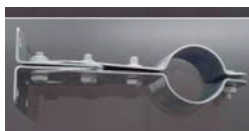

Ø 450 y 600

Ø 800

Espejo de tráfico

Espejo convexo, en policarbonato irrompible. Alta resistencia contra los rayos UV. Se entrega con accesorios de montaje. Recomendado para uso exterior, aparcamientos, cruces, etc... Incluye herrajes para su instalación.

Espejo convexo com viseira

Espejo convexo em policarbonato para facilitar a saída de veículos em estacionamentos. Este tipo de espelhos elimina os pontos mortos evitando acidentes. É entregue com os acessórios de montagem. O modelo de diâmetro 80 cm com um suporte universal para postes e paredes.

Miroir convexe avec viseière

Miroirs en polycarbonate incassable convexe pour faciliter la sortie des véhicules dans les parkings. Ces miroirs élimineront les angles morts évitant ainsi les accidents. Ils sont livrés avec leurs accessoires de fixation. Les modèles diamètre à 80 cm sont livrés avec une fixation universelle pour poteaux et murs.

Miroir rectangulaire réfléchissant

Miroir de surveillance, rectangulaire et convexe munis de bandes réfléchissantes sur e pourtour pour garantir une sécurité accrue de nuit. Il peut être utilisé en intérieur/extérieur et sera idéal pour la surveillance dans les magasins ou vérifier les angles morts des sorties de parking. Livré avec fixation et notice de montage. Fabriqué en verre avec une structure en polypropylène.