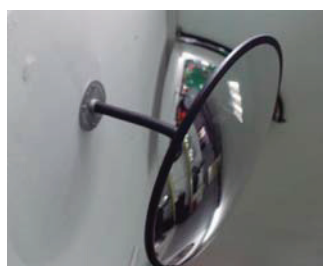

Espejo convexo com viseira

Espejo convexo em policarbonato para facilitar a saída de veículos em estacionamentos. Este tipo de espelhos elimina os pontos mortos evitando acidentes. É entregue com os acessórios de montagem. O modelo de diâmetro 80 cm com um suporte universal para postes e paredes.

Miroir convexe avec viseière

Miroirs en polycarbonate incassable convexe pour faciliter la sortie des véhicules dans les parkings. Ces miroirs élimineront les angles morts évitant ainsi les accidents. Ils sont livrés avec leurs accessoires de fixation. Les modèles diamètre à 80 cm sont livrés avec une fixation universelle pour poteaux et murs.

Código código / code	Referencia referência / référence	 (m)	Ø (mm)	 (kg)
78-940/2	ESPEJO EXT-450	10	450	1,6
78-940/4	ESPEJO EXT-600	15	600	3,0
78-940/6	ESPEJO EXT-800	25	800	5,0

Espejo de interior

Con rótula orientable que permite un radio de giro de 105°. Fácil instalación. Espejo de vigilancia en material acrílico. recomendado para uso interior: tiendas, cambios de rasante, control de accesos, etc...

Espejo interior

Solução económica para assegurar os pontos mortos e uma verdadeira ajuda para o estacionamento em espaços reduzidos. É convexo e proporciona um controlo bidirecional.

Miroir interieur

Solution économique pour sécuriser les angles morts, ainsi une véritable aide au stationnement dans un espace restreint. Il est convexe et permet un contrôle bi directionnel.