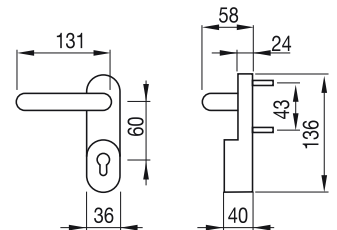

Código code/código	Modelo	
86-492	Arriba-abajo	1

**Cerradura antipánico reversible de embutir. Zincada.**  
*Serrure pour anti-panique à mortaise (coupe-feu). Zingué*  
*Fechadura antipânico reversível de embutir. Zincada (corta-fogo)*

Código code/código	Modelo	
86-496	Cerradura reversible	1

**Manilla de sobreponer.**  
*Poignée pour anti-panique superposer*  
*Maçaneta abertura exterior*

**Sólo para cerraduras de sobreponer**  
*Seulement pour les serrures superposer*  
*Apenas para fechaduras de aparafusar*

Código code/código	Modelo	
86-500/10	Manilla abertura exterior	1