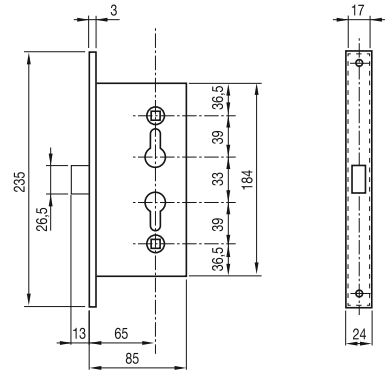

**Barra antipánico cierre arriba-abajo.**  
*Anti-panique 2 points haut et bas (coupe-feu)*  
*Barra antipânico fecho duplo (corta-fogo)*

**Sólo para cerraduras de embutir**  
*Seulement pour les serrures à mortaise*  
*Apenas para fechaduras de embutir*

Código code/código	Modelo	
86-492	Arriba-abajo	1

**Cerradura antipánico reversible de embutir. Zincada.**  
*Serrure pour anti-panique à mortaise (coupe-feu). Zingué*  
*Fechadura antipânico reversível de embutir. Zincada (corta-fogo)*

Código code/código	Modelo	
86-496	Cerradura reversible	1

**Manilla de sobreponer.**  
*Poignée pour anti-panique superposer*  
*Maçaneta abertura exterior*

**Sólo para cerraduras de sobreponer**  
*Seulement pour les serrures superposer*  
*Apenas para fechaduras de aparafusar*

Código code/código	Modelo	
86-500/10	Manilla abertura exterior	1