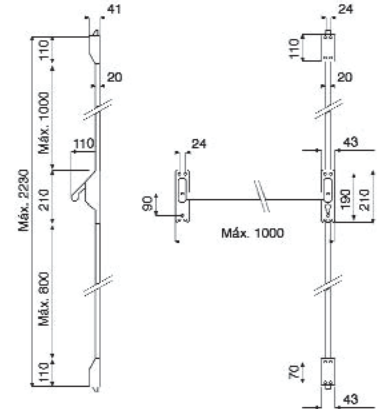

Código code/código	Modelo	
86-492	Arriba-abajo	1

**Cerradura antipánico reversible de embutir. Zincada.**  
*Serrure pour anti-panique à mortaise (coupe-feu). Zingué*  
*Fechadura antipânico reversível de embutir. Zincada (corta-fogo)*

Código code/código	Modelo	
86-496	Cerradura reversible	1

**Manilla de sobreponer.**  
*Poignée pour anti-panique superposer*  
*Maçaneta abertura exterior*

**Sólo para cerraduras de sobreponer**  
*Seulement pour les serrures superposer*  
*Apenas para fechaduras de aparafusar*

Código code/código	Modelo	
86-500/10	Manilla abertura exterior	1