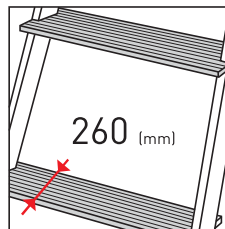

## Características Características Caraterísticas

- ESP** Taburete escalera para uso profesional, muy resistente.  
Arco de seguridad abatible con una práctica bandeja porta-herramientas (excepto 74-203/2).  
Incluye ruedas para el transporte.  
Angulo de incidencia de los peldaños 50°, para una mayor comodidad de acceso.
- FRA** Escabeau professionnel, très robuste.  
Équipé d'un garde-corps repliable avec petit bac à outils pratique (sauf 74-203/2).  
Facile à déplacer grâce aux roues arrières.  
Faible inclinaison 50° des marches pour un meilleur accès.
- POR** Escadote para uso profissional, muito resistente.  
Arco de segurança rebatível e bandeja porta-ferramentas (excepto 74-203/2).  
Inclui rodas para transporte e ângulo de incidência de 50° para uma maior comodidade de acesso.

AL

MAX.  
150 Kg

UNE-EN  
131

Código Code Código	Referencia Référence Referência	Peldaños Marches Degraus	A (m)	 (m)	 (mm)	 (mm)	 Kg
74-203/2	TBP-2x1	2	0,44	2,20	530	70x20	7,00
74-203/3	TBP-3x1	3	0,66	2,40	550	70x20	9,00
74-203/4	TBP-4x1	4	0,88	2,65	570	70x20	11,00