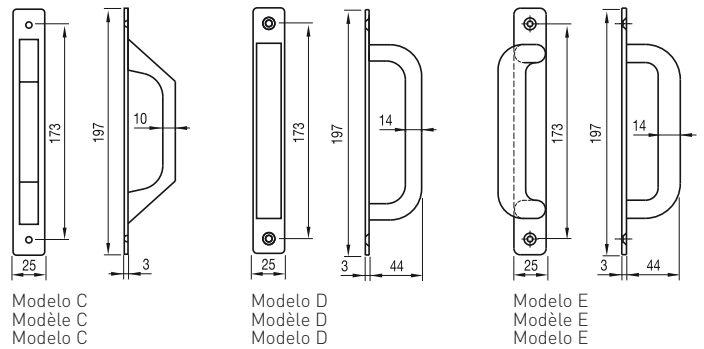

Maneta aluminio

Poignées aluminium
Maçaneta de alumínio

Modelo A / Modèle A / Modelo A

Modelo B / Modèle B / Modelo B

Código code/código	Modelo Modèle/Modelo	Color couleur/cor	
80-288/02	A	Blanca/blanche/branco	3
80-288/04	A	Negra/noire/preto	3
80-288/06	B	Blanca/blanche/branco	3
80-288/08	B	Negra/noire/preto	3

Tirador aluminio

Poignées aluminium
Puxador de alumínio

Modelo C / Modèle C / Modelo C

Modelo D / Modèle D / Modelo D

Modelo E / Modèle E / Modelo E

Código code/código	Modelo Modèle/Modelo	Color couleur/cor	
80-289/02	C	Blanca/blanche/branco	8
80-289/04	C	Negro/noire/preto	8
80-289/06	C	Plata/argent/prata	8
80-289/10	D	Blanca/blanche/branco	8
80-289/12	D	Negro/noire/preto	8
80-289/14	D	Plata/argent/prata	8
80-289/18	E	Blanca/blanche/branco	8
80-289/20	E	Negro/noire/preto	8
80-289/22	E	Plata/argent/prata	8

Manillón recto. Barnizado color negro

Poignée droite. Vernie couleur noire

Puxador reto. Envernizado cor preto

Código code/código	A (mm)	B (mm)	C (mm)	
80-306	180	125	210	10
80-310	230	175	260	10

Manillón doblado. Barnizado color negro

Poignée courbée. Vernie couleur noire

Puxador dobrado. Envernizado cor preto.

Código code/código	A (mm)	B (mm)	C (mm)	
80-314	180	125	210	10
80-318	230	175	260	10

Maneta encastrar. Zincada

Poignée à encaisser. Zinguée