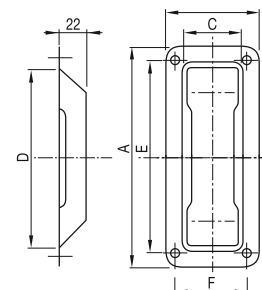

Manillón recto. Barnizado color negro

Poignée droite. Vernie couleur noire

Puxador reto. Envernizado cor preto

Código code/código	A (mm)	B (mm)	C (mm)	
80-306	180	125	210	10
80-310	230	175	260	10

Manillón doblado. Barnizado color negro

Poignée courbée. Vernie couleur noire

Puxador dobrado. Envernizado cor preto.

Código code/código	A (mm)	B (mm)	C (mm)	
80-314	180	125	210	10
80-318	230	175	260	10

Maneta encastrar. Zincada

Poignée à encaisser. Zinguée

Puxador de encastrar. Zincado

Código code/código	A (mm)	B (mm)	C (mm)	D (mm)	E (mm)	F (mm)	
80-320	115	52	27	80	105	42	10
80-324	200	90	47	160	186	76	10