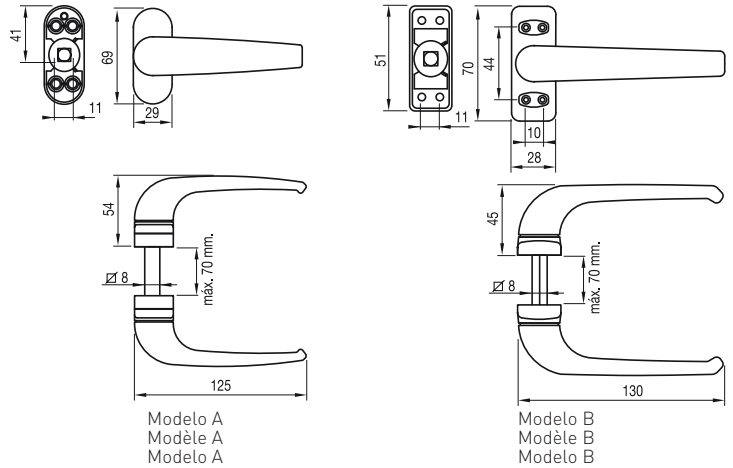

Maneta aluminio

Poignées aluminium
Maçaneta de alumínio

Modelo A / Modèle A / Modelo A

Modelo B / Modèle B / Modelo B

Código code/código	Modelo Modèle/Modelo	Color couleur/cor	
80-288/02	A	Blanca/blanche/branco	3
80-288/04	A	Negra/noire/preto	3
80-288/06	B	Blanca/blanche/branco	3
80-288/08	B	Negra/noire/preto	3

Manillón recto. Barnizado color negro

Poignée droite. Vernie couleur noire

Puxador reto. Envernizado cor preto

Código code/código	A (mm)	B (mm)	C (mm)	
80-306	180	125	210	10
80-310	230	175	260	10

Manillón doblado. Barnizado color negro

Poignée courbée. Vernie couleur noire

Puxador dobrado. Envernizado cor preto.

Código code/código	A (mm)	B (mm)	C (mm)	
80-314	180	125	210	10
80-318	230	175	260	10

Maneta encastrar. Zincada

Poignée à encaisser. Zinguée

Puxador de encastrar. Zincado

Código code/código	A (mm)	B (mm)	C (mm)	D (mm)	E (mm)	F (mm)	
80-320	115	52	27	80	105	42	10
80-324	200	90	47	160	186	76	10