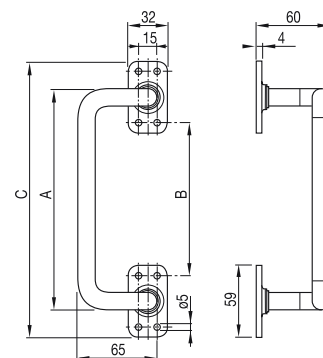

Tirador aluminio

Poignées aluminium
Puxador de alumínio

Modelo C / Modèle C / Modelo C

Modelo D / Modèle D / Modelo D

Modelo E / Modèle E / Modelo E

Código code/código	Modelo Modèle/Modelo	Color couleur/cor	
80-289/02	C	Blanca/blanche/branco	8
80-289/04	C	Negro/noire/preto	8
80-289/06	C	Plata/argent/prata	8
80-289/10	D	Blanca/blanche/branco	8
80-289/12	D	Negro/noire/preto	8
80-289/14	D	Plata/argent/prata	8
80-289/18	E	Blanca/blanche/branco	8
80-289/20	E	Negro/noire/preto	8
80-289/22	E	Plata/argent/prata	8

Manillón recto. Barnizado color negro

Poignée droite. Vernie couleur noire

Puxador reto. Envernizado cor preto

Código code/código	A (mm)	B (mm)	C (mm)	
80-306	180	125	210	10
80-310	230	175	260	10

Manillón doblado. Barnizado color negro

Poignée courbée. Vernie couleur noire

Puxador dobrado. Envernizado cor preto.

Código code/código	A (mm)	B (mm)	C (mm)	
80-314	180	125	210	10
80-318	230	175	260	10

Maneta encastrar. Zincada

Poignée à encaisser. Zinguée

Puxador de encastrar. Zincado

Código code/código	A (mm)	B (mm)	C (mm)	D (mm)	E (mm)	F (mm)	
80-320	115	52	27	80	105	42	10
80-324	200	90	47	160	186	76	10