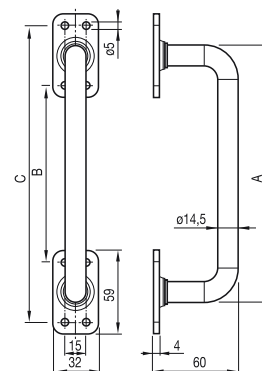

Tirador aluminio

Poignées aluminium
Puxador de alumínio

Modelo C / Modèle C / Modelo C

Modelo D / Modèle D / Modelo D

Modelo E / Modèle E / Modelo E

Código code/código	Modelo Modèle/Modelo	Color couleur/cor	
80-289/02	C	Blanca/blanche/branco	8
80-289/04	C	Negro/noire/preto	8
80-289/06	C	Plata/argent/prata	8
80-289/10	D	Blanca/blanche/branco	8
80-289/12	D	Negro/noire/preto	8
80-289/14	D	Plata/argent/prata	8
80-289/18	E	Blanca/blanche/branco	8
80-289/20	E	Negro/noire/preto	8
80-289/22	E	Plata/argent/prata	8

Manillón recto. Barnizado color negro

Poignée droite. Vernie couleur noire

Puxador reto. Envernizado cor preto

Código code/código	A (mm)	B (mm)	C (mm)	
80-306	180	125	210	10
80-310	230	175	260	10

Manillón doblado. Barnizado color negro

Poignée courbée. Vernie couleur noire

Puxador dobrado. Envernizado cor preto.

Código code/código	A (mm)	B (mm)	C (mm)	
80-314	180	125	210	10
80-318	230	175	260	10

Maneta encastrar. Zincada

Poignée à encaisser. Zinguée

Puxador de encastrar. Zincado

Código code/código	A (mm)	B (mm)	C (mm)	D (mm)	E (mm)	F (mm)	
80-320	115	52	27	80	105	42	10
80-324	200	90	47	160	186	76	10