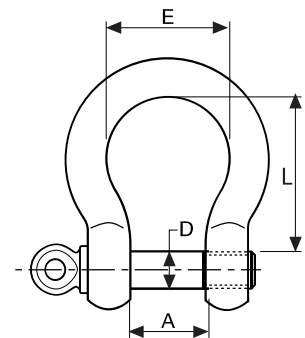

Grillete recto INOX
AISI-316

Manilla direita INOX
AISI-316

Manille droite INOX
AISI-316

Código código / code	Referencia referência / référence	Medida(mm) medida / mesure	A (mm)	D (mm)	L (mm)	H (mm)	(kg)	(kg)
79-849	GR-04 INOX	4	8	4	16	24	0,010	50
79-851	GR-05 INOX	5	10	5	20	30	0,020	70
79-853	GR-06 INOX	6	14	6	26	37	0,030	100
79-855	GR-08 INOX	8	16	8	32	48	0,070	250
79-857	GR-10 INOX	10	20	10	45	64	0,130	400
79-859	GR-12 INOX	12	25	12	48	72	0,220	630

Grillete lira con perno INOX
AISI-316

Manilla omega em INOX com pino
AISI-316

Manille lyres INOX
AISI-316

Código código / code	Referencia referência / référence	Medida(*) medida / mesure	A (mm)	D (mm)	E (mm)	L (mm)	(kg)	(kg)
79-875	GL-04 INOX	4	8	4	12,5	16	0,010	50
79-877	GL-05 INOX	5	10	5	15,0	20	0,020	80
79-879	GL-06 INOX	6	14	6	21,0	24	0,030	100
79-881	GL-08 INOX	8	16	8	24,0	32	0,080	200
79-883	GL-10 INOX	10	20	10	31,0	40	0,130	300
79-885	GL-12 INOX	12	26	12	38,0	48	0,224	500