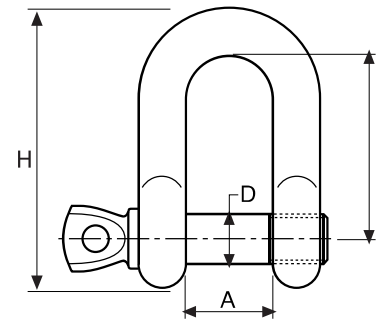

Grillete recto INOX
AISI-316

Manilla direita INOX
AISI-316

Manille droite INOX
AISI-316

Código código / code	Referencia referência / référence	Medida(mm) medida / mesure	A (mm)	D (mm)	L (mm)	H (mm)	(kg)	(kg)
79-849	GR-04 INOX	4	8	4	16	24	0,010	50
79-851	GR-05 INOX	5	10	5	20	30	0,020	70
79-853	GR-06 INOX	6	14	6	26	37	0,030	100
79-855	GR-08 INOX	8	16	8	32	48	0,070	250
79-857	GR-10 INOX	10	20	10	45	64	0,130	400
79-859	GR-12 INOX	12	25	12	48	72	0,220	630

Grillete lira con perno INOX
AISI-316

Manilla omega em INOX com pino
AISI-316

Manille lyres INOX
AISI-316

Código código / code	Referencia referência / référence	Medida(*) medida / mesure	A (mm)	D (mm)	E (mm)	L (mm)	(kg)	(kg)
79-875	GL-04 INOX	4	8	4	12,5	16	0,010	50
79-877	GL-05 INOX	5	10	5	15,0	20	0,020	80
79-879	GL-06 INOX	6	14	6	21,0	24	0,030	100
79-881	GL-08 INOX	8	16	8	24,0	32	0,080	200
79-883	GL-10 INOX	10	20	10	31,0	40	0,130	300
79-885	GL-12 INOX	12	26	12	38,0	48	0,224	500