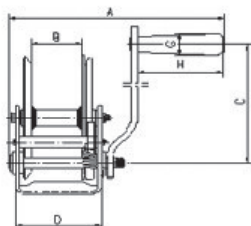

CAB - Cabestrante tracción

Para elevar y tirar de cargas - Incorpora gatillo de seguridad - Modelo 900 y 1200 con palanca de freno manual y doble engranaje - Piñones endurecidos - Zincado - Se suministran sin cable.

CAB - Guincho manual

Para elevar e rebocar cargas - incorpora gatilho de segurança - Modelo 900 e 1200 com alavanca de travão manual e dupla embraiagem - Pinhões endurecidos - Zincado - Fornecido sem cabo.

CAB - Treuil de traction

Pour élever et tirer des charges - Il incorpore une gâchette de sécurité - Modèle 900 et 1200 avec levier de frein manuel - Pignons durcis - Zingué - Fournis sans câble.

Código código / code	78-402/2	78-402/4	78-402/6	78-402/8
Referencia referência / référence	CAB-400	CAB-600	CAB-900	CAB-1200
Nº Velocidades nº velocidades / nº de vitesses	1	1	2	2
Relación engranajes relação engrenagens /	3,7:1	4,2:1	10,35:1	11,5:1
Ø cable (mm) Ø cabo / Ø de câble	4	5	6,5	6,5
Dimensiones (mm) dimensões / dimensions				
A	232	232	310	310
B	51	51	65	65
C	180	180	251	251
D	88	88	129,5	129,5
E	165	184	243	259
F	138	156	178	190
G	25	25	25	25
H	90	90	90	90
Peso (kg) peso / poids	2,6	2,8	6,2	6,5
Carga (Kg) carga / charge	400	600	900	1.200

Ø Cable (mm) Ø cabo / Ø de câble	4	5	6,5
Tracción (kg) tração /	375	590	1.230
Elevación elevação / elevation	190	295	680

Largo (m) comprimento / longueur	10	10	10
Código código / code	78-408/2	78-408/4	78-408/6
Referencia referência / référence	CBL-4/10	CBL-5/10	CBL-6,5/10