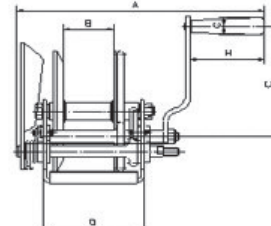

CAB - Cabestrante tracción

Para elevar y tirar de cargas - Incorpora gatillo de seguridad - Modelo 900 y 1200 con palanca de freno manual y doble engranaje - Piñones endurecidos - Zincado - Se suministran sin cable.

CAB - Guincho manual

Para elevar e rebocar cargas - incorpora gatilho de segurança - Modelo 900 e 1200 com alavanca de travão manual e dupla embraiagem - Pinhões endurecidos - Zincado - Fornecido sem cabo.

CAB - Treuil de traction

Pour élever et tirer des charges - Il incorpore une gâchette de sécurité - Modèle 900 et 1200 avec levier de frein manuel - Pignons durcis - Zingué - Fournis sans câble.

Código código / code	78-402/2	78-402/4	78-402/6	78-402/8
Referencia referência / référence	CAB-400	CAB-600	CAB-900	CAB-1200
Nº Velocidades nº velocidades / nº de vitesses	1	1	2	2
Relación engranajes relação engrenagens /	3,7:1	4,2:1	10,35:1	11,5:1
Ø cable (mm) Ø cabo / Ø de câble	4	5	6,5	6,5
Dimensiones (mm) dimensões / dimensions				
A	232	232	310	310
B	51	51	65	65
C	180	180	251	251
D	88	88	129,5	129,5
E	165	184	243	259
F	138	156	178	190
G	25	25	25	25
H	90	90	90	90
Peso (kg) peso / poids	2,6	2,8	6,2	6,5
Carga (Kg) carga / charge	400	600	900	1.200

Ø Cable (mm) Ø cabo / Ø de câble	4	5	6,5
Tracción (kg) tração /	375	590	1.230
Elevación elevação / elevation	190	295	680

Largo (m) comprimento / longueur	10	10	10
Código código / code	78-408/2	78-408/4	78-408/6
Referencia referência / référence	CBL-4/10	CBL-5/10	CBL-6,5/10