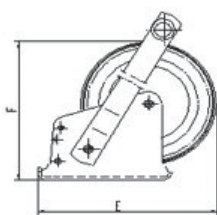

CAB - Cabestrante tracción

Para elevar y tirar de cargas - Incorpora gatillo de seguridad - Modelo 900 y 1200 con palanca de freno manual y doble engranaje - Piñones endurecidos - Zincado - Se suministran sin cable.

CAB - Guincho manual

Para elevar e rebocar cargas - incorpora gatilho de segurança - Modelo 900 e 1200 com alavanca de travão manual e dupla embraiagem - Pinhões endurecidos - Zincado - Fornecido sem cabo.

CAB - Treuil de traction

Pour élever et tirer des charges - Il incorpore une gâchette de sécurité - Modèle 900 et 1200 avec levier de frein manuel - Pignons durcis - Zingué - Fournis sans câble.

Código código / code	78-402/2	78-402/4	78-402/6	78-402/8
Referencia referência / référence	CAB-400	CAB-600	CAB-900	CAB-1200
Nº Velocidades nº velocidades / nº de vitesses	1	1	2	2
Relación engranajes relação engrenagens /	3,7:1	4,2:1	10,35:1	11,5:1
Ø cable (mm) Ø cabo / Ø de câble	4	5	6,5	6,5
Dimensiones (mm) dimensões / dimensions				
A	232	232	310	310
B	51	51	65	65
C	180	180	251	251
D	88	88	129,5	129,5
E	165	184	243	259
F	138	156	178	190
G	25	25	25	25
H	90	90	90	90
Peso (kg) peso / poids	2,6	2,8	6,2	6,5
Carga (Kg) carga / charge	400	600	900	1.200

Ø Cable (mm) Ø cabo / Ø de câble	4	5	6,5
Tracción (kg) tração /	375	590	1.230
Elevación elevação / elevation	190	295	680

Largo (m) comprimento / longueur	10	10	10
Código código / code	78-408/2	78-408/4	78-408/6
Referencia referência / référence	CBL-4/10	CBL-5/10	CBL-6,5/10