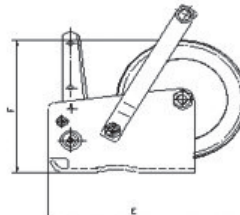

CAB - Cabestrante tracción

Para elevar y tirar de cargas - Incorpora gatillo de seguridad - Modelo 900 y 1200 con palanca de freno manual y doble engranaje - Piñones endurecidos - Zincado - Se suministran sin cable.

CAB - Guincho manual

Para elevar e rebocar cargas - incorpora gatilho de segurança - Modelo 900 e 1200 com alavanca de travão manual e dupla embraiagem - Pinhões endurecidos - Zincado - Fornecido sem cabo.

CAB - Treuil de traction

Pour élever et tirer des charges - Il incorpore une gâchette de sécurité - Modèle 900 et 1200 avec levier de frein manuel - Pignons durcis - Zingué - Fournis sans câble.

Código código / code	78-402/2	78-402/4	78-402/6	78-402/8
Referencia referência / référence	CAB-400	CAB-600	CAB-900	CAB-1200
Nº Velocidades nº velocidades / nº de vitesses	1	1	2	2
Relación engranajes relação engrenagens /	3,7:1	4,2:1	10,35:1	11,5:1
Ø cable (mm) Ø cabo / Ø de câble	4	5	6,5	6,5
Dimensiones (mm) dimensões / dimensions				
A	232	232	310	310
B	51	51	65	65
C	180	180	251	251
D	88	88	129,5	129,5
E	165	184	243	259
F	138	156	178	190
G	25	25	25	25
H	90	90	90	90
Peso (kg) peso / poids	2,6	2,8	6,2	6,5
Carga (Kg) carga / charge	400	600	900	1.200

Cables Cabestrantes conformes DIN-3060 de Ø4, 5 y 6,5mm. con gancho de seguridad.

Cabos conforme DIN-3060 de 4, 5 e 6,5mm com ganchos de segurança.

Câbles conformes à DIN-3060 de Ø 4,5 et 6,5 mm avec crochet de sécurité.