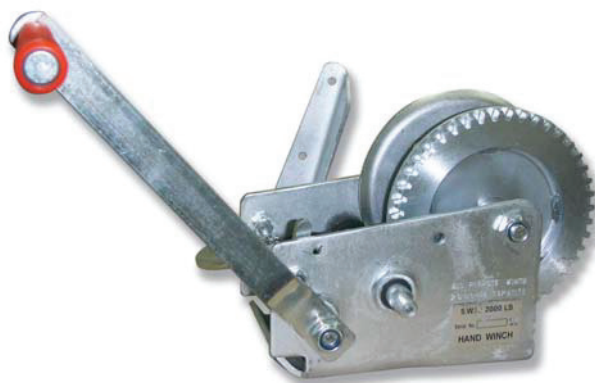

CAB - Cabestrante tracción

Para elevar y tirar de cargas - Incorpora gatillo de seguridad - Modelo 900 y 1200 con palanca de freno manual y doble engranaje - Piñones endurecidos - Zincado - Se suministran sin cable.

CAB - Guincho manual

Para elevar e rebocar cargas - incorpora gatilho de segurança - Modelo 900 e 1200 com alavanca de travão manual e dupla embraiagem - Pinhões endurecidos - Zincado - Fornecido sem cabo.

CAB - Treuil de traction

Pour élever et tirer des charges - Il incorpore une gâchette de sécurité - Modèle 900 et 1200 avec levier de frein manuel - Pignons durcis - Zingué - Fournis sans câble.

Código código / code	78-402/2	78-402/4	78-402/6	78-402/8
Referencia referência / référence	CAB-400	CAB-600	CAB-900	CAB-1200
Nº Velocidades nº velocidades / nº de vitesses	1	1	2	2
Relación engranajes relação engrenagens /	3,7:1	4,2:1	10,35:1	11,5:1
Ø cable (mm) Ø cabo / Ø de câble	4	5	6,5	6,5
Dimensiones (mm) dimensões / dimensions				
A	232	232	310	310
B	51	51	65	65
C	180	180	251	251
D	88	88	129,5	129,5
E	165	184	243	259
F	138	156	178	190
G	25	25	25	25
H	90	90	90	90
Peso (kg) peso / poids	2,6	2,8	6,2	6,5
Carga (Kg) carga / charge	400	600	900	1.200

Cables Cabestrantes conformes DIN-3060 de Ø4, 5 y 6,5mm. con gancho de seguridad.

Cabos conforme DIN-3060 de 4, 5 e 6,5mm com ganchos de segurança.

Câbles conformes à DIN-3060 de Ø 4,5 et 6,5 mm avec crochet de sécurité.