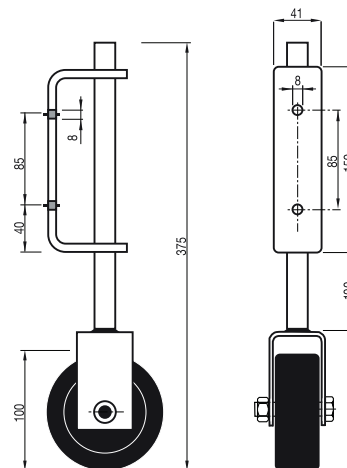

Nota: Este rotante no está diseñado para soportar todo el peso de la puerta (capacidad de carga: 75 Kg.).

FRA

Spécialement conçu comme support pour les grandes portes, il intègre un support à ressort pour un déplacement facile sur des surfaces irrégulières et pour surmonter les différences de niveau.

Note: Cette roulette n'est pas conçue pour supporter tout le poids de la porte (capacité de charge: 75 Kg.).

POR

Roda de borracha elástica com núcleo de ferro-fundido. Acabamento: Pintado a preto.

Especialmente desenhado para o suporte de portões grandes. Incorpora um suporte com mola para facilitar a movimentação em superfícies irregulares e superar diferenças de níveis (pendentes) entre a posição aberto e fechado.

Nota: Este rodízio não está desenhado para suportar todo o peso do portão (capacidade de carga 75Kg.).

Código code/código	Referencia	Recorrido (mm)	
82-195	Rotante muelle ø100	100	1

Sombreretes cuadrados. Zincado

Couvre pilastre. Zingué
Chapéu quadrado. Zincado

Código code/código	Poste	A (mm)	B (mm)	C (mm)	
82-196	40	41	15	1	40
82-200	50	51	17	1	40
82-204	60	61	20	1	20
82-208	80	81	22	1	20
82-212	100	101	26	1	15
82-216	120	121	29	1	10