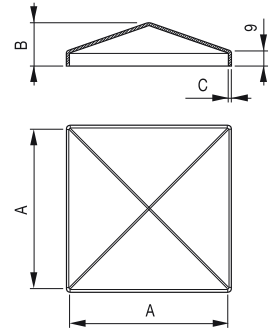

Sombreretes cuadrados. Zincado

Couvre pilastre. Zingué
Chapéu quadrado. Zincado

Código code/código	Poste	A (mm)	B (mm)	C (mm)	
82-196	40	41	15	1	40
82-200	50	51	17	1	40
82-204	60	61	20	1	20
82-208	80	81	22	1	20
82-212	100	101	26	1	15
82-216	120	121	29	1	10

Goma antipinzamiento con perfil de aluminio.

Gomme de protection avec profil d'aluminium.
Borracha de segurança anti-esmagamento com perfil de alumínio.