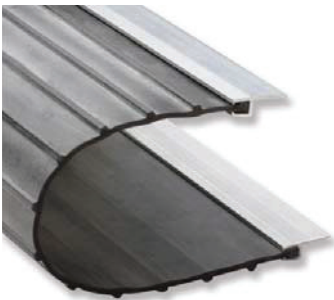

Sombreretes cuadrados. Zincado

Couvre pilastre. Zingué
Chapéu quadrado. Zincado

Código code/código	Poste	A (mm)	B (mm)	C (mm)	
82-196	40	41	15	1	40
82-200	50	51	17	1	40
82-204	60	61	20	1	20
82-208	80	81	22	1	20
82-212	100	101	26	1	15
82-216	120	121	29	1	10

Goma antipinzamiento con perfil de aluminio.

Gomme de protection avec profil d'aluminium.
Borracha de segurança anti-esmagamento com perfil de alumínio.

Código code/código	Referencia référence/referência	
82-278	Goma antipinzamiento: 0,25m. x 2,5 m.	1
82-280	Goma antipinzamiento: 0,25m. x 20 m.	1
82-284	Perfil de aluminio antipinzamiento: 2,5 m.	8