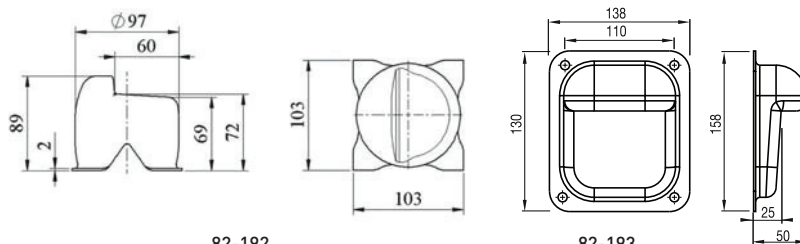

Tope puertas batientes. Zincados

Battent d'arrêt. Zingué

Batente. Zincado

82-192

82-193

Código code/código	Referencia	
82-192	Tope puertas batientes Encastar	4
82-193	Tope puertas batientes Atornillar	4