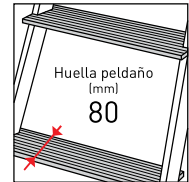

Recambios

Código	Referencia	€/ Un.
974-171/2	Juego Tacos TB (4 unidades)	

Código	Referencia	Peldaños						
74-202	TB-3x1	3	0,80	0,62	2,62	0,445	50x20	2,40

La plataforma cuenta como peldaño

4