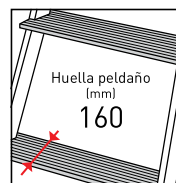

PL-TLS - Plataforma móvil

PRO

AL

MAX. 150 Kg

UNE-EN 131

Disponible en 2 modelos, 4/6 peldaños y 5/8 peldaños.

De uso tanto en suelos planos como en suelos con desnivel o escaleras. Plataforma telescópica y plegable. Bandeja porta-herramientas. Doble barandilla. Barra de seguridad en la barandilla.

Incorpora ruedas retráctiles para un mejor transporte.

Incorpora ruedas retráctiles para un mejor transporte.

Aplicaciones totalmente industriales y profesionales. Revolucionario bloqueo de peldaños.

Recambios

Código	Referencia
974-430/01	Rueda PLATAFORMA TLS
974-430/02	Barra Seguridad PLATAFORMA TLS
974-430/03	Juego Tacos PL-TLS (4 unidades)

Opcional

Código	Referencia
974-430/04	Kit Estab. PLATAFORMA TLS 4/6
974-460/06	Kit Estab. PLATAFORMA TLS 5/8

Código	Referencia	Peldaños	A (mm)	B (mm)	C (mm)	D (mm)	E (mm)	F (mm)	(m)	Kg
74-430	PLATAFORMA TLS 4/6	4-6	2.030	1.120-1.680	785	1.180	2.200	200	3.680	15,85
74-432	PLATAFORMA TLS 5/7	5-7	2.310	1.380-1.980	785	1.362	2.500	200	3.980	18,35

4