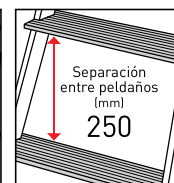

PL-TLS - Plataforma móvil

PRO

AL

MAX. 150 Kg

UNE-EN 131

Disponible en 2 modelos, 4/6 peldaños y 5/8 peldaños.

De uso tanto en suelos planos como en suelos con desnivel o escaleras. Plataforma telescópica y plegable. Bandeja porta-herramientas. Doble barandilla. Barra de seguridad en la barandilla.

Incorpora ruedas retráctiles para un mejor transporte.

Incorpora ruedas retráctiles para un mejor transporte.

Aplicaciones totalmente industriales y profesionales. Revolucionario bloqueo de peldaños.

Recambios

Código	Referencia
974-430/01	Rueda PLATAFORMA TLS
974-430/02	Barra Seguridad PLATAFORMA TLS
974-430/03	Juego Tacos PL-TLS (4 unidades)

Opcional

Código	Referencia
974-430/04	Kit Estab. PLATAFORMA TLS 4/6
974-460/06	Kit Estab. PLATAFORMA TLS 5/8

Código	Referencia	Peldaños	A (mm)	B (mm)	C (mm)	D (mm)	E (mm)	F (mm)	(m)	Kg
74-430	PLATAFORMA TLS 4/6	4-6	2.030	1.120-1.680	785	1.180	2.200	200	3.680	15,85
74-432	PLATAFORMA TLS 5/7	5-7	2.310	1.380-1.980	785	1.362	2.500	200	3.980	18,35

4