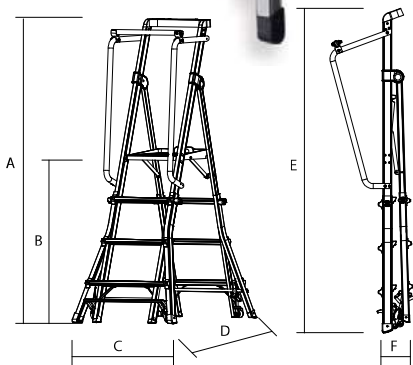

PL-TLS - Plataforma móvil

PRO

AL

MAX. 150 Kg

UNE-EN 131

Disponible en 2 modelos, 4/6 peldaños y 5/8 peldaños.

De uso tanto en suelos planos como en suelos con desnivel o escaleras. Plataforma telescópica y plegable. Bandeja porta-herramientas. Doble barandilla. Barra de seguridad en la barandilla.

Incorpora ruedas retráctiles para un mejor transporte.

Incorpora ruedas retráctiles para un mejor transporte.

Aplicaciones totalmente industriales y profesionales. Revolucionario bloqueo de peldaños.

Recambios

Código	Referencia
974-430/01	Rueda PLATAFORMA TLS
974-430/02	Barra Seguridad PLATAFORMA TLS
974-430/03	Juego Tacos PL-TLS (4 unidades)

Opcional

Código	Referencia
974-430/04	Kit Estab. PLATAFORMA TLS 4/6
974-460/06	Kit Estab. PLATAFORMA TLS 5/8

Código	Referencia	Peldaños	A (mm)	B (mm)	C (mm)	D (mm)	E (mm)	F (mm)	(m)	Kg
74-430	PLATAFORMA TLS 4/6	4-6	2.030	1.120-1.680	785	1.180	2.200	200	3.680	15,85
74-432	PLATAFORMA TLS 5/7	5-7	2.310	1.380-1.980	785	1.362	2.500	200	3.980	18,35