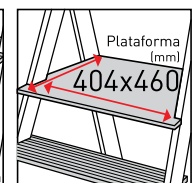

PL-TLS - Plataforma móvil

PRO

AL

MAX. 150 Kg

UNE-EN 131

Disponible en 2 modelos, 4/6 peldaños y 5/8 peldaños.

De uso tanto en suelos planos como en suelos con desnivel o escaleras. Plataforma telescópica y plegable. Bandeja porta-herramientas. Doble barandilla. Barra de seguridad en la barandilla.

Incorpora ruedas retráctiles para un mejor transporte.

Incorpora ruedas retráctiles para un mejor transporte.

Aplicaciones totalmente industriales y profesionales. Revolucionario bloqueo de peldaños.

Recambios

Código	Referencia
974-430/01	Rueda PLATAFORMA TLS
974-430/02	Barra Seguridad PLATAFORMA TLS
974-430/03	Juego Tacos PL-TLS (4 unidades)

Opcional

Código	Referencia
974-430/04	Kit Estab. PLATAFORMA TLS 4/6
974-460/06	Kit Estab. PLATAFORMA TLS 5/8

Código	Referencia	Peldaños	A (mm)	B (mm)	C (mm)	D (mm)	E (mm)	F (mm)	(m)	Kg
74-430	PLATAFORMA TLS 4/6	4-6	2.030	1.120-1.680	785	1.180	2.200	200	3.680	15,85
74-432	PLATAFORMA TLS 5/7	5-7	2.310	1.380-1.980	785	1.362	2.500	200	3.980	18,35

4