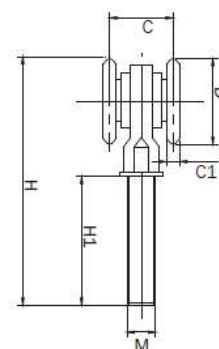

**Carro desmontable 2 roldanas**

*Charriot 2 roulements amovible.*

*Carro 2 rolamentos removível.*

Código code/código	D (∅) (mm)	C (mm)	C1 (mm)	M (mm)	H (mm)	H1 (mm)	(Kg)	
85-806	47,0	38	5	15	167	93	0,580	1

**Carro desmontable 4 roldanas**

*Charriot 4 roulements amovible.*

*Carro 4 rolamentos removível.*

Código code/código	D (∅) (mm)	C (mm)	C1 (mm)	M (mm)	H (mm)	H1 (mm)	(Kg)	
85-808	47,0	38	5	15	167	93	0,989	1