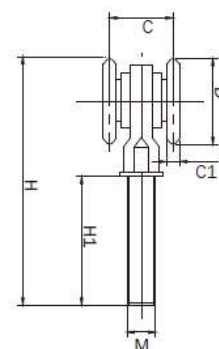

**Carro desmontable 2 roldanas**

*Charriot 2 roulements amovible.*

*Carro 2 rolamentos removível.*

Código code/código	D (∅) (mm)	C (mm)	C1 (mm)	M (mm)	H (mm)	H1 (mm)	(Kg)	
85-806	47,0	38	5	15	167	93	0,580	1

**Carro desmontable 4 roldanas**

*Charriot 4 roulements amovible.*

*Carro 4 rolamentos removível.*

Código code/código	D (∅) (mm)	C (mm)	C1 (mm)	M (mm)	H (mm)	H1 (mm)	(Kg)	
85-808	47,0	38	5	15	167	93	0,989	1