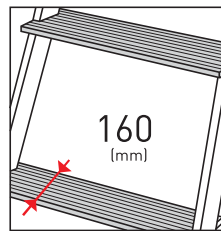

ESCALERA DE ALMACÉN

PLATEFORMES DE TRAVAIL ROULANTES ESCADA DE ARMAZÉM

➤ Serie ALS 60°

PRO

Características Caractéristiques Caraterísticas

ESP Escalera con plataforma fabricada en aluminio y de acuerdo a la normativa europea EN131-7. Diseño robusto y resistente, con barandillas a ambos lados y frontal, rodapié en todo el perímetro de la plataforma. Para mayor comodidad y maniobrabilidad incorpora 2 rotantes fijos con freno y manetas de transporte. Con una inclinación de 60 grados. Peldaños y plataforma de perfil de aluminio estriado. Plataforma 500x400 mm. Peldaños de 160mm.

FRA Échelle en aluminium avec plate-forme de travail, conforme a EN131-7. Conception robuste, avec des garde-corps et une plinthe autour du périmètre de la plate-forme. Pour plus de confort et de maniabilité, il intègre 2 roulettes fixes avec frein et poignées de transport. Avec une inclinaison de 60 degrés. Échelons et plateforme profilée en aluminium cannelé. Plateforme 500x400 mm. Marches de 160 mm.

Medidas estandar Mesures standars Medidas standard

Peldaños Échelons Degraus	Medida plataforma Plate-forme Plataforma
160	500x400

FABRICACIÓN BAJO PEDIDO

Código Code Código	Referencia Référence Referência	Peldaños Marches Degraus	(m)	(m)	(m)	(m)	(mm)	(Kg)
74-314/02*	ALS 60-02	2	0,50	2,50	1,50	0,79	0,80	16,00
74-314/03*	ALS 60-03	3	0,75	2,75	1,75	0,94	0,80	19,00
74-314/04*	ALS 60-04	4	1,00	3,00	2,00	1,08	0,80	22,00
74-314/05*	ALS 60-05	5	1,25	3,25	2,25	1,22	0,90	26,00
74-314/06	ALS 60-06	6	1,50	3,50	2,50	1,37	1,00	29,00
74-314/07	ALS 60-07	7	1,75	3,75	2,75	1,51	1,10	33,00
74-314/08	ALS 60-08	8	2,00	4,00	3,00	1,66	1,20	36,00
74-314/09	ALS 60-09	9	2,25	4,25	3,25	1,80	1,30	41,00
74-314/10	ALS 60-10	10	2,50	4,50	3,50	1,95	1,35	47,00
74-314/12	ALS 60-12	12	3,00	5,00	3,95	2,40	1,45	62,00