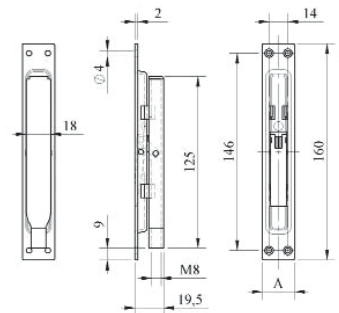

Pasador simple acción. Zincado

Verrou simple. Zingué

Fecho simples. Zincado

Código code/código	A (mm)	B (mm)	C (mm)	E (mm)	F (mm)	Carrera (mm)	
86-268	16	152	140	12,5	9	17	10
86-272	20	152	140	12,5	9	17	10
86-276	24	160	144	14,0	13	17	10

Pasador simple acción reforzado. Zincado

Verrou simple renforcé. Zingué

Fecho simples reforçado. Zincado

Código code/código	A (mm)	B (mm)	C (mm)	E (mm)	F (mm)	Carrera (mm)	
86-277	20	160	146	14	9	17	10
86-278	24	160	146	14	9	17	10

Trinco. Aço natural

Código code/código	Material	
86-284	Acero natural	20

Cremona. Zincada

Crémones. Zingués

Fechadura. Zincada

Código code/código	Modelo	
86-286/2	Sin cerradura	5
86-286/4	Con cerradura	5

Cerrojo vertical a soldar. Zincado

Verrou pour souder

Trinco para soldar

Código code/código	A (mm)	B (mm)	C (mm)	D (ø) (mm)	L (mm)	S (mm)	
86-338/50	140	100	23	16	200	4	1
86-338/54	140	100	23	16	300	4	1
86-338/58	140	100	23	16	500	4	1