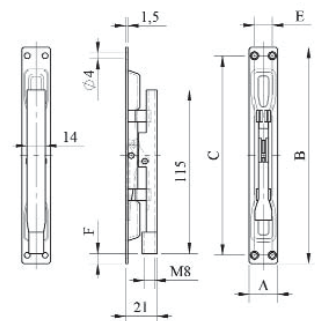

Pasador simple acción. Zincado

Verrou simple. Zingué

Fecho simples. Zincado

Código code/código	A (mm)	B (mm)	C (mm)	E (mm)	F (mm)	Carrera (mm)	
86-268	16	152	140	12,5	9	17	10
86-272	20	152	140	12,5	9	17	10
86-276	24	160	144	14,0	13	17	10

Pasador simple acción reforzado. Zincado

Verrou simple renforcé. Zingué

Fecho simples reforçado. Zincado

Código code/código	A (mm)	B (mm)	C (mm)	E (mm)	F (mm)	Carrera (mm)	
86-277	20	160	146	14	9	17	10
86-278	24	160	146	14	9	17	10

Trinco. Aço natural

Código code/código	Material	
86-284	Acero natural	20

Cremona. Zincada

Crémones. Zingués

Fechadura. Zincada

Código code/código	Modelo	
86-286/2	Sin cerradura	5
86-286/4	Con cerradura	5

Cerrojo vertical a soldar. Zincado

Verrou pour souder

Trinco para soldar

Código code/código	A (mm)	B (mm)	C (mm)	D (ø) (mm)	L (mm)	S (mm)	
86-338/50	140	100	23	16	200	4	1
86-338/54	140	100	23	16	300	4	1
86-338/58	140	100	23	16	500	4	1