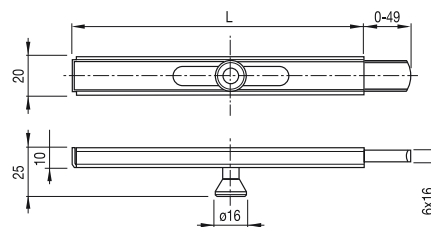

Trinco. Aço natural

Código code/código	Material	
86-284	Acero natural	20

Cremona. Zincada

Crémones. Zingués

Fechadura. Zincada

Código code/código	Modelo	
86-286/2	Sin cerradura	5
86-286/4	Con cerradura	5

Cerrojo vertical a soldar. Zincado

Verrou vertical pour souder. Zingué

Trinco vertical para soldar. Zincado

Código code/código	L (mm)	
86-287/50	150	10
86-287/52	200	10
86-287/54	250	10
86-287/56	300	10
86-287/58	400	10
86-287/60	500	10

Cerrojo automático. INOX
Verrou automatique. Inoxydable INOX
Trinco automático. INOX

Código code/código	Modelo	
86-288	Cerrojo automático INOX	5

Cerrojo vertical redondo a soldar. Zincado
Verrou vertical pour souder. Zingué
Trinco vertical redondo para soldar. Zincado

Código code/código	L (mm)	
86-290/20	150	12
86-290/22	200	12
86-290/24	250	12
86-290/26	300	12
86-290/28	400	6
86-290/30	500	6

Verrou pour souder

Trinco para soldar

Código code/código	A (mm)	B (mm)	C (mm)	D (ø) (mm)	L (mm)	S (mm)	
86-338/50	140	100	23	16	200	4	1
86-338/54	140	100	23	16	300	4	1
86-338/58	140	100	23	16	500	4	1