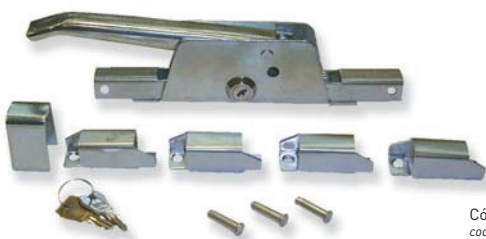

Trinco. Aço natural

Código code/código	Material	
86-284	Acero natural	20

Cremona. Zincada

Crémones. Zingués

Fechadura. Zincada

Código code/código	Modelo	
86-286/2	Sin cerradura	5
86-286/4	Con cerradura	5

Cerrojo vertical a soldar. Zincado

Verrou vertical pour souder. Zingué

Trinco vertical para soldar. Zincado

Código code/código	L (mm)	
86-287/50	150	10
86-287/52	200	10
86-287/54	250	10
86-287/56	300	10
86-287/58	400	10
86-287/60	500	10

Cerrojo automático. INOX
Verrou automatique. Inoxydable INOX
Trinco automático. INOX

Código code/código	Modelo	
86-288	Cerrojo automático INOX	5

Cerrojo vertical redondo a soldar. Zincado
Verrou vertical pour souder. Zingué
Trinco vertical redondo para soldar. Zincado

Código code/código	L (mm)	
86-290/20	150	12
86-290/22	200	12
86-290/24	250	12
86-290/26	300	12
86-290/28	400	6
86-290/30	500	6

Cerrojo reforzado. Zincado
Verrou renforcé. Zingué
Trinco reforçado. Zincado

Código code/código	A (mm)	B (mm)	C (mm)	E (mm)	F (mm)	G (mm)	R (mm)	
86-328	140	84	-	50	17	18,5	0-58	5
86-332	205	76	74	90	25	48,5	0-90	5
86-336	305	125	125	90	25	48,5	0-90	5