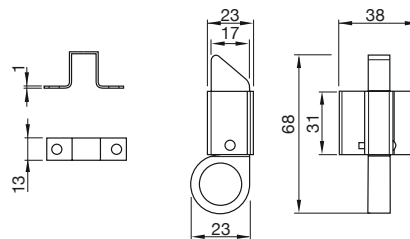

Trinco. Aço natural

Código code/código	Material	
86-284	Acero natural	20

Cremona. Zincada

Crémones. Zingués

Fechadura. Zincada

Código code/código	Modelo	
86-286/2	Sin cerradura	5
86-286/4	Con cerradura	5

Cerrojo vertical a soldar. Zincado

Verrou vertical pour souder. Zingué

Trinco vertical para soldar. Zincado

Código code/código	L (mm)	
86-287/50	150	10
86-287/52	200	10
86-287/54	250	10
86-287/56	300	10
86-287/58	400	10
86-287/60	500	10

Cerrojo automático. INOX
Verrou automatique. Inoxydable INOX
Trinco automático. INOX

Código code/código	Modelo	
86-288	Cerrojo automático INOX	5

Cerrojo vertical redondo a soldar. Zincado
Verrou vertical pour souder. Zingué
Trinco vertical redondo para soldar. Zincado

Código code/código	L (mm)	
86-290/20	150	12
86-290/22	200	12
86-290/24	250	12
86-290/26	300	12
86-290/28	400	6
86-290/30	500	6

Verrou pour souder

Trinco para soldar

Código code/código	A (mm)	B (mm)	C (mm)	D (ø) (mm)	L (mm)	S (mm)	
86-338/50	140	100	23	16	200	4	1
86-338/54	140	100	23	16	300	4	1
86-338/58	140	100	23	16	500	4	1