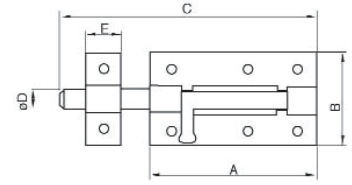

Código code/código	Modelo	
86-288	Cerrojo automático INOX	5

Cerrojo vertical redondo a soldar. Zincado
Verrou vertical pour souder. Zingué
Trinco vertical redondo para soldar. Zincado

Código code/código	L (mm)	
86-290/20	150	12
86-290/22	200	12
86-290/24	250	12
86-290/26	300	12
86-290/28	400	6
86-290/30	500	6

Cerrojo reforzado. Zincado
Verrou renforcé. Zingué
Trinco reforçado. Zincado

Código code/código	A (mm)	B (mm)	C (mm)	E (mm)	F (mm)	G (mm)	R (mm)	
86-328	140	84	-	50	17	18,5	0-58	5
86-332	205	76	74	90	25	48,5	0-90	5
86-336	305	125	125	90	25	48,5	0-90	5

Cerrojo atornillar. Zincado

Verrou sur platine. Zingué

Trinco de aparafusar. Zincado

Código code/código	A (mm)	B (mm)	C (mm)	D (mm)	E (mm)	
86-338/07	70	65	110	14	25	10
86-338/08	80	65	130	14	25	10
86-338/10	100	65	150	14	25	10
86-338/12	120	65	185	14	25	10

Verrou pour souder

Trinco para soldar

Código code/código	A (mm)	B (mm)	C (mm)	D (ø) (mm)	L (mm)	S (mm)	
86-338/50	140	100	23	16	200	4	1
86-338/54	140	100	23	16	300	4	1
86-338/58	140	100	23	16	500	4	1