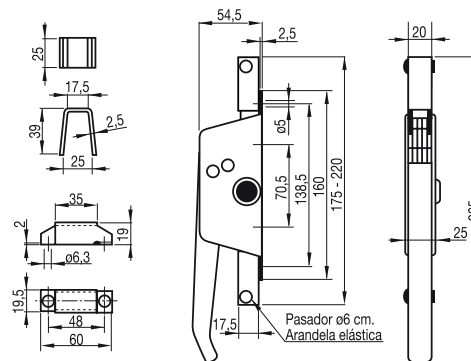

Trinco. Aço natural

Código code/código	Material	
86-284	Acero natural	20

Cremona. Zincada

Crémones. Zingués

Fechadura. Zincada

Código code/código	Modelo	
86-286/2	Sin cerradura	5
86-286/4	Con cerradura	5

Cerrojo vertical a soldar. Zincado

Verrou vertical pour souder. Zingué

Trinco vertical para soldar. Zincado

Código code/código	L (mm)	
86-287/50	150	10
86-287/52	200	10
86-287/54	250	10
86-287/56	300	10
86-287/58	400	10
86-287/60	500	10

Cerrojo automático. INOX
Verrou automatique. Inoxydable INOX
Trinco automático. INOX

Código code/código	Modelo	
86-288	Cerrojo automático INOX	5

Cerrojo vertical redondo a soldar. Zincado
Verrou vertical pour souder. Zingué
Trinco vertical redondo para soldar. Zincado

Código code/código	L (mm)	
86-290/20	150	12
86-290/22	200	12
86-290/24	250	12
86-290/26	300	12
86-290/28	400	6
86-290/30	500	6

Verrou pour souder

Trinco para soldar

Código code/código	A (mm)	B (mm)	C (mm)	D (ø) (mm)	L (mm)	S (mm)	
86-338/50	140	100	23	16	200	4	1
86-338/54	140	100	23	16	300	4	1
86-338/58	140	100	23	16	500	4	1