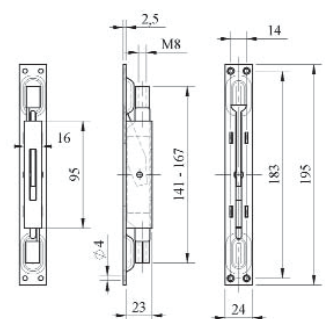

Pasador doble acción. Zincado

Verrou double et levier bicromaté. Zingué

Fecho duplo. Zincado

Código code/código	Modelo	
86-280	Pasador doble acción	10