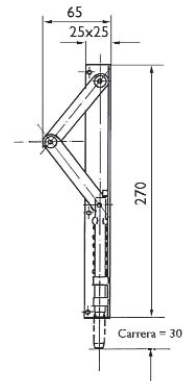

Trinco. Aço natural

Código code/código	Material	
86-284	Acero natural	20

Cremona. Zincada

Crémones. Zingués

Fechadura. Zincada

Código code/código	Modelo	
86-286/2	Sin cerradura	5
86-286/4	Con cerradura	5

Cerrojo vertical a soldar. Zincado

Verrou vertical pour souder. Zingué

Trinco vertical para soldar. Zincado

Código code/código	L (mm)	
86-287/50	150	10
86-287/52	200	10
86-287/54	250	10
86-287/56	300	10
86-287/58	400	10
86-287/60	500	10

Cerrojo automático. INOX
Verrou automatique. Inoxydable INOX
Trinco automático. INOX

Código code/código	Modelo	
86-288	Cerrojo automático INOX	5

Cerrojo vertical redondo a soldar. Zincado
Verrou vertical pour souder. Zingué
Trinco vertical redondo para soldar. Zincado

Código code/código	L (mm)	
86-290/20	150	12
86-290/22	200	12
86-290/24	250	12
86-290/26	300	12
86-290/28	400	6
86-290/30	500	6

Verrou pour souder

Trinco para soldar

Código code/código	A (mm)	B (mm)	C (mm)	D (ø) (mm)	L (mm)	S (mm)	
86-338/50	140	100	23	16	200	4	1
86-338/54	140	100	23	16	300	4	1
86-338/58	140	100	23	16	500	4	1