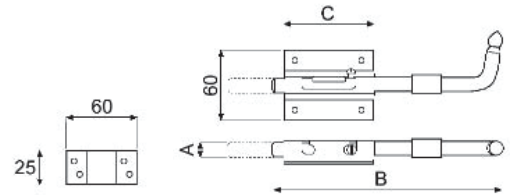

Pasador cerrojo atornillar

Verrou à visser

Trinco parafusar

Código code/código	A (mm)	B (mm)	C (mm)	
86-338/20	14	200	80	5
86-338/25	14	250	80	5
86-338/30	14	300	80	5
86-338/40	14	400	100	5