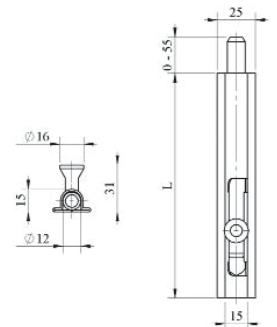

Verrou vertical pour souder. Zingué

Trinco vertical para soldar. Zincado

Código code/código	L (mm)	
86-287/50	150	10
86-287/52	200	10
86-287/54	250	10
86-287/56	300	10
86-287/58	400	10
86-287/60	500	10

Cerrojo automático. INOX
Verrou automatique. Inoxydable INOX
Trinco automático. INOX

Código code/código	Modelo	
86-288	Cerrojo automático INOX	5

Cerrojo vertical redondo a soldar. Zincado
Verrou vertical pour souder. Zingué
Trinco vertical redondo para soldar. Zincado

Código code/código	L (mm)	
86-290/20	150	12
86-290/22	200	12
86-290/24	250	12
86-290/26	300	12
86-290/28	400	6
86-290/30	500	6

Cerrojo reforzado. Zincado
Verrou renforcé. Zingué
Trinco reforçado. Zincado

Código code/código	A (mm)	B (mm)	C (mm)	E (mm)	F (mm)	G (mm)	R (mm)	
86-328	140	84	-	50	17	18,5	0-58	5
86-332	205	76	74	90	25	48,5	0-90	5
86-336	305	125	125	90	25	48,5	0-90	5

Verrou pour souder

Trinco para soldar

Código code/código	A (mm)	B (mm)	C (mm)	D (ø) (mm)	L (mm)	S (mm)	
86-338/50	140	100	23	16	200	4	1
86-338/54	140	100	23	16	300	4	1
86-338/58	140	100	23	16	500	4	1