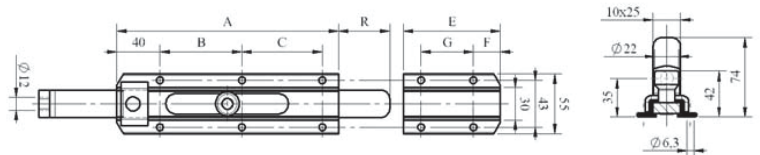

Trinco. Aço natural

Código code/código	Material	
86-284	Acero natural	20

Cremona. Zincada

Crémones. Zingués

Fechadura. Zincada

Código code/código	Modelo	
86-286/2	Sin cerradura	5
86-286/4	Con cerradura	5

Cerrojo vertical a soldar. Zincado

Verrou vertical pour souder. Zingué

Trinco vertical para soldar. Zincado

Código code/código	L (mm)	
86-287/50	150	10
86-287/52	200	10
86-287/54	250	10
86-287/56	300	10
86-287/58	400	10
86-287/60	500	10

Cerrojo automático. INOX
Verrou automatique. Inoxydable INOX
Trinco automático. INOX

Código code/código	Modelo	
86-288	Cerrojo automático INOX	5

Cerrojo vertical redondo a soldar. Zincado
Verrou vertical pour souder. Zingué
Trinco vertical redondo para soldar. Zincado

Código code/código	L (mm)	
86-290/20	150	12
86-290/22	200	12
86-290/24	250	12
86-290/26	300	12
86-290/28	400	6
86-290/30	500	6

Cerrojo reforzado. Zincado
Verrou renforcé. Zingué
Trinco reforçado. Zincado

Código code/código	A (mm)	B (mm)	C (mm)	E (mm)	F (mm)	G (mm)	R (mm)	
86-328	140	84	-	50	17	18,5	0-58	5
86-332	205	76	74	90	25	48,5	0-90	5
86-336	305	125	125	90	25	48,5	0-90	5