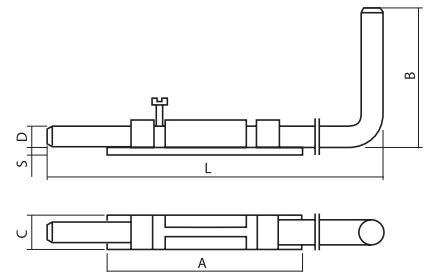

Código code/código	Modelo	
86-288	Cerrojo automático INOX	5

Cerrojo vertical redondo a soldar. Zincado
Verrou vertical pour souder. Zingué
Trinco vertical redondo para soldar. Zincado

Código code/código	L (mm)	
86-290/20	150	12
86-290/22	200	12
86-290/24	250	12
86-290/26	300	12
86-290/28	400	6
86-290/30	500	6

Cerrojo atornillar. Zincado

Verrou sur platine. Zingué

Trinco de aparafusar. Zincado

Código code/código	A (mm)	B (mm)	C (mm)	D (mm)	E (mm)	
86-338/07	70	65	110	14	25	10
86-338/08	80	65	130	14	25	10
86-338/10	100	65	150	14	25	10
86-338/12	120	65	185	14	25	10

Pasador cerrojo atornillar

Verrou à visser

Trinco parafusar

Código code/código	A (mm)	B (mm)	C (mm)	
86-338/20	14	200	80	5
86-338/25	14	250	80	5
86-338/30	14	300	80	5
86-338/40	14	400	100	5

Pasador cerrojo soldar

Verrou pour souder

Trinco para soldar

Código code/código	A (mm)	B (mm)	C (mm)	D (ø) (mm)	L (mm)	S (mm)	
86-338/50	140	100	23	16	200	4	1
86-338/54	140	100	23	16	300	4	1
86-338/58	140	100	23	16	500	4	1