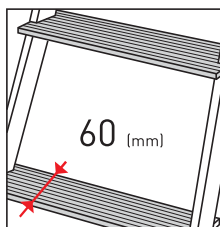

ESCALERA TELESCÓPICA TUBULAR

ÉCHELLE TÉLESCOPIQUE ESCADA TELESCÓPICA TUBULAR

► Serie TUB

Características Caractéristiques Caraterísticas

- ESP** Escaleras telescópicas de mecanismo sencillo y práctico. De reducida dimensión una vez recogida. Muy fácil de transportar. Acabado mate anodizado de máxima calidad (no ensucia las manos). Ajuste de alturas entre peldaños. Bloqueo automático durante la extensión. Desbloqueo automático de todos los peldaños a la vez. 12 peldaños regulables + uno fijo en la base. Pulsadores de seguridad para un cierre rápido. Tacos ergonómicos de goma antideslizante.
- FRA** Échelle télescopique très facile à utiliser. Très peu encombrante à ranger et à transporter. 12 marches réglables + 1 fixé. Sabot antidérapage. Echelons indépendants les uns des autres et munis de rainures antidérapantes. Chaque échelon déplié se bloque automatiquement. Suspensions en élastomère qui permettent d'optimiser la sécurité lors du pliage et d'éviter que les échelons s'entrechoquent. Clips anti-pincement de doigt, augmente le confort et la sécurité de l'utilisateur.
- POR** Escadas telescópicas de mecanismo simples e práctico. Dimensão reduzida uma vez recolhida. Fácil de arrumar e transportar. Bloqueio automático durante a extensão. Botões de segurança para um fecho mais rápido. 12 degraus ajustável + 1 fixo.

Dimensiones cerrada
Dimensions fermé
Dimensões fechada
(mm)
500x850x100

AL

MAX.
150 Kg

UNE-EN
131

Código
Code
Código

Referencia
Référence
Referência

Peldaños
Marches
Degraus

74-246