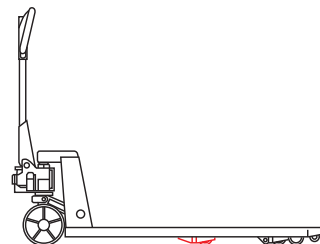

Código código / code	Referencia referência / référence	Dimensiones (mm) (ancho x largo x alto) dimensões (largura x comprimento x altura) / di mensions (large x longueur x hauteur)	Peso (kg) peso / poids
75-00	TG-STOP	650 x 360 x 70	3,5

TURNABOUT

Accesorio para disminuir el ángulo de giro de las transpaletas, sin carga.

TURNABOT

Accesório para diminuir o ângulo de rotação dos porta-paletes, em vazio

TURNABOUT

Accessoire pour réduire l'angle de rotation de la transpalette sans charge.

Giro con turnabout: $\varnothing 1.540$ mm
 Giro com turnabout: $\varnothing 1.540$ mm
 Rotation avec turnabout: $\varnothing 1.540$ mm

Giro sin turnabout: $\varnothing 2.540$ mm
 Giro sem turnabout: $\varnothing 2.540$ mm
 Rotation sans turnabout: $\varnothing 2.540$