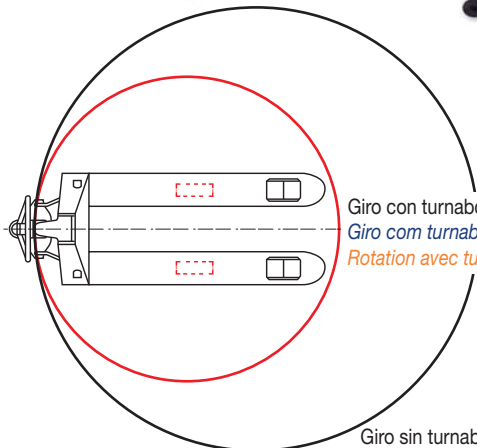

TG-STOP

Accesorio para mantener frenada la transpaleta. Ideal para transportar en el interior del camión

TG-STOP

Accesório para manter o porta-paletes travado. Ideal para transporte em camião.

TG-STOP

Accessoire pour maintenir freinage le transpalette. Idéal pour transporter dans le camion

Código código / code	Referencia referência / référence	Dimensiones (mm) (ancho x largo x alto) dimensões (largura x comprimento x altura) / di mensions (large x longueur x hauteur)	Peso (kg) peso / poids
75-00	TG-STOP	650 x 360 x 70	3,5

TURNABOUT

Accesorio para disminuir el ángulo de giro de las transpaletas, sin carga.

TURNABOT

Accesório para diminuir o ângulo de rotação dos porta-paletes, em vazio

TURNABOUT

Accessoire pour réduire l'angle de rotation de la transpalette sans charge.

Giro con turnabout: $\varnothing 1.540$ mm
 Giro com turnabout: $\varnothing 1.540$ mm
 Rotation avec turnabout: $\varnothing 1.540$ mm

Giro sin turnabout: $\varnothing 2.540$ mm
 Giro sem turnabout: $\varnothing 2.540$ mm
 Rotation sans turnabout: $\varnothing 2.540$