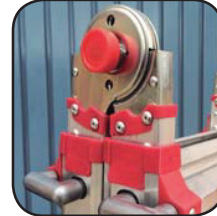

Detalles Détails Detalhes

Huella peldaño
Empreinte d'échelon
Pegada degrau
(mm)
30

Detalle bisagra automática
Détail charnière automatique
Detalhe dobradiça automática