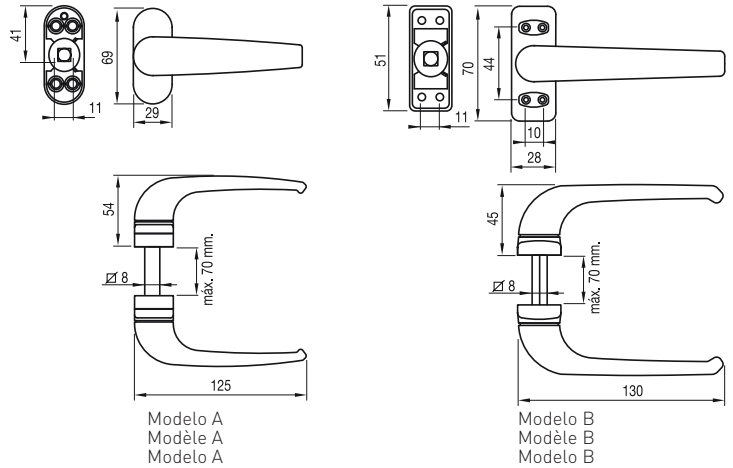

**Manetas Cromadas***Poignées Chromées**Maçanetas Cromadas*

Código code/código	L (mm)	Color couleur/cor	
80-274/4	35-45	Cromada/chromées/cromada	10

**Manetas regulables barnizadas color negro***Poignées réglables vernies couleur noire.**Maçanetas reguláveis envernizadas cor preto.*

Código code/código	L (mm)	Color couleur/cor	
80-303	64-77	Negra/noire/preto	20

**Maneta aluminio**

*Poignées aluminium*  
*Maçaneta de alumínio*

Modelo A / Modèle A / Modelo A

Modelo B / Modèle B / Modelo B

Código code/código	Modelo Modèle/Modelo	Color couleur/cor	
80-288/02	A	Blanca/blanche/branco	3
80-288/04	A	Negra/noire/preto	3
80-288/06	B	Blanca/blanche/branco	3
80-288/08	B	Negra/noire/preto	3

**Tirador aluminio**

*Poignées aluminium*  
*Puxador de alumínio*

Modelo C / Modèle C / Modelo C

Modelo D / Modèle D / Modelo D

Modelo E / Modèle E / Modelo E

Código code/código	Modelo Modèle/Modelo	Color couleur/cor	
80-289/02	C	Blanca/blanche/branco	8
80-289/04	C	Negro/noire/preto	8
80-289/06	C	Plata/argent/prata	8
80-289/10	D	Blanca/blanche/branco	8
80-289/12	D	Negro/noire/preto	8
80-289/14	D	Plata/argent/prata	8
80-289/18	E	Blanca/blanche/branco	8
80-289/20	E	Negro/noire/preto	8
80-289/22	E	Plata/argent/prata	8