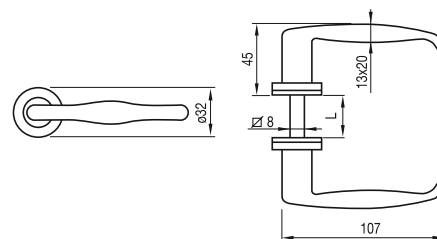

**Manetas Barnizadas***Poignées Vernies.**Maçanetas Envernizadas.*

Código code/código	L (mm)	Color couleur/cor	
80-272/04	35-45	Blanca/blanche/branco	10
80-272/06	40-50	Blanca/blanche/branco	10
80-274	35-45	Negra/noire/preto	10
80-278	40-50	Negra/noire/preto	10
80-282	50-60	Negra/noire/preto	10
80-286	55-70	Negra/noire/preto	10

**Manetas Cromadas***Poignées Chromées**Maçanetas Cromadas*

Código code/código	L (mm)	Color couleur/cor	
80-274/4	35-45	Cromada/chromées/cromada	10

**Manetas regulables barnizadas color negro***Poignées réglables vernies couleur noire.**Maçanetas reguláveis envernizadas cor preto.*

Código code/código	L (mm)	Color couleur/cor	
80-303	64-77	Negra/noire/preto	20

**Maneta aluminio**

*Poignées aluminium*  
*Maçaneta de alumínio*

Modelo A / Modèle A / Modelo A

Modelo B / Modèle B / Modelo B

Código code/código	Modelo Modèle/Modelo	Color couleur/cor	
80-288/02	A	Blanca/blanche/branco	3
80-288/04	A	Negra/noire/preto	3
80-288/06	B	Blanca/blanche/branco	3
80-288/08	B	Negra/noire/preto	3

**Tirador aluminio**