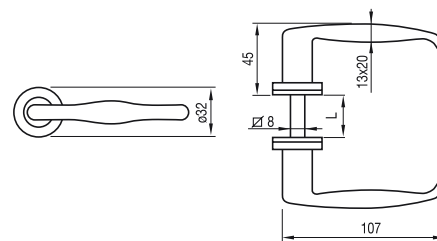

**Manetas Barnizadas***Poignées Vernies.**Maçanetas Envernizadas.*

Código code/código	L (mm)	Color couleur/cor	
80-272/04	35-45	Blanca/blanche/branco	10
80-272/06	40-50	Blanca/blanche/branco	10
80-274	35-45	Negra/noire/preto	10
80-278	40-50	Negra/noire/preto	10
80-282	50-60	Negra/noire/preto	10
80-286	55-70	Negra/noire/preto	10

**Manetas Cromadas***Poignées Chromées**Maçanetas Cromadas*

Código code/código	L (mm)	Color couleur/cor	
80-274/4	35-45	Cromada/chromées/cromada	10

**Manetas regulables barnizadas color negro***Poignées réglables vernies couleur noire.**Maçanetas reguláveis envernizadas cor preto.*

Código code/código	L (mm)	Color couleur/cor	
80-303	64-77	Negra/noire/preto	20

**Maneta aluminio**

*Poignées aluminium*  
*Maçaneta de alumínio*

Modelo A / Modèle A / Modelo A

Modelo B / Modèle B / Modelo B

*Poignées aluminium*  
*Puxador de alumínio*

Modelo C / Modèle C / Modelo C

Modelo D / Modèle D / Modelo D

Modelo E / Modèle E / Modelo E

Código code/código	Modelo Modèle/Modelo	Color couleur/cor	
80-289/02	C	Blanca/blanche/branco	8
80-289/04	C	Negro/noire/preto	8
80-289/06	C	Plata/argent/prata	8
80-289/10	D	Blanca/blanche/branco	8
80-289/12	D	Negro/noire/preto	8
80-289/14	D	Plata/argent/prata	8
80-289/18	E	Blanca/blanche/branco	8
80-289/20	E	Negro/noire/preto	8
80-289/22	E	Plata/argent/prata	8