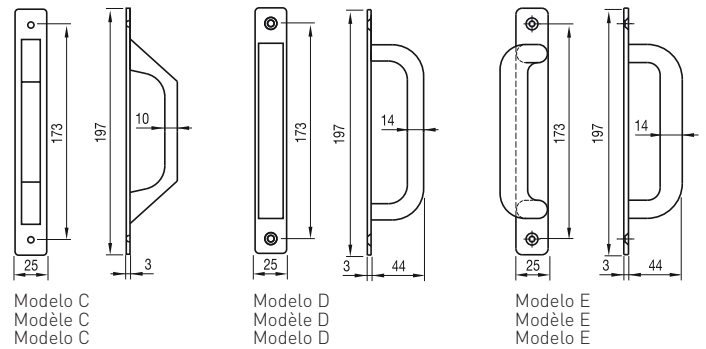

**Manetas Cromadas***Poignées Chromées**Maçanetas Cromadas*

Código code/código	L (mm)	Color couleur/cor	
80-274/4	35-45	Cromada/chromées/cromada	10

**Manetas regulables barnizadas color negro***Poignées réglables vernies couleur noire.**Maçanetas reguláveis envernizadas cor preto.*

Código code/código	L (mm)	Color couleur/cor	
80-303	64-77	Negra/noire/preto	20

**Maneta aluminio**

*Poignées aluminium*  
*Maçaneta de alumínio*

Modelo A / Modèle A / Modelo A

Modelo B / Modèle B / Modelo B

Código code/código	Modelo Modèle/Modelo	Color couleur/cor	
80-288/02	A	Blanca/blanche/branco	3
80-288/04	A	Negra/noire/preto	3
80-288/06	B	Blanca/blanche/branco	3
80-288/08	B	Negra/noire/preto	3

**Tirador aluminio**

*Poignées aluminium*  
*Puxador de alumínio*

Modelo C / Modèle C / Modelo C

Modelo D / Modèle D / Modelo D

Modelo E / Modèle E / Modelo E

Código code/código	Modelo Modèle/Modelo	Color couleur/cor	
80-289/02	C	Blanca/blanche/branco	8
80-289/04	C	Negro/noire/preto	8
80-289/06	C	Plata/argent/prata	8
80-289/10	D	Blanca/blanche/branco	8
80-289/12	D	Negro/noire/preto	8
80-289/14	D	Plata/argent/prata	8
80-289/18	E	Blanca/blanche/branco	8
80-289/20	E	Negro/noire/preto	8
80-289/22	E	Plata/argent/prata	8