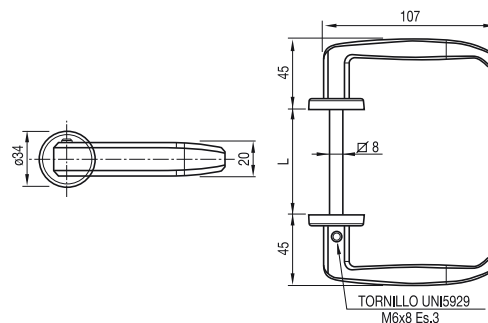

**Manetas Barnizadas***Poignées Vernies.**Maçanetas Envernizadas.*

Código code/código	L (mm)	Color couleur/cor	
80-272/04	35-45	Blanca/blanche/branco	10
80-272/06	40-50	Blanca/blanche/branco	10
80-274	35-45	Negra/noire/preto	10
80-278	40-50	Negra/noire/preto	10
80-282	50-60	Negra/noire/preto	10
80-286	55-70	Negra/noire/preto	10

**Manetas Cromadas***Poignées Chromées**Maçanetas Cromadas*

Código code/código	L (mm)	Color couleur/cor	
80-274/4	35-45	Cromada/chromées/cromada	10

**Manetas regulables barnizadas color negro***Poignées réglables vernies couleur noire.**Maçanetas reguláveis envernizadas cor preto.*

Código code/código	L (mm)	Color couleur/cor	
80-303	64-77	Negra/noire/preto	20

**Maneta aluminio**

*Poignées aluminium*  
*Maçaneta de alumínio*

Modelo A / Modèle A / Modelo A

Modelo B / Modèle B / Modelo B

Código code/código	Modelo Modèle/Modelo	Color couleur/cor	
80-288/02	A	Blanca/blanche/branco	3
80-288/04	A	Negra/noire/preto	3
80-288/06	B	Blanca/blanche/branco	3
80-288/08	B	Negra/noire/preto	3

**Tirador aluminio**