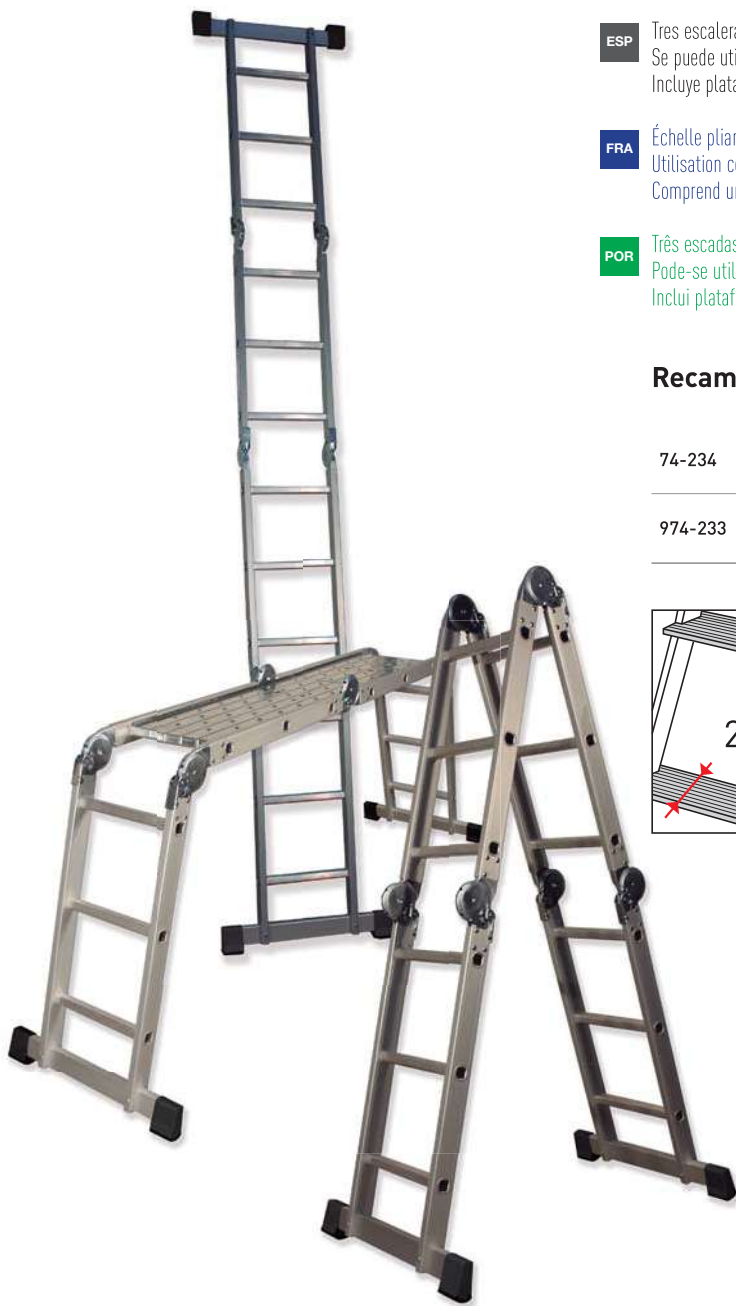

ESCALERA ARTICULADA MULTIUSOS

ÉCHELLE PLIANTE MULTIFONCTIONNELLE ESCADA ARTICULADA MULTIFUNÇÕES

► Serie MULTI-3X4

Características Caractéristiques Caraterísticas

ESP Tres escaleras en una.
Se puede utilizar como escalera de un tramo, en tijera y como andamio.
Incluye plataforma en su posición andamio.

FRA Échelle pliante multifonctionnelle.
Utilisation comme échelle droite, pliante et plate-forme.
Comprend un plateau pour une utilisation sûre en position plate-forme.

POR Três escadas em uma.
Pode-se utilizar como escada simples, em tesoura e como andaime.
Inclui plataforma na posição de andaime.

Recambios P. detaché Peças de substituição

74-234 Estabilizador MULTI-3x4
Stabilisateur MULTI-3x4
Estabilizador MULTI-3x4

974-233 Taco goma MULTI-3x4
Sabot caoutchouc MULTI-3x4
Taco borracha MULTI-3x4

Código
Code
Código

Referencia
Référence
Referência

Peldaños
Marches
Degraus

74-232

MULTI-3x4

3x4

0,94

3,46

0,94

1,70

4,16

2,70

680

60x25

16,10