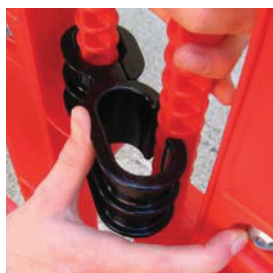

Código código / code	Referencia referência / référence	Largo comprimento / longueur (mm)	Altura altura / hauteur (mm)	 (kg)
78-878	VALLA-200x100	2.000	1.010	15,2