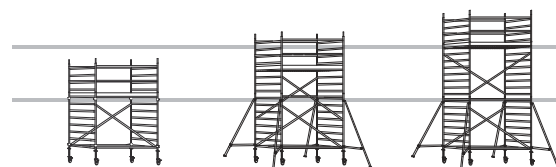

TORRES MÓVILES

ECHAFAUDAGE ROULANT TORRES MÓVEIS

► Serie HANDY 700

PRO

Composición Composants Componentes

Altura de plataforma (m)
Hauteur Plate-forme Alt. Plataforma

Código Code Código	Referencia Référence Referència	2,3	3,3	4,3	5,3	6,3	7,3	8,3	9,3	10,3	11,3	12,0
74-466/02	Rotante Handy Roulette Handy Roda Handy	4	4	4	4	4	4	4	4	4	4	4
74-466/03	Bastidor 700-2m Base 700-2m Bastidor 700-2m	2	4	4	6	6	8	8	10	10	12	12
74-466/08	Bastidor Barandilla 700-1m Pack gardecorps 700-1m Pack Guarda-corpos 700-1m	2	0	2	0	2	0	2	0	2	0	2
74-466/10	Tirante horizontal 2500 Bras Horizontales 2500 Travessas Horizontais 2500	6	8	8	10	10	12	12	14	14	16	16
74-466/12	Tirante Diagonal 2500 Bras diagonal 2500 Travessas cruzeta 2500	2	4	4	6	6	8	8	10	10	12	12
74-466/14	Tirante Horz/Diag 2,5x0,7m Bras Hor/Diag 2,5x0,7m Travessas Hor/Cru 2,5x0,7m	1	1	1	1	1	1	1	1	1	1	1
74-466/18	Plataforma TR 2500 Plancher TR 2500 Plataforma TR 2500	1	1	1	2	2	2	2	3	3	3	3
74-466/21	Kit rodapie 700 Garde-pieds 700 Rodapé 700	1	1	1	1	1	1	1	1	1	1	1
74-466/28	Estabilizador Handy Stabilisateur Handy Estabilizadores Handy	0	4	4	4	0	0	0	0	0	0	0
74-466/29	Estabilizador Handy XL Stabilisateur Handy XL Estabilizadores Handy XL	0	0	0	0	4	4	4	4	4	4	4
	Código	74-462/02	74-462/03	74-462/04	74-462/05	74-462/06	74-462/07	74-462/08	74-462/09	74-462/10	74-462/11	74-462/12