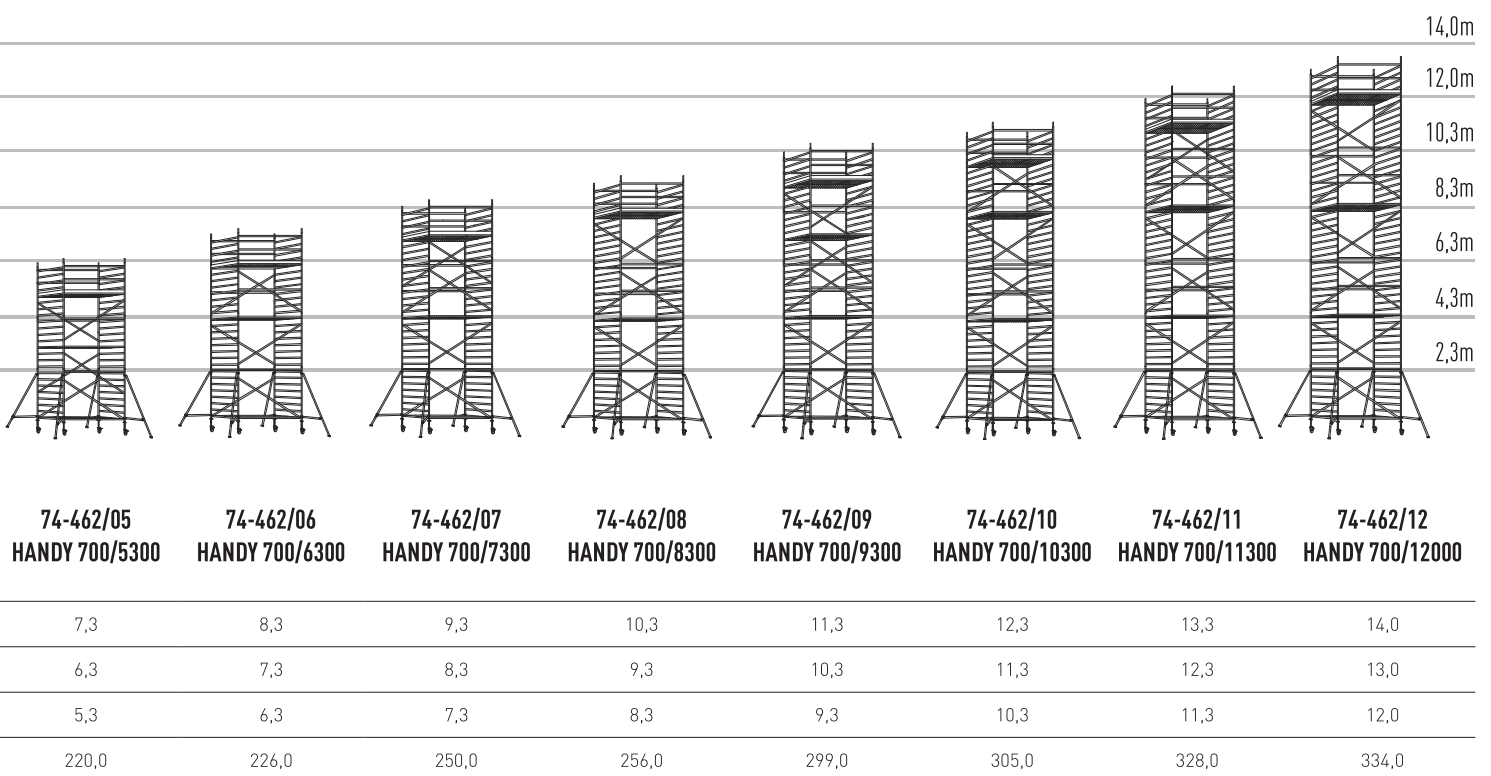

TORRES MÓVILES

ECHAFAUDAGE ROULANT TORRES MÓVEIS

► Serie HANDY 700

PRO

Composición Composants Componentes

Altura de plataforma (m)
Hauteur Plate-forme Alt. Plataforma

Código Code Código	Referencia Référence Referència	2,3	3,3	4,3	5,3	6,3	7,3	8,3	9,3	10,3	11,3	12,0
74-466/02	Rotante Handy Roulette Handy Roda Handy	4	4	4	4	4	4	4	4	4	4	4
74-466/03	Bastidor 700-2m Base 700-2m Bastidor 700-2m	2	4	4	6	6	8	8	10	10	12	12
74-466/08	Bastidor Barandilla 700-1m Pack gardecorps 700-1m Pack Guarda-corpos 700-1m	2	0	2	0	2	0	2	0	2	0	2
74-466/10	Tirante horizontal 2500 Bras Horizontales 2500 Travessas Horizontais 2500	6	8	8	10	10	12	12	14	14	16	16
74-466/12	Tirante Diagonal 2500 Bras diagonal 2500 Travessas cruzeta 2500	2	4	4	6	6	8	8	10	10	12	12
74-466/14	Tirante Horz/Diag 2,5x0,7m Bras Hor/Diag 2,5x0,7m Travessas Hor/Cru 2,5x0,7m	1	1	1	1	1	1	1	1	1	1	1
74-466/18	Plataforma TR 2500 Plancher TR 2500 Plataforma TR 2500	1	1	1	2	2	2	2	3	3	3	3
74-466/21	Kit rodapie 700 Garde-pieds 700 Rodapé 700	1	1	1	1	1	1	1	1	1	1	1
74-466/28	Estabilizador Handy Stabilisateur Handy Estabilizadores Handy	0	4	4	4	0	0	0	0	0	0	0
74-466/29	Estabilizador Handy XL Stabilisateur Handy XL Estabilizadores Handy XL	0	0	0	0	4	4	4	4	4	4	4
	Código	74-462/02	74-462/03	74-462/04	74-462/05	74-462/06	74-462/07	74-462/08	74-462/09	74-462/10	74-462/11	74-462/12

* A partir de 8 m. en exterior, se recomienda anclar el andamio a la pared

À partir de 8 m. il est recommandé d'ancrer l'échafaudage au mur A partir de 8 m. recomenda-se ancorar o andaime na parede