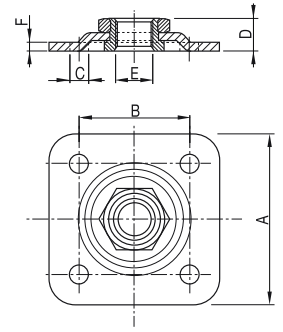

Cardán regulable a encastrar. Zincado

Gond avec crampillon et douille. Zingué

Cardan regulável de encastrar. Zincado

Código code/código	A (mm)	B (mm)	C (mm)	D (mm)	E (mm)	F (mm)	G (mm)	 (Kg)	
82-116	30	41	25	25	86	M20	24	150	10
82-120	35	49	27	29	100	M24	20	225	10

Cardán regulable con arandela y tuerca. Zincado

Gond avec ailes et douille. Zingué

Cardan regulável com anilha e porca. Zincado

Código code/código	A (mm)	B (mm)	C (mm)	D (mm)	E (mm)	F (mm)	G (mm)	 (Kg)	
82-124	30	41,0	22	M20	86	30	27	300	6
82-128	35	47,5	30	M24	96	35	21	450	6

Placa para cardán regulable. Zincado

Platine avec écrou réglable. Zingué
Placa para cardan regulável. Zincado

Código code/código	A (mm)	B (mm)	C (mm)	D (mm)	E (mm)	F (mm)	(Kg)	
82-132	100	75	11,0	20	M20	4	200	8
82-136	120	90	11,5	20	M24	6	300	8

Cardán regulable largo. Zincado

Gond avec barre longue filetée et crampillon. Zingué
Cardan regulável comprido. Zincado

Código code/código	A (mm)	B (mm)	C (mm)	D (mm)	E (mm)	(Kg)	
82-137	30	40	188	138	M20	300	6
82-138	35	45	190	138	M24	450	4