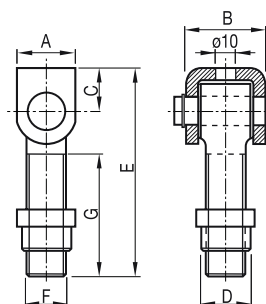

03 Puertas batientes

portes battentes portões de batente

Cardán regulable. Zincado

Gond avec crampillon. Zingué

Cardan regulável. Zincado

Código code/código	A (mm)	B (mm)	C (mm)	D (mm)	 (Kg)	
82-104	30	44	55-65	30	200	12
82-108	35	60	60-70	35	300	10

Cardán regulable a encastrar. Zincado

Gond avec crampillon et douille. Zingué

Cardan regulável de encastrar. Zincado

Código code/código	A (mm)	B (mm)	C (mm)	D (mm)	E (mm)	F (mm)	G (mm)	 (Kg)	
82-116	30	41	25	25	86	M20	24	150	10
82-120	35	49	27	29	100	M24	20	225	10

Placa para cardán regulable. Zincado

Platine avec écrou réglable. Zingué
Placa para cardan regulável. Zincado

Código code/código	A (mm)	B (mm)	C (mm)	D (mm)	E (mm)	F (mm)	(Kg)	
82-132	100	75	11,0	20	M20	4	200	8
82-136	120	90	11,5	20	M24	6	300	8

Cardán regulable largo. Zincado

Gond avec barre longue filetée et crampillon. Zingué
Cardan regulável comprido. Zincado

Código code/código	A (mm)	B (mm)	C (mm)	D (mm)	E (mm)	(Kg)	
82-137	30	40	188	138	M20	300	6
82-138	35	45	190	138	M24	450	4