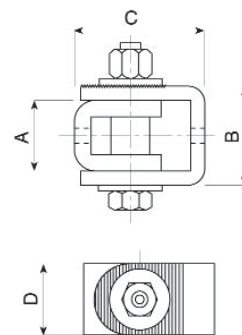

03 Puertas batientes

portes battentes portões de batente

Cardán regulable. Zincado

Gond avec crampillon. Zingué

Cardan regulável. Zincado

Código code/código	A (mm)	B (mm)	C (mm)	D (mm)	 (Kg)	
82-104	30	44	55-65	30	200	12
82-108	35	60	60-70	35	300	10

Cardán regulable a encastrar. Zincado

Gond avec crampillon et douille. Zingué

Cardan regulável de encastrar. Zincado

Código code/código	A (mm)	B (mm)	C (mm)	D (mm)	E (mm)	F (mm)	G (mm)	 (Kg)	
82-116	30	41	25	25	86	M20	24	150	10
82-120	35	49	27	29	100	M24	20	225	10

Placa para cardán regulable. Zincado

Platine avec écrou réglable. Zingué
Placa para cardan regulável. Zincado

Código code/código	A (mm)	B (mm)	C (mm)	D (mm)	E (mm)	F (mm)	(Kg)	
82-132	100	75	11,0	20	M20	4	200	8
82-136	120	90	11,5	20	M24	6	300	8

Cardán regulable largo. Zincado

Gond avec barre longue filetée et crampillon. Zingué
Cardan regulável comprido. Zincado

Código code/código	A (mm)	B (mm)	C (mm)	D (mm)	E (mm)	(Kg)	
82-137	30	40	188	138	M20	300	6
82-138	35	45	190	138	M24	450	4