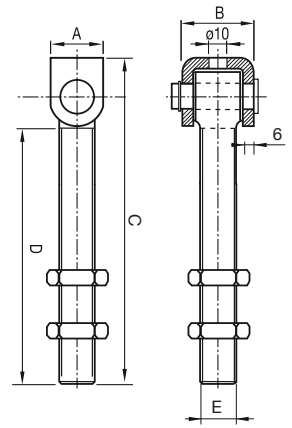

Cardán regulable a encastrar. Zincado

Gond avec crampillon et douille. Zingué

Cardan regulável de encastrar. Zincado

Código code/código	A (mm)	B (mm)	C (mm)	D (mm)	E (mm)	F (mm)	G (mm)	 (Kg)	
82-116	30	41	25	25	86	M20	24	150	10
82-120	35	49	27	29	100	M24	20	225	10

Cardán regulable con arandela y tuerca. Zincado

Gond avec ailes et douille. Zingué

Cardan regulável com anilha e porca. Zincado

Código code/código	A (mm)	B (mm)	C (mm)	D (mm)	E (mm)	F (mm)	G (mm)	 (Kg)	
82-124	30	41,0	22	M20	86	30	27	300	6
82-128	35	47,5	30	M24	96	35	21	450	6

Placa para cardán regulable. Zincado

Platine avec écrou réglable. Zingué
Placa para cardan regulável. Zincado

Código code/código	A (mm)	B (mm)	C (mm)	D (mm)	E (mm)	F (mm)	(Kg)	
82-132	100	75	11,0	20	M20	4	200	8
82-136	120	90	11,5	20	M24	6	300	8

Cardán regulable largo. Zincado

Gond avec barre longue filetée et crampillon. Zingué
Cardan regulável comprido. Zincado

Código code/código	A (mm)	B (mm)	C (mm)	D (mm)	E (mm)	(Kg)	
82-137	30	40	188	138	M20	300	6
82-138	35	45	190	138	M24	450	4