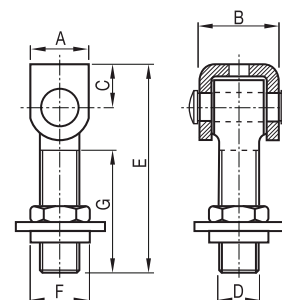

Cardán regulable a encastrar. Zincado

Gond avec crampillon et douille. Zingué

Cardan regulável de encastrar. Zincado

Código code/código	A (mm)	B (mm)	C (mm)	D (mm)	E (mm)	F (mm)	G (mm)	 (Kg)	
82-116	30	41	25	25	86	M20	24	150	10
82-120	35	49	27	29	100	M24	20	225	10

Cardán regulable con arandela y tuerca. Zincado

Gond avec ailes et douille. Zingué

Cardan regulável com anilha e porca. Zincado

Código code/código	A (mm)	B (mm)	C (mm)	D (mm)	E (mm)	F (mm)	G (mm)	 (Kg)	
82-124	30	41,0	22	M20	86	30	27	300	6
82-128	35	47,5	30	M24	96	35	21	450	6

Placa para cardán regulable. Zincado

Platine avec écrou réglable. Zingué
Placa para cardan regulável. Zincado

Código code/código	A (mm)	B (mm)	C (mm)	D (mm)	E (mm)	F (mm)	(Kg)	
82-132	100	75	11,0	20	M20	4	200	8
82-136	120	90	11,5	20	M24	6	300	8

Cardán regulable largo. Zincado

Gond avec barre longue filetée et crampillon. Zingué
Cardan regulável comprido. Zincado

Código code/código	A (mm)	B (mm)	C (mm)	D (mm)	E (mm)	(Kg)	
82-137	30	40	188	138	M20	300	6
82-138	35	45	190	138	M24	450	4