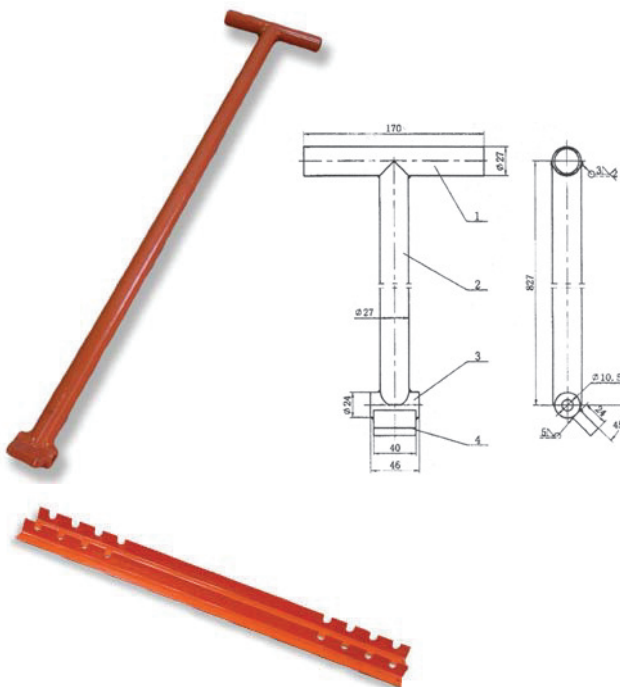

PC - Pletinas fijas
PC - Bases fixas
PC - Pletine fixes

PC10, 20, 30

PC40, 50

Código código / code	76-178/0	76-178/2	76-178/4	76-178/6	76-178/8
Referencia referência / référence	TQ-PF-10	TQ-PF-15	TQ-PF-30	TQ-PF-60	TQ-PF-80
A (mm)	153	153	175	270	350
B (mm)	74	86	95	114	128
C (mm)	37	37	45	61	61
D (mm)	120	120	130	180	200
F (mm)	8	8	8	3	3
G (mm)	88	88	105	165	235
I (mm)	5	5	5	11	11
PESO (kg) peso / poids	3,7	3,7	5,8	13,8	18,8

Accesorios para tanquetas Acessórios Accessories

Barra de dirección
Barra de direção
Barre timon

Código código / code	76-179/10
Referencia referência / référence	TQ-BD

Barra espaciadora
Barra espaçadora
Barre d'alignement

Código código / code	76-179/20	76-179/24	76-179/28
Referencia referência / référence	TQ-BE-10	TQ-BE-15	TQ-BE-30
Para para / par	TQ-10	TQ-15	TQ-30
A (mm)	88 ± 0,5	100 ± 0,5	113 ± 0,5
B (mm)	44	50	57