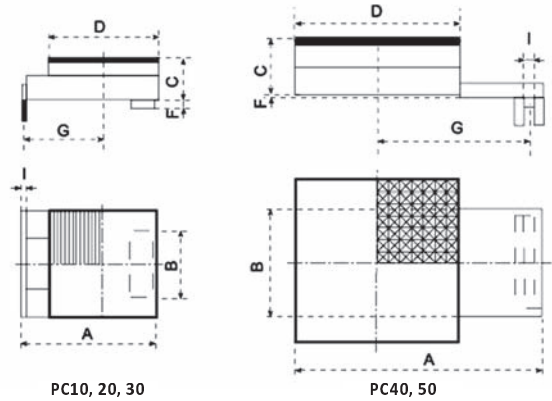

PC - Pletinas fijas
PC - Bases fixas
PC - Pletine fixes

PC10, 20, 30

PC40, 50

Código código / code	76-178/0	76-178/2	76-178/4	76-178/6	76-178/8
Referencia referência / référence	TQ-PF-10	TQ-PF-15	TQ-PF-30	TQ-PF-60	TQ-PF-80
A (mm)	153	153	175	270	350
B (mm)	74	86	95	114	128
C (mm)	37	37	45	61	61
D (mm)	120	120	130	180	200
F (mm)	8	8	8	3	3
G (mm)	88	88	105	165	235
I (mm)	5	5	5	11	11
PESO (kg) peso / poids	3,7	3,7	5,8	13,8	18,8

Accesorios para tanquetas Acessórios Accessories

Barra de dirección
Barra de direção
Barre timon

Código código / code	76-179/10
Referencia referência / référence	TQ-BD

Barra espaciadora
Barra espaçadora
Barre d'alignement

Código código / code	76-179/20	76-179/24	76-179/28
Referencia referência / référence	TQ-BE-10	TQ-BE-15	TQ-BE-30
Para para / par	TQ-10	TQ-15	TQ-30
A (mm)	88 ± 0,5	100 ± 0,5	113 ± 0,5
B (mm)	44	50	57