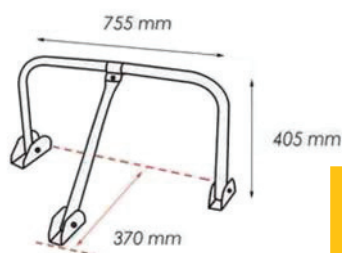

Código código / code	Referencia referência / référence	Altura altura / hauteur (mm)	 (kg)
78-937/2	PROT-GOMA-A800	800	3,0
78-937/4	PROT-GOMA-R800	800	3,0

Barrera Parking abatible

Fabricado en acero zincado con un tubo de Ø38 mm. Para cierre con candado (no incluye candado).

Barreira de Estacionamento abatível

Fabricado em aço zincado com tubo de 38mm. Para bloqueio (cadeado não incluídas).

Parking Barrier abatible

Fabriquée en acier zingué et avec un tube de Ø 38 mm. Pour verrouiller (lock non inclus).

Código código / code	Referencia referência / référence	Altura altura / hauteur (mm)	Ancho largura / large (mm)	 (kg)
78-938	BARRERA PARK	405	755	12