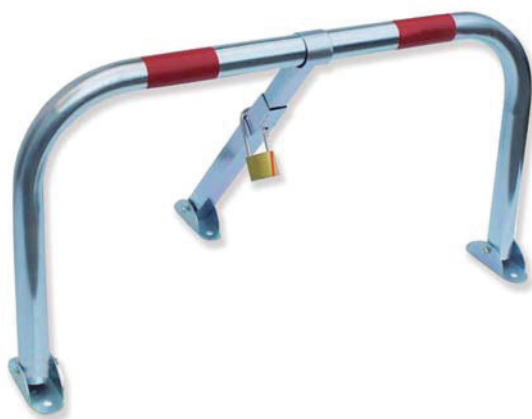

Barrera Parking abatible

Fabricado en acero zincado con un tubo de Ø38 mm. Para cierre con candado (no incluye candado).

Barreira de Estacionamento abatível

Fabricado em aço zincado com tubo de 38mm. Para bloqueio (cadeado não incluídas).

Parking Barrier abatible

Fabriquée en acier zingué et avec un tube de Ø 38 mm. Pour verrouiller (lock non inclus).