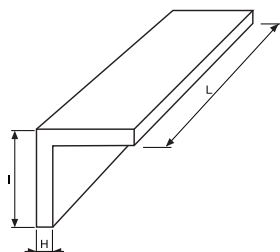

30x0,75 m

30x5 m

Protección esquina adhesiva

Esquina de Protección de espuma NBR. Flexible, el adhesivo se desenrolla fácilmente para lograr una instalación rápida y fácil.

Adesivo de proteção esquina

Esquina de proteção de espuma NBR. Fléxivel, o adesivo desenrola-se fácilmente para realizar uma instalação rápida e fácil.

Protection angle adhésive

Protection angle fabriquée en mousse NBR. Souple et adhésive elle saura se dérouler facilement pour réaliser une installation simple et rapide.

Código código / code	Referencia referência / référence	Color cor / couleur	L (mm)	I (mm)	H (mm)	(kg)
78-934	PRO-V30x0,75-B/R		750	30	8	0,08
78-936	PRO-V30x5,0-B/R		5.000	30	8	0,50
78-934/2	PRO-V30x0,75-A/N		750	30	8	0,08
78-936/2	PRO-V30x5,0-A/N		5.000	30	8	0,50