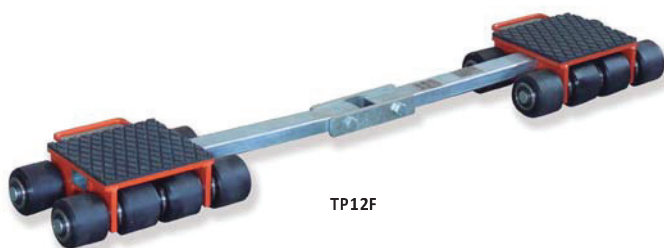

TP12F

Tanquetas fijas (piezas sueltas)
Tanquetas Fixas (peças soltas)
Roulers a galets fixes (pièces détachées)

Código código / code	76-091	76-095	76-099
Referencia referência / référence	TP9F*	TP12F*	TP20F*
Dimensiones (mm) dimensões / dimensions	180x170	200x220	280x220
Altura (mm) altura / hauteur	110	110	180
Nº Rodillos nº rolos / nº galets	12	16	16
Dimensiones rodillos (mm) dimensões rolos / dimensions galets	ø085x085	ø085x085	ø140x085
Longitud asa (mm) comprimento do braço / longueur timon	1.080	1.080	1.620
Peso (kg) peso / poids	34	45	95
Carga (kg) carga / charge	9.000	12.000	20.000

* NOTA: Los conjuntos TPF se componen de 2 tanquetas fijas más una barra regulable.

Os conjuntos TPF são compostos por 2 tanquetas fixas e uma barra regulável

TPF= 2 rouleurs fixes + barre d'alignement