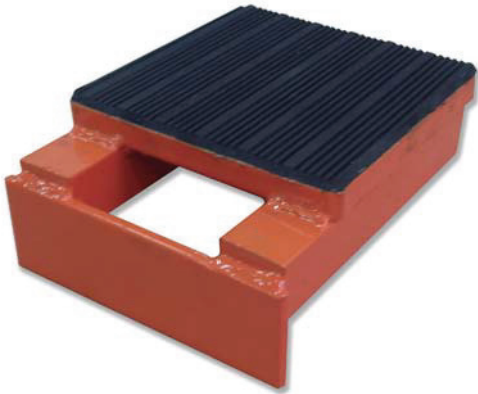

PC - Pletinas fijas
PC - Bases fixas
PC - Pletine fixes