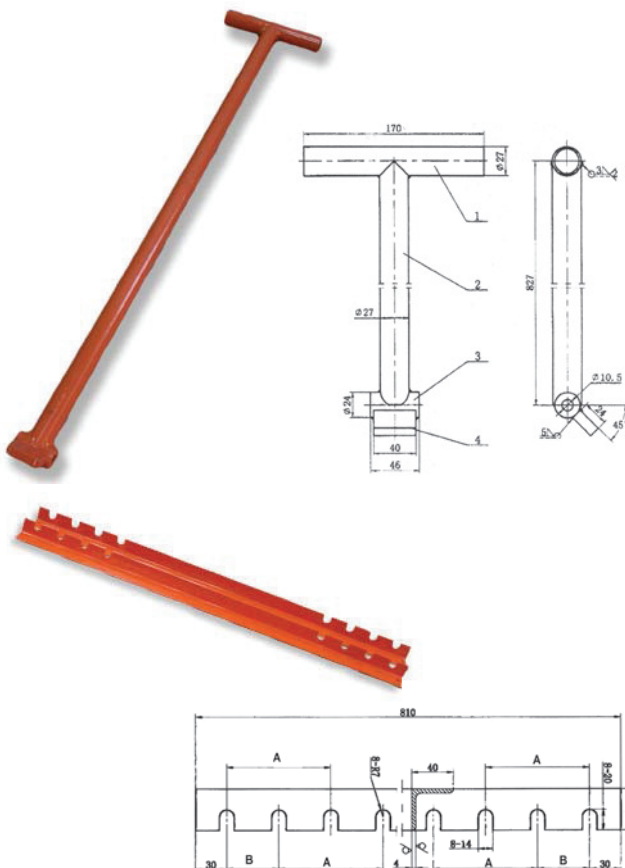

Accesorios para tanquetas **Acessórios** **Accessories**

Barra de dirección
Barra de direção
Barre timon

Código código / code	76-179/10
Referencia referência / référence	TQ-BD

Barra espaciadora
Barra espaçadora
Barre d'alignement

Código código / code	76-179/20	76-179/24	76-179/28
Referencia referência / référence	TQ-BE-10	TQ-BE-15	TQ-BE-30
Para para / par	TQ-10	TQ-15	TQ-30
A (mm)	88 ± 0,5	100 ± 0,5	113 ± 0,5
B (mm)	44	50	57