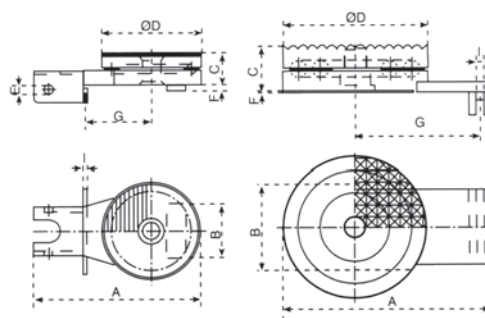

TQ-PG 10, TQ-PG 15 y TQ-PG 30   TQ-PG 60 y TQ-PG 80

Código código / code	76-176/0	76-176/2	76-176/4	76-176/6	76-176/8
Referencia referencia / référence	TQ-PG-10	TQ-PG-15	TQ-PG-30	TQ-PG-60	TQ-PG-80
A (mm)	220	220	250	275	360
B (mm)	74	86	95	114	128
C (mm)	41	41	46	64	64
∅D (mm)	128	128	150	190	220
E (mm)	11	11	11		
F (mm)	8	8	8	3	3
G (mm)	88	88	105	165	235
I (mm)	5	5	5	11	11
Peso (kg) peso / poids	4,5	4,5	6,7	13,7	18,9