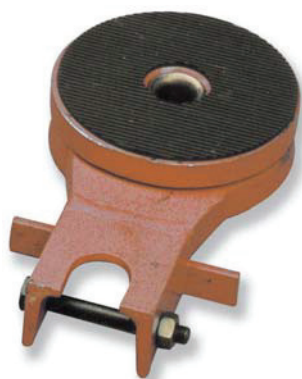

TQ-PG 10, TQ-PG 15 y TQ-PG 30   TQ-PG 60 y TQ-PG 80

Código código / code	76-176/0	76-176/2	76-176/4	76-176/6	76-176/8
Referencia referencia / référence	TQ-PG-10	TQ-PG-15	TQ-PG-30	TQ-PG-60	TQ-PG-80
A (mm)	220	220	250	275	360
B (mm)	74	86	95	114	128
C (mm)	41	41	46	64	64
∅D (mm)	128	128	150	190	220
E (mm)	11	11	11		
F (mm)	8	8	8	3	3
G (mm)	88	88	105	165	235
I (mm)	5	5	5	11	11
Peso (kg) peso / poids	4,5	4,5	6,7	13,7	18,9