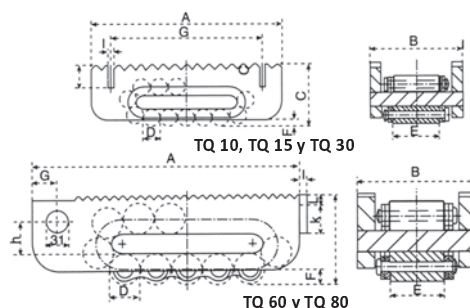

**Tanquetas giratorias (piezas sueltas)**  
**Tanquetas Giratórias (peças soltas)**  
**Roulers a galets pivotantes (pièces détachées)**

Código código / code	76-090	76-094	76-098
Referencia referência / référence	TP9G	TP12G	TP20G
Dimensiones (mm) dimensões / dimensions	815x600	990x600	1.090x730
Altura (mm) altura / hauteur	110	110	180
Nº Rodillos nº rolos / nº galets	12	16	16
Dimensiones rodillos (mm) dimensões rolos / dimensions galets	ø085x085	ø085x085	ø140x085
Longitud asa (mm) comprimento do braço / longueur timon	1.080	1.080	1.620
Peso (kg) peso / poids	56	73	188
Carga (kg) carga / charge	9.000	12.000	20.000

TP12F

**Tanquetas fijas (piezas sueltas)**  
**Tanquetas Fixas (peças soltas)**  
**Roulers a galets fixes (pièces détachées)**

Código código / code	76-091	76-095	76-099
Referencia referência / référence	TP9F*	TP12F*	TP20F*
Dimensiones (mm) dimensões / dimensions	180x170	200x220	280x220
Altura (mm) altura / hauteur	110	110	180
Nº Rodillos nº rolos / nº galets	12	16	16
Dimensiones rodillos (mm) dimensões rolos / dimensions galets	ø085x085	ø085x085	ø140x085
Longitud asa (mm) comprimento do braço / longueur timon	1.080	1.080	1.620
Peso (kg) peso / poids	34	45	95
Carga (kg) carga / charge	9.000	12.000	20.000

\* NOTA: Los conjuntos TPF se componen de 2 tanquetas fijas más una barra regulable.

*Os conjuntos TPF são compostos por 2 tanquetas fixas e uma barra regulável*

*TPF= 2 rouleurs fixes + barre d'alignement*

RS - Tanquetas  
RS - Tanquetas  
RS - Roulers

Código código / code	76-174/0	76-174/2	76-174/4	76-174/6	76-174/8
Referencia referencia / référence	TQ-10	TQ-15	TQ-30	TQ-60	TQ-80
A (mm)	206	216	268	380	530
B (mm)	100	112	127	168	182
C (mm)	67	74	91	125	145
D (mm)	18	24	30	42	50
E (mm)	51	58	66	76	86
F (mm)	7	11	13	16	19
G (mm)	166	178	218	36	36
H (mm)	-	-	-	48	60
I (mm)	8	8	8	10	10
Rodillos rolos / galets	5	4	4	4	6
∅ Rodillos (mm) ∅ rolos / ∅ galets	15	13	13	13	17
Peso (kg) peso / poids	5,2	7,3	13,0	32,0	61,0
Carga (Tm) carga / charge	10	15	30	60	80