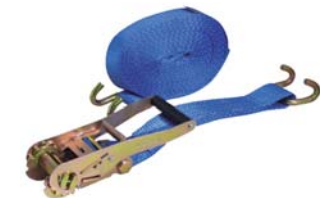

## TR - Trincaje sin fin / Arrimage sans fin / Cintas amarração sem fim

Código Code Codigo	Referencia Reference Referencia	Color Couleur Cor	Ancho (mm) Largeur Largura	Largo (m) Longeur Comprimento	Carga (Kg) Charge Carga
71-120	TR1000SF/5	Orange	25	5	1.000
71-121	TR2000SF/5	Orange	35	5	2.000
71-122	TR2000SF/6	Orange	35	6	2.000
71-124	TR2000SF/8	Orange	35	8	2.000
71-126	TR2000SF/10	Orange	35	10	2.000
71-128	TR4000SF/8	Orange	50	8	4.000
71-130	TR4000SF/10	Orange	50	10	4.000
71-132	TR5000SF/8	Orange	50	8	5.000
71-134	TR5000SF/10	Orange	50	10	5.000
71-136	TR5000SF/12	Orange	50	12	5.000
71-138	TR10000SF/8	Yellow	75	8	10.000
71-140	TR10000SF/10	Yellow	75	10	10.000
71-142	TR10000SF/12	Yellow	75	12	10.000

## TR - Trincaje camión / Système d'Arrimage / Cintas Camião

Orange 1.000 Kg

Blue 5.000 Kg

C- Gancho cerrado  
Reference  
C- Gancho fechado

A- Gancho abierto  
Reference  
A- Gancho aberto

F- Gancho furgoneta  
Reference  
F- Gancho interior

Código Code Codigo	Referencia Reference Referencia	Color Couleur Cor	Gancho Couleur Cor	Ancho (mm) Largeur Largura	Largo (m) Longeur Comprimento	Carga (Kg) Charge Carga
71-202	TR1000C-5	Orange	C	25	5	1.000
71-204	TR50x9C	Blue	C	50	9	5.000
71-206	TR50x9A	Blue	A	50	9	5.000
71-208	TR50x3.5F	Blue	F	50	3,5	5.000

## TRE - Trincaje ERGO / Système d'Arrimage / Cintas Roquete Invertido

Red 5.000 Kg

Modelo ERGO: Funcionamiento invertido. Según norma alemana

Código Code Codigo	Referencia Reference Referencia	Color Couleur Cor	Gancho Couleur Cor	Ancho (mm) Largeur Largura	Largo (m) Longeur Comprimento	Carga (Kg) Charge Carga
71-210	TRE-5000C/9	Red	C	50	9	5.000
71-212	TRE-5000C/10	Red	C	50	10	5.000
71-214	TRE-5000C/12	Red	C	50	12	5.000
71-216	TRE-5000A/9	Red	A	50	9	5.000
71-218	TRE-5000A/10	Red	A	50	10	5.000
71-220	TRE-5000A/12	Red	A	50	12	5.000