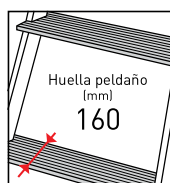

PL-TLS - Plataforma móvil

PRO

AL

MAX. 150 Kg

UNE-EN 131

Disponible en 2 modelos, 4/6 peldaños y 5/8 peldaños.
De uso tanto en suelos planos como en suelos con desnivel o escaleras. Plataforma telescópica y plegable. Bandeja porta-herramientas. Doble barandilla. Barra de seguridad en la barandilla.
Incorpora ruedas retráctiles para un mejor transporte.
Aplicaciones totalmente industriales y profesionales. Revolucionario bloqueo de peldaños.

4

Recambios

- | Código | Referencia |
|------------|---------------------------------|
| 974-430/01 | Rueda PLATAFORMA TLS |
| 974-430/02 | Barra Seguridad PLATAFORMA TLS |
| 974-430/03 | Juego Tacos PL-TLS (4 unidades) |

Opcional

- | Código | Referencia |
|------------|-------------------------------|
| 974-430/04 | Kit Estab. PLATAFORMA TLS 4/6 |
| 974-460/06 | Kit Estab. PLATAFORMA TLS 5/8 |

Código	Referencia	Peldaños	A (mm)	B (mm)	C (mm)	D (mm)	E (mm)	F (mm)	(m)	Kg
74-430	PLATAFORMA TLS 4/6	4-6	2.030	1.120-1.680	785	1.180	2.200	200	3.680	15,85
74-432	PLATAFORMA TLS 5/7	5-7	2.310	1.380-1.980	785	1.362	2.500	200	3.980	18,35