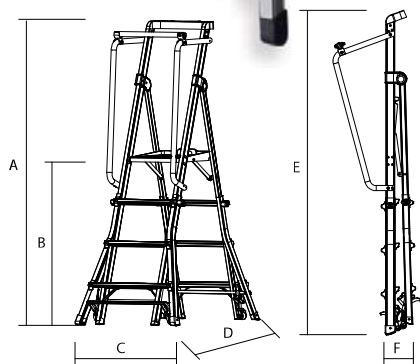

PL-TLS - Plataforma móvil

PRO

AL

MAX. 150 Kg

UNE-EN 131

Disponible en 2 modelos, 4/6 peldaños y 5/8 peldaños.
De uso tanto en suelos planos como en suelos con desnivel o escaleras. Plataforma telescópica y plegable. Bandeja porta-herramientas. Doble barandilla. Barra de seguridad en la barandilla.
Incorpora ruedas retráctiles para un mejor transporte.
Aplicaciones totalmente industriales y profesionales. Revolucionario bloqueo de peldaños.

4

Recambios

- | Código | Referencia |
|------------|---------------------------------|
| 974-430/01 | Rueda PLATAFORMA TLS |
| 974-430/02 | Barra Seguridad PLATAFORMA TLS |
| 974-430/03 | Juego Tacos PL-TLS (4 unidades) |

Opcional

- | Código | Referencia |
|------------|-------------------------------|
| 974-430/04 | Kit Estab. PLATAFORMA TLS 4/6 |
| 974-460/06 | Kit Estab. PLATAFORMA TLS 5/8 |

Código	Referencia	Peldaños	A (mm)	B (mm)	C (mm)	D (mm)	E (mm)	F (mm)	(m)	Kg
74-430	PLATAFORMA TLS 4/6	4-6	2.030	1.120-1.680	785	1.180	2.200	200	3.680	15,85
74-432	PLATAFORMA TLS 5/7	5-7	2.310	1.380-1.980	785	1.362	2.500	200	3.980	18,35