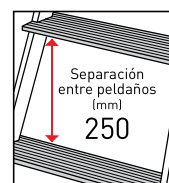

PL-TLS - Plataforma móvil

PRO

AL

MAX. 150 Kg

UNE-EN 131

Disponible en 2 modelos, 4/6 peldaños y 5/8 peldaños.
De uso tanto en suelos planos como en suelos con desnivel o escaleras. Plataforma telescópica y plegable. Bandeja porta-herramientas. Doble barandilla. Barra de seguridad en la barandilla.
Incorpora ruedas retráctiles para un mejor transporte.
Aplicaciones totalmente industriales y profesionales. Revolucionario bloqueo de peldaños.

4

Recambios

- | Código | Referencia |
|------------|---------------------------------|
| 974-430/01 | Rueda PLATAFORMA TLS |
| 974-430/02 | Barra Seguridad PLATAFORMA TLS |
| 974-430/03 | Juego Tacos PL-TLS (4 unidades) |

Opcional

- | Código | Referencia |
|------------|-------------------------------|
| 974-430/04 | Kit Estab. PLATAFORMA TLS 4/6 |
| 974-460/06 | Kit Estab. PLATAFORMA TLS 5/8 |

Código	Referencia	Peldaños	A (mm)	B (mm)	C (mm)	D (mm)	E (mm)	F (mm)	(m)	Kg
74-430	PLATAFORMA TLS 4/6	4-6	2.030	1.120-1.680	785	1.180	2.200	200	3.680	15,85
74-432	PLATAFORMA TLS 5/7	5-7	2.310	1.380-1.980	785	1.362	2.500	200	3.980	18,35