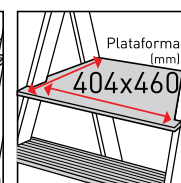

PL-TLS - Plataforma móvil

PRO

AL

MAX. 150 Kg

UNE-EN 131

Disponible en 2 modelos, 4/6 peldaños y 5/8 peldaños.
De uso tanto en suelos planos como en suelos con desnivel o escaleras. Plataforma telescópica y plegable. Bandeja porta-herramientas. Doble barandilla. Barra de seguridad en la barandilla.
Incorpora ruedas retráctiles para un mejor transporte.
Aplicaciones totalmente industriales y profesionales. Revolucionario bloqueo de peldaños.

4

Recambios

- | Código | Referencia |
|------------|---------------------------------|
| 974-430/01 | Rueda PLATAFORMA TLS |
| 974-430/02 | Barra Seguridad PLATAFORMA TLS |
| 974-430/03 | Juego Tacos PL-TLS (4 unidades) |

Opcional

- | Código | Referencia |
|------------|-------------------------------|
| 974-430/04 | Kit Estab. PLATAFORMA TLS 4/6 |
| 974-460/06 | Kit Estab. PLATAFORMA TLS 5/8 |

Código	Referencia	Peldaños	A (mm)	B (mm)	C (mm)	D (mm)	E (mm)	F (mm)	(m)	Kg
74-430	PLATAFORMA TLS 4/6	4-6	2.030	1.120-1.680	785	1.180	2.200	200	3.680	15,85
74-432	PLATAFORMA TLS 5/7	5-7	2.310	1.380-1.980	785	1.362	2.500	200	3.980	18,35