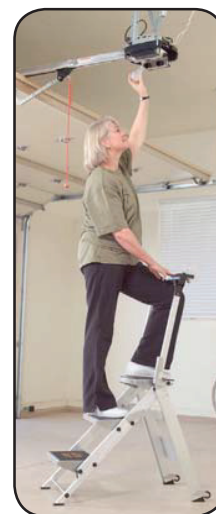

Detalle plegada
Détail plié
Detalhe dobrada

Código Code Código	Referencia Référence Referência	Peldaños Marches Degraus	(m)	(m)	(m)	(m)	(mm)	(mm)	(Kg)
74-212	TB-PRO-2x1	2	0,80	0,46	0,535	2,46	530	70x20	6,80
74-213	TB-PRO-3x1	3	1,10	0,68	0,555	2,68	550	70x20	9,10
74-214	TB-PRO-4x1	4	1,40	0,92	0,575	2,92	570	70x20	11,30
74-215	TB-PRO-5x1	5	1,71	1,18	0,610	3,18	670	70x20	13,5

La plataforma cuenta como peldaño La plate-forme est considérée comme une marche A plataforma é contado como um degrau