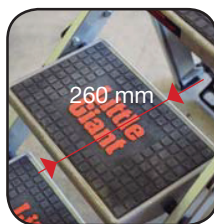

TABURETE PROFESIONAL

ESCABEAU PROFESSIONNEL ESCADOTE PROFISSIONAL

► Serie TB-PRO

PRO

Características Caractéristiques Características

- Taburete escalera para uso profesional, muy resistente. Arco de seguridad abatible con una práctica bandeja porta-herramientas (excepto 74-212). Incluye ruedas para el transporte. Angulo de incidencia de los peldaños 50°, para una mayor comodidad de acceso.
- Escabeau professionnel, très robuste. Equipé d'un garde-corps repliable avec petit bac à outils pratique (sauf 74-212). Facile à déplacer grâce aux roues arrière. Faible inclinaison 50° des marches pour un meilleur accès.
- Escadote para uso profissional, muito resistente. Arco de segurança abatível e bandeja porta-ferramentas (excepto 74-212). Inclui rodas para transporte e ângulo de incidência de 50° para uma maior comodidade de acesso.

Detalles Détails Detalhes

Detalle peldaño
Détail marche
Detalhe degraus

Detalle lateral
Détail de côté
Detalhe lateral

Detalle plegada
Détail plié
Detalhe dobrada

Código Code Código	Referencia Référence Referência	Peldaños Marches Degraus	(m)	(m)	(m)	(m)	(mm)	(mm)	(Kg)
74-212	TB-PRO-2x1	2	0,80	0,46	0,535	2,46	530	70x20	6,80
74-213	TB-PRO-3x1	3	1,10	0,68	0,555	2,68	550	70x20	9,10
74-214	TB-PRO-4x1	4	1,40	0,92	0,575	2,92	570	70x20	11,30
74-215	TB-PRO-5x1	5	1,71	1,18	0,610	3,18	670	70x20	13,5