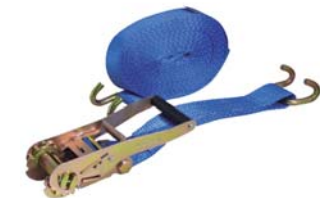

## TR - Trincaje sin fin / Arrimage sans fin / Cintas amarração sem fim

Código Code Codigo	Referencia Reference Referencia	Color Couleur Cor	Ancho (mm) Largeur Largura	Largo (m) Longeur Comprimento	Carga (Kg) Charge Carga
71-120	TR1000SF/5	Orange	25	5	1.000
71-121	TR2000SF/5	Orange	35	5	2.000
71-122	TR2000SF/6	Orange	35	6	2.000
71-124	TR2000SF/8	Orange	35	8	2.000
71-126	TR2000SF/10	Orange	35	10	2.000
71-128	TR4000SF/8	Orange	50	8	4.000
71-130	TR4000SF/10	Orange	50	10	4.000
71-132	TR5000SF/8	Orange	50	8	5.000
71-134	TR5000SF/10	Orange	50	10	5.000
71-136	TR5000SF/12	Orange	50	12	5.000
71-138	TR10000SF/8	Yellow	75	8	10.000
71-140	TR10000SF/10	Yellow	75	10	10.000
71-142	TR10000SF/12	Yellow	75	12	10.000

## TR - Trincaje camión / Système d'Arrimage / Cintas Camião

Orange 1.000 Kg

Blue 5.000 Kg

C- Gancho cerrado  
Reference  
C- Gancho fechado

A- Gancho abierto  
Reference  
A- Gancho aberto

F- Gancho furgoneta  
Reference  
F- Gancho interior

## TRE - Trincaje ERGO / Système d'Arrimage / Cintas Roquete Invertido

Red 5.000 Kg

Modelo ERGO: Funcionamiento invertido. Según norma alemana

Código Code Codigo	Referencia Reference Referencia	Color Couleur Cor	Gancho Couleur Cor	Ancho (mm) Largeur Largura	Largo (m) Longeur Comprimento	Carga (Kg) Charge Carga
71-210	TRE-5000C/9	Red	C	50	9	5.000
71-212	TRE-5000C/10	Red	C	50	10	5.000
71-214	TRE-5000C/12	Red	C	50	12	5.000
71-216	TRE-5000A/9	Red	A	50	9	5.000
71-218	TRE-5000A/10	Red	A	50	10	5.000
71-220	TRE-5000A/12	Red	A	50	12	5.000