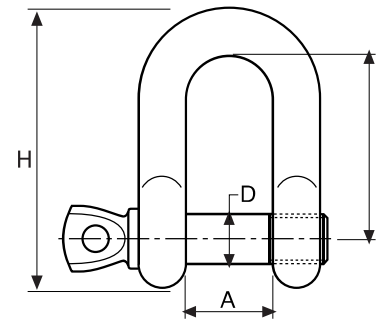

**Grillete recto INOX**  
AISI-316

**Manilla direita INOX**  
AISI-316

**Manille droite INOX**  
AISI-316

Código código / code	Referencia referência / référence	Medida(mm) medida / mesure	A (mm)	D (mm)	L (mm)	H (mm)	(kg)	(kg)
79-849	GR-04 INOX	4	8	4	16	24	0,010	50
79-851	GR-05 INOX	5	10	5	20	30	0,020	70
79-853	GR-06 INOX	6	14	6	26	37	0,030	100
79-855	GR-08 INOX	8	16	8	32	48	0,070	250
79-857	GR-10 INOX	10	20	10	45	64	0,130	400
79-859	GR-12 INOX	12	25	12	48	72	0,220	630

**Grillete lira con perno INOX**  
AISI-316

**Manilla omega em INOX com pino**  
AISI-316

**Manille lyres INOX**  
AISI-316

Código código / code	Referencia referência / référence	Medida(*) medida / mesure	A (mm)	D (mm)	E (mm)	L (mm)	(kg)	(kg)
79-875	GL-04 INOX	4	8	4	12,5	16	0,010	50
79-877	GL-05 INOX	5	10	5	15,0	20	0,020	80
79-879	GL-06 INOX	6	14	6	21,0	24	0,030	100
79-881	GL-08 INOX	8	16	8	24,0	32	0,080	200
79-883	GL-10 INOX	10	20	10	31,0	40	0,130	300
79-885	GL-12 INOX	12	26	12	38,0	48	0,224	500