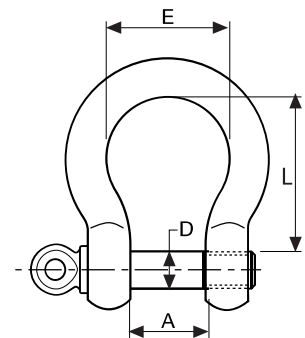

**Grillete recto INOX**  
AISI-316

**Manilla direita INOX**  
AISI-316

**Manille droite INOX**  
AISI-316

Código código / code	Referencia referência / référence	Medida(mm) medida / mesure	A (mm)	D (mm)	L (mm)	H (mm)	(kg)	(kg)
79-849	GR-04 INOX	4	8	4	16	24	0,010	50
79-851	GR-05 INOX	5	10	5	20	30	0,020	70
79-853	GR-06 INOX	6	14	6	26	37	0,030	100
79-855	GR-08 INOX	8	16	8	32	48	0,070	250
79-857	GR-10 INOX	10	20	10	45	64	0,130	400
79-859	GR-12 INOX	12	25	12	48	72	0,220	630

**Grillete lira con perno INOX**  
AISI-316

**Manilla omega em INOX com pino**  
AISI-316

**Manille lyres INOX**  
AISI-316

Código código / code	Referencia referência / référence	Medida(*) medida / mesure	A (mm)	D (mm)	E (mm)	L (mm)	(kg)	(kg)
79-875	GL-04 INOX	4	8	4	12,5	16	0,010	50
79-877	GL-05 INOX	5	10	5	15,0	20	0,020	80
79-879	GL-06 INOX	6	14	6	21,0	24	0,030	100
79-881	GL-08 INOX	8	16	8	24,0	32	0,080	200
79-883	GL-10 INOX	10	20	10	31,0	40	0,130	300
79-885	GL-12 INOX	12	26	12	38,0	48	0,224	500