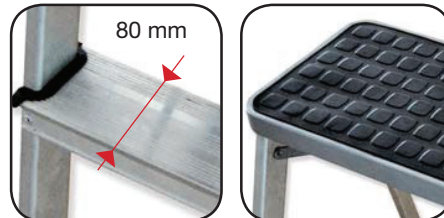

Detalles Détails Detalhes

Detalle peldaño
Détail marche
Detalhe degraus

Detalle plataforma
Détail plate-forme
Detalhe plataforma

Código
Code
Código

Referencia
Référence
Referência

Peldaños
Marches
Degraus

74-202

TB-3x1

3

0,85

0,66

2,66

425

50x20

3,29

La plataforma cuenta como peldaño La plate-forme est considérée comme une marche A plataforma é contado como um degrau