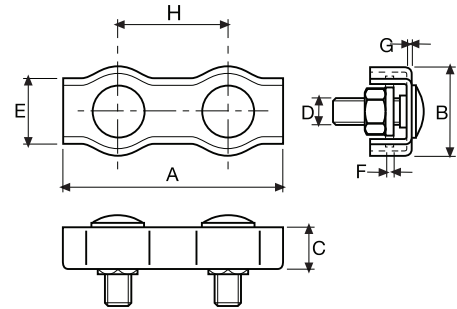

Grapa sujetacables doble
Acero Fe 360B

Serra-cabos duplo
Aço Fe 360B

Serre-câbles double
Acier Fe 360B

Código código / code	Referencia referência / référence	Ø Cable (mm) Ø cabo / Ø câble	A (mm)	B (mm)	C (mm)	D (mm)	E (mm)	F (mm)	G (mm)	H (mm)	 (kg)
79-340	GSCD-02	2	38	12	5,0	M4	7,5	1,0	1,0	20,5	0,010
79-342	GSCD-03	3	38	15	6,5	M4	10	1,5	1,5	20,5	0,015
79-344	GSCD-04	4	47	18	7,5	M5	12	1,5	1,5	25,0	0,025
79-346	GSCD-05	5	51	20	8,5	M5	14	1,5	1,5	27,0	0,035
79-348	GSCD-06	6	63	23	10,0	M6	17	1,5	1,5	33,0	0,050

Guardacabos DIN 6899A
Acero Fe 360B

Sapatilho DIN 6899A
Aço Fe 360B

Cosse coeur DIN 6899A
Acier Fe 360B

CE

Código código / code	Referencia referência / référence	Ø Cable (mm) Ø cabo / Ø câble	A (mm)	B (mm)	C (mm)	D (mm)	 (kg)
79-352	GC-03	3,5	12	26,5	4	0,75	0,0035
79-354	GC-04	4	13	28,5	5	0,75	0,0043
79-356	GC-05	5	14	30,0	6	1,00	0,0058
79-358	GC-06	6	15	33,0	7	1,00	0,0079
79-362	GC-08	8	18	39,0	9	1,25	0,0160
79-364	GC-10	10	22	47,5	11	1,50	0,0295
79-366	GC-12	12	26	56,5	13	1,50	0,0525
79-368	GC-13	13	28	61,0	14	1,80	0,0725
79-370	GC-16	16	35	78,0	18	2,50	0,1790
79-372	GC-18	18	40	86,5	20	2,50	0,2700
79-374	GC-20	20	44	95,0	22	2,50	0,3550