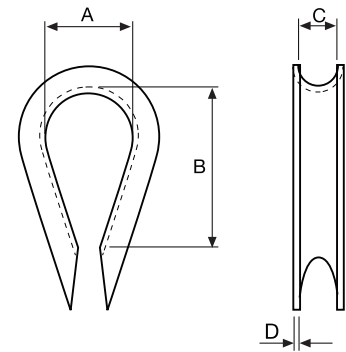

Grapa sujetacables doble
Acero Fe 360B

Serra-cabos duplo
Aço Fe 360B

Serre-câbles double
Acier Fe 360B

Código código / code	Referencia referência / référence	Ø Cable (mm) Ø cabo / Ø câble	A (mm)	B (mm)	C (mm)	D (mm)	E (mm)	F (mm)	G (mm)	H (mm)	 (kg)
79-340	GSCD-02	2	38	12	5,0	M4	7,5	1,0	1,0	20,5	0,010
79-342	GSCD-03	3	38	15	6,5	M4	10	1,5	1,5	20,5	0,015
79-344	GSCD-04	4	47	18	7,5	M5	12	1,5	1,5	25,0	0,025
79-346	GSCD-05	5	51	20	8,5	M5	14	1,5	1,5	27,0	0,035
79-348	GSCD-06	6	63	23	10,0	M6	17	1,5	1,5	33,0	0,050

Guardacabos DIN 6899A
Acero Fe 360B

Sapatilho DIN 6899A
Aço Fe 360B

Cosse coeur DIN 6899A
Acier Fe 360B

CE

Código código / code	Referencia referência / référence	Ø Cable (mm) Ø cabo / Ø câble	A (mm)	B (mm)	C (mm)	D (mm)	 (kg)
79-352	GC-03	3,5	12	26,5	4	0,75	0,0035
79-354	GC-04	4	13	28,5	5	0,75	0,0043
79-356	GC-05	5	14	30,0	6	1,00	0,0058
79-358	GC-06	6	15	33,0	7	1,00	0,0079
79-362	GC-08	8	18	39,0	9	1,25	0,0160
79-364	GC-10	10	22	47,5	11	1,50	0,0295
79-366	GC-12	12	26	56,5	13	1,50	0,0525
79-368	GC-13	13	28	61,0	14	1,80	0,0725
79-370	GC-16	16	35	78,0	18	2,50	0,1790
79-372	GC-18	18	40	86,5	20	2,50	0,2700
79-374	GC-20	20	44	95,0	22	2,50	0,3550