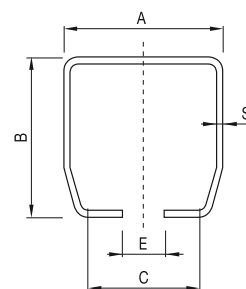

Perfil para puertas autoportantes. Zincado

Rail pour portails autoportants. Zingué

Perfil para portões autoportantes. Zincado

Código code/código	Modelo modèle/modelo	Peso (Kg) poids/peso	A (mm)	B (mm)	C (mm)	E (mm)	S (mm)	Largo (m)	(Kg)	
81-160	P	18	68	68	48,0	23	3,5	3	500	1
81-164	M	35	100	89	66,5	33	5,0	3	1.000	1
81-168	G	67	140	140	98,0	38	6,0	3	2.000	1