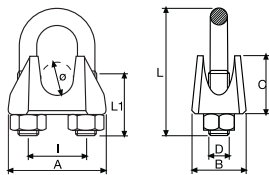

5.3 - Cable y accesorios de acero

Mosquetones MOSQ

Código	Referencia	Medida (mm)	A (mm)	B (mm)	C (mm)	D (mm)	L (mm)	 (kg)	 (kg)	
79-240	MOSQ-04	4x40	7	14	6	4	40	0,010	30	50
79-242	MOSQ-05	5x50	8	15	7	5	50	0,020	100	50
79-244	MOSQ-06	6x60	9	17	8	6	60	0,020	120	50
79-246	MOSQ-07	7x70	10	19	8	7	70	0,040	180	50
79-248	MOSQ-08	8x80	12	23	10	8	80	0,070	230	50
79-250	MOSQ-09	9x90	12	24	10	9	90	0,090	250	10
79-252	MOSQ-10	10x100	15	29	11	10	100	0,130	350	10
79-254	MOSQ-11	11x120	18	36	16	11	120	0,190	380	10
79-256	MOSQ-12	12x140	20	40	19	12	140	0,200	400	10
79-258	MOSQ-13	13x160	22	54	23	13	160	0,360	410	5

Mosquetones de seguridad MOSQ/SEG

Código	Referencia	Medida (mm)	A (mm)	B (mm)	C (mm)	D (mm)	L (mm)	 (kg)	 (kg)	
79-260	MOSQ/SEG-06	6x60	7	6	6	10	60	0,028	130	50
79-262	MOSQ/SEG-07	7x70	8	7	7	11	70	0,043	180	25
79-264	MOSQ/SEG-08	8x80	9	8	8	13	80	0,066	230	25
79-266	MOSQ/SEG-09	9x90	10	9	8	13	90	0,092	250	25
79-268	MOSQ/SEG-10	10x100	11	10	10	16	100	0,129	350	25
79-270	MOSQ/SEG-11	11x120	12	11	15	19	120	0,186	450	20
79-272	MOSQ/SEG-12	12x140	14	12	17	20	140	0,256	510	15
79-274	MOSQ/SEG-13	13x160	16	13	25	22	160	0,354	600	10

Sujetacables Acero Fe 360B DIN 741 SCG

Código	Referencia	Medida (mm)	∅ Cable (mm)	A (mm)	B (mm)	C (mm)	D (mm)	I (mm)	L (mm)	L1 (mm)	 (kg)	
79-310	SCG-03	3	3	21	10	10	M4	9	20	12	0,010	100
79-312	SCG-05	5	5	24	11	10	M5	11	24	13	0,020	100
79-314	SCG-06	6	6,5	26	12	11	M5	13	28	15	0,020	50
79-316	SCG-08	8	8	30	14	15	M6	16	34	19	0,020	50
79-318	SCG-10	10	10	37	20	19	M8	20	42	22	0,060	50
79-320	SCG-11	11	11	38	20	20	M8	21	44	22	0,060	50
79-322	SCG-12	12	13	44	25	23	M10	25	55	30	0,110	25
79-324	SCG-14	14	14	46	25	25	M10	27	57	30	0,120	25
79-326	SCG-16	16	16	52	28	28	M12	30	63	33	0,150	20
79-328	SCG-19	19	19	58	32	34	M12	34	75	38	0,230	20
79-330	SCG-22	22	22	64	35	35	M14	38	85	44	0,270	20
79-332	SCG-26	26	26	68	38	38	M14	42	95	45	0,300	20