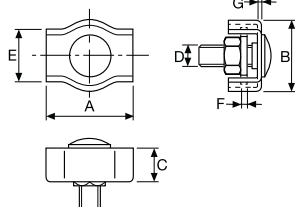

5.3 - Cable y accesorios de acero

Mosquetones MOSQ

Código	Referencia	Medida (mm)	A (mm)	B (mm)	C (mm)	D (mm)	L (mm)	 (kg)	 (kg)	
79-240	MOSQ-04	4x40	7	14	6	4	40	0,010	30	50
79-242	MOSQ-05	5x50	8	15	7	5	50	0,020	100	50
79-244	MOSQ-06	6x60	9	17	8	6	60	0,020	120	50
79-246	MOSQ-07	7x70	10	19	8	7	70	0,040	180	50
79-248	MOSQ-08	8x80	12	23	10	8	80	0,070	230	50
79-250	MOSQ-09	9x90	12	24	10	9	90	0,090	250	10
79-252	MOSQ-10	10x100	15	29	11	10	100	0,130	350	10
79-254	MOSQ-11	11x120	18	36	16	11	120	0,190	380	10
79-256	MOSQ-12	12x140	20	40	19	12	140	0,200	400	10
79-258	MOSQ-13	13x160	22	54	23	13	160	0,360	410	5

Mosquetones de seguridad MOSQ/SEG

Código	Referencia	Medida (mm)	A (mm)	B (mm)	C (mm)	D (mm)	L (mm)	 (kg)	 (kg)	
79-260	MOSQ/SEG-06	6x60	7	6	6	10	60	0,028	130	50
79-262	MOSQ/SEG-07	7x70	8	7	7	11	70	0,043	180	25
79-264	MOSQ/SEG-08	8x80	9	8	8	13	80	0,066	230	25
79-266	MOSQ/SEG-09	9x90	10	9	8	13	90	0,092	250	25
79-268	MOSQ/SEG-10	10x100	11	10	10	16	100	0,129	350	25
79-270	MOSQ/SEG-11	11x120	12	11	15	19	120	0,186	450	20
79-272	MOSQ/SEG-12	12x140	14	12	17	20	140	0,256	510	15
79-274	MOSQ/SEG-13	13x160	16	13	25	22	160	0,354	600	10

Sujetacables Acero Fe 360B DIN 741 SCG

Código	Referencia	Medida (mm)	∅ Cable (mm)	A (mm)	B (mm)	C (mm)	D (mm)	I (mm)	L (mm)	L1 (mm)	 (kg)	
79-310	SCG-03	3	3	21	10	10	M4	9	20	12	0,010	100
79-312	SCG-05	5	5	24	11	10	M5	11	24	13	0,020	100
79-314	SCG-06	6	6,5	26	12	11	M5	13	28	15	0,020	50
79-316	SCG-08	8	8	30	14	15	M6	16	34	19	0,020	50
79-318	SCG-10	10	10	37	20	19	M8	20	42	22	0,060	50
79-320	SCG-11	11	11	38	20	20	M8	21	44	22	0,060	50
79-322	SCG-12	12	13	44	25	23	M10	25	55	30	0,110	25
79-324	SCG-14	14	14	46	25	25	M10	27	57	30	0,120	25
79-326	SCG-16	16	16	52	28	28	M12	30	63	33	0,150	20
79-328	SCG-19	19	19	58	32	34	M12	34	75	38	0,230	20
79-330	SCG-22	22	22	64	35	35	M14	38	85	44	0,270	20
79-332	SCG-26	26	26	68	38	38	M14	42	95	45	0,300	20