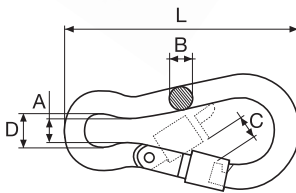

5.3 - Cable y accesorios de acero

Mosquetones MOSQ

Código	Referencia	Medida (mm)	A (mm)	B (mm)	C (mm)	D (mm)	L (mm)	 (kg)	 (kg)	
79-240	MOSQ-04	4x40	7	14	6	4	40	0,010	30	50
79-242	MOSQ-05	5x50	8	15	7	5	50	0,020	100	50
79-244	MOSQ-06	6x60	9	17	8	6	60	0,020	120	50
79-246	MOSQ-07	7x70	10	19	8	7	70	0,040	180	50
79-248	MOSQ-08	8x80	12	23	10	8	80	0,070	230	50
79-250	MOSQ-09	9x90	12	24	10	9	90	0,090	250	10
79-252	MOSQ-10	10x100	15	29	11	10	100	0,130	350	10
79-254	MOSQ-11	11x120	18	36	16	11	120	0,190	380	10
79-256	MOSQ-12	12x140	20	40	19	12	140	0,200	400	10
79-258	MOSQ-13	13x160	22	54	23	13	160	0,360	410	5

Mosquetones de seguridad MOSQ/SEG

Código	Referencia	Medida (mm)	A (mm)	B (mm)	C (mm)	D (mm)	L (mm)	 (kg)	 (kg)	
79-260	MOSQ/SEG-06	6x60	7	6	6	10	60	0,028	130	50
79-262	MOSQ/SEG-07	7x70	8	7	7	11	70	0,043	180	25
79-264	MOSQ/SEG-08	8x80	9	8	8	13	80	0,066	230	25
79-266	MOSQ/SEG-09	9x90	10	9	8	13	90	0,092	250	25
79-268	MOSQ/SEG-10	10x100	11	10	10	16	100	0,129	350	25
79-270	MOSQ/SEG-11	11x120	12	11	15	19	120	0,186	450	20
79-272	MOSQ/SEG-12	12x140	14	12	17	20	140	0,256	510	15
79-274	MOSQ/SEG-13	13x160	16	13	25	22	160	0,354	600	10

Sujetacables Acero Fe 360B DIN 741 SCG

Código	Referencia	Medida (mm)	∅ Cable (mm)	A (mm)	B (mm)	C (mm)	D (mm)	I (mm)	L (mm)	L1 (mm)	 (kg)	
79-310	SCG-03	3	3	21	10	10	M4	9	20	12	0,010	100
79-312	SCG-05	5	5	24	11	10	M5	11	24	13	0,020	100
79-314	SCG-06	6	6,5	26	12	11	M5	13	28	15	0,020	50
79-316	SCG-08	8	8	30	14	15	M6	16	34	19	0,020	50
79-318	SCG-10	10	10	37	20	19	M8	20	42	22	0,060	50
79-320	SCG-11	11	11	38	20	20	M8	21	44	22	0,060	50
79-322	SCG-12	12	13	44	25	23	M10	25	55	30	0,110	25
79-324	SCG-14	14	14	46	25	25	M10	27	57	30	0,120	25
79-326	SCG-16	16	16	52	28	28	M12	30	63	33	0,150	20
79-328	SCG-19	19	19	58	32	34	M12	34	75	38	0,230	20
79-330	SCG-22	22	22	64	35	35	M14	38	85	44	0,270	20
79-332	SCG-26	26	26	68	38	38	M14	42	95	45	0,300	20