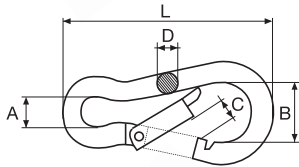

5.3 - Cable y accesorios de acero

Mosquetones MOSQ

Código	Referencia	Medida (mm)	A (mm)	B (mm)	C (mm)	D (mm)	L (mm)	 (kg)	 (kg)	
79-240	MOSQ-04	4x40	7	14	6	4	40	0,010	30	50
79-242	MOSQ-05	5x50	8	15	7	5	50	0,020	100	50
79-244	MOSQ-06	6x60	9	17	8	6	60	0,020	120	50
79-246	MOSQ-07	7x70	10	19	8	7	70	0,040	180	50
79-248	MOSQ-08	8x80	12	23	10	8	80	0,070	230	50
79-250	MOSQ-09	9x90	12	24	10	9	90	0,090	250	10
79-252	MOSQ-10	10x100	15	29	11	10	100	0,130	350	10
79-254	MOSQ-11	11x120	18	36	16	11	120	0,190	380	10
79-256	MOSQ-12	12x140	20	40	19	12	140	0,200	400	10
79-258	MOSQ-13	13x160	22	54	23	13	160	0,360	410	5

Mosquetones de seguridad MOSQ/SEG

Código	Referencia	Medida (mm)	A (mm)	B (mm)	C (mm)	D (mm)	L (mm)	 (kg)	 (kg)	
79-260	MOSQ/SEG-06	6x60	7	6	6	10	60	0,028	130	50
79-262	MOSQ/SEG-07	7x70	8	7	7	11	70	0,043	180	25
79-264	MOSQ/SEG-08	8x80	9	8	8	13	80	0,066	230	25
79-266	MOSQ/SEG-09	9x90	10	9	8	13	90	0,092	250	25
79-268	MOSQ/SEG-10	10x100	11	10	10	16	100	0,129	350	25
79-270	MOSQ/SEG-11	11x120	12	11	15	19	120	0,186	450	20
79-272	MOSQ/SEG-12	12x140	14	12	17	20	140	0,256	510	15
79-274	MOSQ/SEG-13	13x160	16	13	25	22	160	0,354	600	10

Sujetacables Acero Fe 360B DIN 741 SCG

Código	Referencia	Medida (mm)	∅ Cable (mm)	A (mm)	B (mm)	C (mm)	D (mm)	I (mm)	L (mm)	L1 (mm)	 (kg)	
79-310	SCG-03	3	3	21	10	10	M4	9	20	12	0,010	100
79-312	SCG-05	5	5	24	11	10	M5	11	24	13	0,020	100
79-314	SCG-06	6	6,5	26	12	11	M5	13	28	15	0,020	50
79-316	SCG-08	8	8	30	14	15	M6	16	34	19	0,020	50
79-318	SCG-10	10	10	37	20	19	M8	20	42	22	0,060	50
79-320	SCG-11	11	11	38	20	20	M8	21	44	22	0,060	50
79-322	SCG-12	12	13	44	25	23	M10	25	55	30	0,110	25
79-324	SCG-14	14	14	46	25	25	M10	27	57	30	0,120	25
79-326	SCG-16	16	16	52	28	28	M12	30	63	33	0,150	20
79-328	SCG-19	19	19	58	32	34	M12	34	75	38	0,230	20
79-330	SCG-22	22	22	64	35	35	M14	38	85	44	0,270	20
79-332	SCG-26	26	26	68	38	38	M14	42	95	45	0,300	20