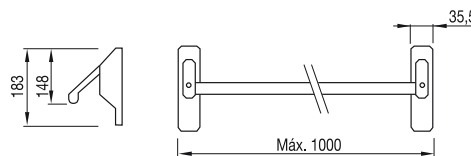

Pomo de sobreponer.

Poignée pour anti-panique superposer

Maçaneta abertura exterior

Sólo para cerraduras de sobreponer
Seulement pour les serrures superposer
Apenas para fechaduras de aparafusar

Código code/código	Modelo	
86-500/14	Pomo abertura exterior	1

Antipánico sobreponer 1 punto.

Anti-panique 1 point superposer

Barra antipânico 1 ponto

Sólo para cerraduras de sobreponer
Seulement pour les serrures superposer
Apenas para fechaduras de aparafusar

Código code/código	Modelo	
86-500/20	Antipánico sobreponer 1 punto	1

Antipánico sobreponer 2 puntos.

Anti-panique 2 points superposer

Barra antipânico 2 pontos

Sólo para cerraduras de sobreponer
Seulement pour les serrures superposer
Apenas para fechaduras de aparafusar

Código code/código	Modelo	
86-500/24	Antipánico sobreponer 2 puntos. 2,4 m.	1
86-500/28	Antipánico sobreponer 2 puntos. 3,2 m.	1