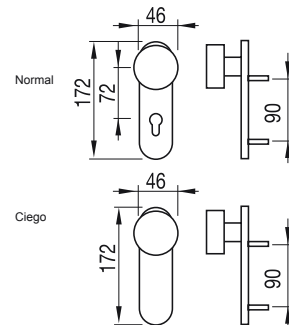

**Manilla cortafuegos. Color negro.***Poignée pour anti-panique. Couleur noire**Maçaneta corta-fogo. Cor preto*

Código code/código	Modelo	
86-464	Normal	10
86-466	Ciego	10

**Pomo cortafuegos. Color negro.***Poignée pour anti-panique. Couleur noire**Maçaneta corta-fogo. Cor preto*

Código code/código	Modelo	
86-470	Normal	10
86-472	Ciego	10

**Barra antipánico cierre lateral.***Anti-panique 1 point latéral (coupe-feu)**Barra antipânico fecho lateral (corta-fogo)*

**Sólo para cerraduras de embutir**  
*Seulement pour les serrures à mortaise*  
*Apenas para fechaduras de embutir*

Código code/código	Modelo	
86-490	Lateral	1

**Pomo de sobreponer.**

*Poignée pour anti-panique superposer*

*Maçaneta abertura exterior*

**Sólo para cerraduras de sobreponer**  
*Seulement pour les serrures superposer*  
*Apenas para fechaduras de aparafusar*

Código code/código	Modelo	
86-500/24	Antipánico sobreponer 2 puntos. 2,4 m.	1
86-500/28	Antipánico sobreponer 2 puntos. 3,2 m.	1