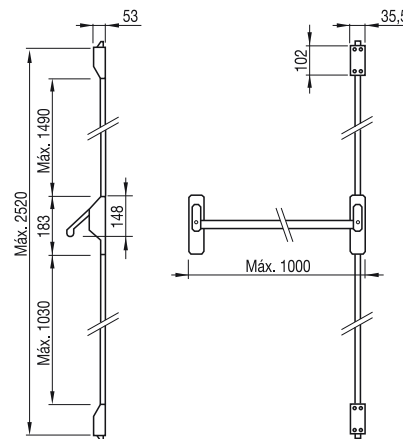

Antipánico sobreponer 2 puntos.

Anti-panique 2 points superposer

Barra antipânico 2 pontos

Sólo para cerraduras de sobreponer
Seulement pour les serrures superposer
Apenas para fechaduras de aparafusar