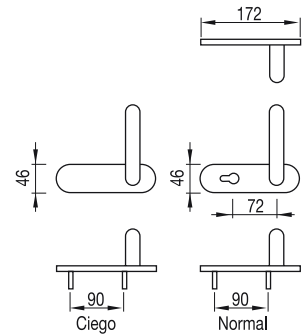

**Manilla cortafuegos. Color negro.***Poignée pour anti-panique. Couleur noire**Maçaneta corta-fogo. Cor preto*

Código code/código	Modelo	
86-464	Normal	10
86-466	Ciego	10

**Pomo cortafuegos. Color negro.***Poignée pour anti-panique. Couleur noire**Maçaneta corta-fogo. Cor preto*

Código code/código	Modelo	
86-470	Normal	10
86-472	Ciego	10

**Barra antipánico cierre lateral.***Anti-panique 1 point latéral (coupe-feu)**Barra antipânico fecho lateral (corta-fogo)*

**Sólo para cerraduras de embutir**  
*Seulement pour les serrures à mortaise*  
*Apenas para fechaduras de embutir*

Código code/código	Modelo	
86-490	Lateral	1

**Pomo de sobreponer.**

*Poignée pour anti-panique superposer*

*Maçaneta abertura exterior*

**Sólo para cerraduras de sobreponer**  
*Seulement pour les serrures superposer*  
*Apenas para fechaduras de aparafusar*

Código code/código	Modelo	
86-500/24	Antipánico sobreponer 2 puntos. 2,4 m.	1
86-500/28	Antipánico sobreponer 2 puntos. 3,2 m.	1