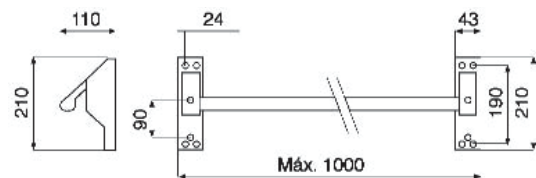

**Manilla cortafuegos. Color negro.***Poignée pour anti-panique. Couleur noire**Maçaneta corta-fogo. Cor preto*

Código code/código	Modelo	
86-464	Normal	10
86-466	Ciego	10

**Pomo cortafuegos. Color negro.***Poignée pour anti-panique. Couleur noire**Maçaneta corta-fogo. Cor preto*

Código code/código	Modelo	
86-470	Normal	10
86-472	Ciego	10

**Barra antipánico cierre lateral.***Anti-panique 1 point latéral (coupe-feu)**Barra antipânico fecho lateral (corta-fogo)*

**Sólo para cerraduras de embutir**  
*Seulement pour les serrures à mortaise*  
*Apenas para fechaduras de embutir*

Código code/código	Modelo	
86-500/24	Antipánico sobreponer 2 puntos. 2,4 m.	1
86-500/28	Antipánico sobreponer 2 puntos. 3,2 m.	1