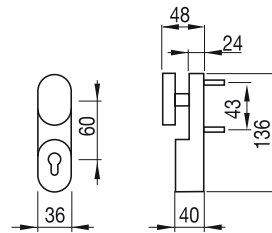

Código code/código	Modelo	
86-470	Normal	10
86-472	Ciego	10

**Barra antipánico cierre lateral.***Anti-panique 1 point latéral (coupe-feu)**Barra antipânico fecho lateral (corta-fogo)*

**Sólo para cerraduras de embutir**  
*Seulement pour les serrures à mortaise*  
*Apenas para fechaduras de embutir*

Código code/código	Modelo	
86-490	Lateral	1

**Pomo de sobreponer.**

*Poignée pour anti-panique superposer*

*Maçaneta abertura exterior*

**Sólo para cerraduras de sobreponer**  
*Seulement pour les serrures superposer*  
*Apenas para fechaduras de aparafusar*

Código code/código	Modelo	
86-500/24	Antipánico sobreponer 2 puntos. 2,4 m.	1
86-500/28	Antipánico sobreponer 2 puntos. 3,2 m.	1