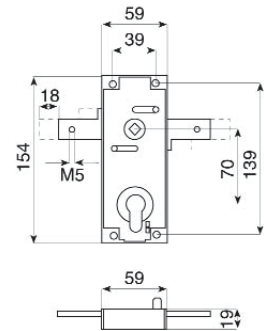

Cerradura para puerta basculante. Galvanizada

Serrure pour porte basculant. Galvanisée

Fechadura portões basculantes. Galvanizado

Código
code/código

Referencia
référence/referência

84-300

Cerradura para puerta basculante

4