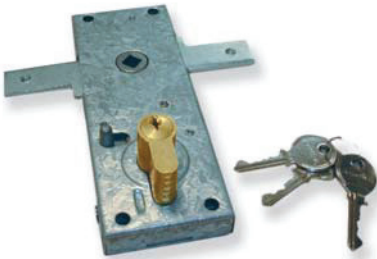

### Pestillo de golpe. Zincado

*Loquet de coup. Zingué*  
*Trinco lateral. Zincado*

Código code/código	Referencia référéce/referência	
84-270	Pestillo de golpe	24

### Puente golpe lateral. Zincado

*Pont de coup latéral. Zingué*  
*Batente lateral. Zincado*

Código code/código	Referencia référéce/referência	
84-280	Puente golpe lateral	12

**Cerradero golpe lateral. Zincado***Fermeir de coup latéral. Zingué**Atirador lateral. Zincado*Código  
code/códigoReferencia  
référence/referência

84-290

Cerradero golpe lateral

24

**Cerradura para puerta basculante. Galvanizada***Serrure pour porte basculant. Galvanisée**Fechadura portões basculantes. Galvanizado*Código  
code/códigoReferencia  
référence/referência

84-300

Cerradura para puerta basculante

4

**Cepillos de obturación***Brosse d'obturation**Escovas de vedação*Código  
code/código

A (mm)

Longitud (mm)

84-368

10