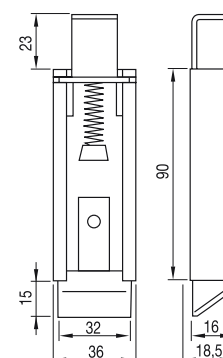

### Polea nylon 2 canales

*Roue 2 cannetures Nylon*  
*Poleia 2 rolamentos. Nylon*

Código code/código	A (mm)	B (mm)	C (mm)	D (mm)	E (mm)	R (mm)	Tipo de Cojinete	 (kg)	
84-220	∅100	12	30	26,5	35,5	3,5	6203ZZ	475	4
84-228	∅160	12	29	26,5	34,0	4,0	6203ZZ	475	4

### Pestillo de golpe. Zincado

*Loquet de coup. Zingué*  
*Trinco lateral. Zincado*

Código code/código	Referencia référéce/referência	
84-270	Pestillo de golpe	24

### Puente golpe lateral. Zincado

*Pont de coup latéral. Zingué*  
*Batente lateral. Zincado*

Código code/código	Referencia référéce/referência	
84-280	Puente golpe lateral	12

**Cerradero golpe lateral. Zincado***Fermeir de coup latéral. Zingué**Atirador lateral. Zincado*Código  
code/códigoReferencia  
référence/referência

84-300

Cerradura para puerta basculante

4

**Cepillos de obturación***Brosse d'obturation**Escovas de vedação*Código  
code/código

A (mm)

Longitud (mm)

84-368

10