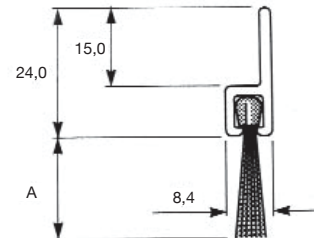

84-290

Cerradero golpe lateral

24

**Cerradura para puerta basculante. Galvanizada***Serrure pour porte basculant. Galvanisée**Fechadura portões basculantes. Galvanizado*Código  
code/códigoReferencia  
référence/referência

84-300

Cerradura para puerta basculante

4

**Cepillos de obturación***Brosse d'obturation**Escovas de vedação*Código  
code/código

A (mm)

Longitud (mm)

84-368

10