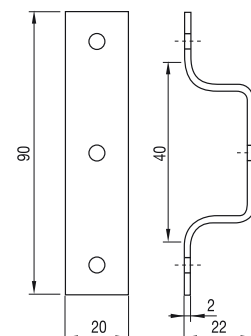

### Polea nylon 2 canales

*Roue 2 cannetures Nylon*  
*Poleia 2 rolamentos. Nylon*

Código code/código	A (mm)	B (mm)	C (mm)	D (mm)	E (mm)	R (mm)	Tipo de Cojinete	 (kg)	
84-220	∅100	12	30	26,5	35,5	3,5	6203ZZ	475	4
84-228	∅160	12	29	26,5	34,0	4,0	6203ZZ	475	4

### Pestillo de golpe. Zincado

*Loquet de coup. Zingué*  
*Trinco lateral. Zincado*

Código code/código	Referencia référéce/referência	
84-270	Pestillo de golpe	24

### Puente golpe lateral. Zincado

*Pont de coup latéral. Zingué*  
*Batente lateral. Zincado*

Código code/código	Referencia référéce/referência	
84-280	Puente golpe lateral	12

**Cerradero golpe lateral. Zincado***Fermeir de coup latéral. Zingué**Atirador lateral. Zincado*Código  
code/códigoReferencia  
référence/referência

84-300

Cerradura para puerta basculante

4

**Cepillos de obturación***Brosse d'obturation**Escovas de vedação*Código  
code/código

A (mm)

Longitud (mm)

84-368

10