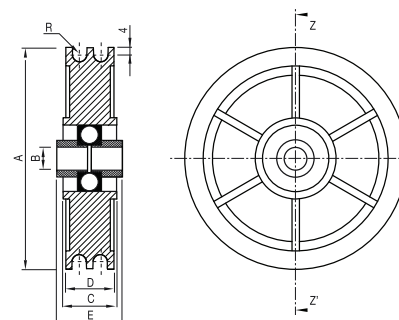

### Polea nylon 2 canales

*Roue 2 cannetures Nylon*  
*Poleia 2 rolamentos. Nylon*

Código code/código	A (mm)	B (mm)	C (mm)	D (mm)	E (mm)	R (mm)	Tipo de Cojinete	 (kg)	
84-220	∅100	12	30	26,5	35,5	3,5	6203ZZ	475	4
84-228	∅160	12	29	26,5	34,0	4,0	6203ZZ	475	4

### Pestillo de golpe. Zincado

*Loquet de coup. Zingué*  
*Trinco lateral. Zincado*

Código code/código	Referencia référéce/referência	
84-270	Pestillo de golpe	24

84-300

Cerradura para puerta basculante

4

**Cepillos de obturación***Brosse d'obturation**Escovas de vedação*Código  
code/código

A (mm)

Longitud (mm)

84-368

10