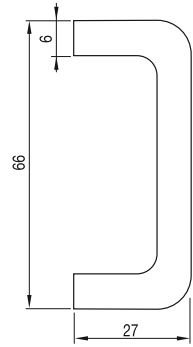

### Polea nylon 2 canales

*Roue 2 cannetures Nylon*  
*Poleia 2 rolamentos. Nylon*

Código code/código	A (mm)	B (mm)	C (mm)	D (mm)	E (mm)	R (mm)	Tipo de Cojinete	 (kg)	
84-220	∅100	12	30	26,5	35,5	3,5	6203ZZ	475	4
84-228	∅160	12	29	26,5	34,0	4,0	6203ZZ	475	4

### Pestillo de golpe. Zincado

*Loquet de coup. Zingué*  
*Trinco lateral. Zincado*

Código code/código	Referencia référéce/referência	
84-270	Pestillo de golpe	24

### Puente golpe lateral. Zincado

*Pont de coup latéral. Zingué*  
*Batente lateral. Zincado*

Código code/código	Referencia référéce/referência	
84-280	Puente golpe lateral	12

**Cerradero golpe lateral. Zincado***Fermeir de coup latéral. Zingué**Atirador lateral. Zincado*Código  
code/códigoReferencia  
référence/referência

84-300

Cerradura para puerta basculante

4

**Cepillos de obturación***Brosse d'obturation**Escovas de vedação*Código  
code/código

A (mm)

Longitud (mm)

84-368

10