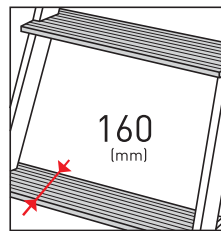

## Características Caractéristiques Caraterísticas

**ESP** Escalera con plataforma fabricada en aluminio y de acuerdo a la normativa europea EN131-7. Diseño robusto y resistente, con barandillas a ambos lados y frontal, rodapié en todo el perímetro de la plataforma. Para mayor comodidad y maniobrabilidad incorpora 2 rotantes fijos con freno y manetas de transporte. Con una inclinación de 60 grados. Peldaños y plataforma de perfil de aluminio estriado. Plataforma 500x400 mm. Peldaños de 160mm.

**FRA** Échelle en aluminium avec plate-forme de travail, conforme a EN131-7. Conception robuste, avec des garde-corps et une plinthe autour du périmètre de la plate-forme. Pour plus de confort et de maniabilité, il intègre 2 roulettes fixes avec frein et poignées de transport. Avec une inclinaison de 60 degrés. Échelons et plateforme profilée en aluminium cannelé. Plateforme 500x400 mm. Marches de 160 mm.

## Medidas estandar Mesures standars Medidas standard

Peldaños Échelons Degraus	Medida plataforma Plate-forme Plataforma
160	500x400