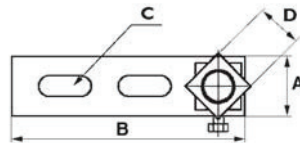

Nudo bisagra. Zincado*Charnière pour angle supérieur. Zingué**Dobradiça. Zincado*

Código code/código	A (mm)	B (mm)	C (mm)	D (mm)	
84-104	35	82	70	35	6
84-108	40	91	80	70	6

Nudo bisagra con soporte. Zincado*Charnière pour angle supérieur avec plaque. Zingué**Dobradiça com suporte. Zincado*

ESP

Bisagras ángulo superior para puertas basculantes. Las bisagras tienen posición de montaje (izquierda y derecha), por lo tanto es necesario pedir una de cada mano.

FRA

Charnière pour angle supérieur avec plaque. Les charnières ont la position (gauche et droite) il est nécessaire de commander la moitié de chaque côté.

POR

Dobradiças para ângulos superiores para portões basculantes. As dobradiças têm posição de montagem (esquerda ou direita), pelo que é necessário pedir de uma e de outra posição.

Código code/código	Modelo	A (mm)	B (mm)	C (mm)	D (mm)	
84-110	derecha / droite / direita	40	155	M-12	35	6
84-111	izquierda / gauche / esquerda	40	155	M-12	35	6
84-112	izquierda / gauche / esquerda	50	175	M-16	40	6
84-114	derecha / droite / direita	50	175	M-16	40	6