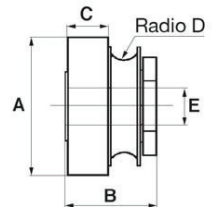

Código code/código	A (mm)	Para Guía	B (mm)	C (mm)	D (mm)	E (mm)	
84-116	32	U-40	26	11	3	M-10	12
84-120	42	U-50	30	13	3	M-12	12
84-124	52	U-60	32	15	4	M-16	10
84-128	72	U-80	36	17	4	M-16	8
84-132	90	U-100	37	18	4	M-16	6