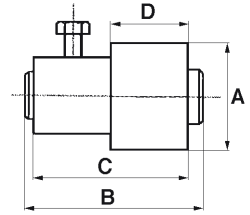

Nudo bisagra. Zincado*Charnière pour angle supérieur. Zingué**Dobradiça. Zincado*

Código code/código	A (mm)	B (mm)	C (mm)	D (mm)	
84-104	35	82	70	35	6
84-108	40	91	80	70	6

Nudo bisagra con soporte. Zincado*Charnière pour angle supérieur avec plaque. Zingué**Dobradiça com suporte. Zincado*

ESP

Bisagras ángulo superior para puertas basculantes. Las bisagras tienen posición de montaje (izquierda y derecha), por lo tanto es necesario pedir una de cada mano.

FRA

Charnière pour angle supérieur avec plaque. Les charnières ont la position (gauche et droite) il est nécessaire de commander la moitié de chaque côté.

POR

Dobradiças para ângulos superiores para portões basculantes. As dobradiças têm posição de montagem (esquerda ou direita), pelo que é necessário pedir de uma e de outra posição.

Código code/código	Modelo	A (mm)	B (mm)	C (mm)	D (mm)	
84-110	derecha / droite / direita	40	155	M-12	35	6
84-111	izquierda / gauche / esquerda	40	155	M-12	35	6
84-112	izquierda / gauche / esquerda	50	175	M-16	40	6
84-114	derecha / droite / direita	50	175	M-16	40	6