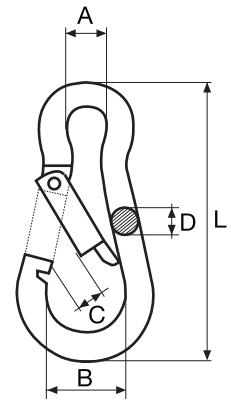

Mosquetones DIN5299
Acero Fe 360B

Mosquetões DIN5299
Aço Fe 360B

Mousqueton DIN5299
Acier Fe 360B

Código código / code	Referencia referência / référence	Medida(mm) medida / mesure	A (mm)	B (mm)	C (mm)	D (mm)	L (mm)	(kg)	(kg)
79-240	MOSQ-04	4x40	7	14	6	4	40	0,010	30
79-242	MOSQ-05	5x50	8	15	7	5	50	0,020	100
79-244	MOSQ-06	6x60	9	17	8	6	60	0,020	120
79-246	MOSQ-07	7x70	10	19	8	7	70	0,040	180
79-248	MOSQ-08	8x80	12	23	10	8	80	0,070	230
79-250	MOSQ-09	9x90	12	24	10	9	90	0,090	250
79-252	MOSQ-10	10x100	15	29	11	10	100	0,130	350
79-254	MOSQ-11	11x120	18	36	16	11	120	0,190	380
79-256	MOSQ-12	12x140	20	40	19	12	140	0,200	400
79-258	MOSQ-13	13x160	22	54	23	13	160	0,360	410

Mosquetones de seguridad
Acero

Mosquetões de Segurança
Aço

Mousqueton avec sécurité
Acier

Código código / code	Referencia referência / référence	Medida(mm) medida / mesure	A (mm)	B (mm)	C (mm)	D (mm)	L (mm)	(kg)	(kg)
79-260	MOSQ/SEG-06	6x60	7	6	6	10	60	0,028	130
79-262	MOSQ/SEG-07	7x70	8	7	7	11	70	0,043	180
79-264	MOSQ/SEG-08	8x80	9	8	8	13	80	0,066	230
79-266	MOSQ/SEG-09	9x90	10	9	8	13	90	0,092	250
79-268	MOSQ/SEG-10	10x100	11	10	10	16	100	0,129	350
79-270	MOSQ/SEG-11	11x120	12	11	15	19	120	0,186	450
79-272	MOSQ/SEG-12	12x140	14	12	17	20	140	0,256	510
79-274	MOSQ/SEG-13	13x160	16	13	25	22	160	0,354	600