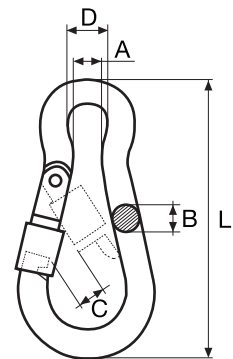

Mosquetones DIN5299
Acero Fe 360B

Mosquetões DIN5299
Aço Fe 360B

Mousqueton DIN5299
Acier Fe 360B

Código código / code	Referencia referência / référence	Medida(mm) medida / mesure	A (mm)	B (mm)	C (mm)	D (mm)	L (mm)	(kg)	(kg)
79-240	MOSQ-04	4x40	7	14	6	4	40	0,010	30
79-242	MOSQ-05	5x50	8	15	7	5	50	0,020	100
79-244	MOSQ-06	6x60	9	17	8	6	60	0,020	120
79-246	MOSQ-07	7x70	10	19	8	7	70	0,040	180
79-248	MOSQ-08	8x80	12	23	10	8	80	0,070	230
79-250	MOSQ-09	9x90	12	24	10	9	90	0,090	250
79-252	MOSQ-10	10x100	15	29	11	10	100	0,130	350
79-254	MOSQ-11	11x120	18	36	16	11	120	0,190	380
79-256	MOSQ-12	12x140	20	40	19	12	140	0,200	400
79-258	MOSQ-13	13x160	22	54	23	13	160	0,360	410

Mosquetones de seguridad
Acero

Mosquetões de Segurança
Aço

Mousqueton avec sécurité
Acier

Código código / code	Referencia referência / référence	Medida(mm) medida / mesure	A (mm)	B (mm)	C (mm)	D (mm)	L (mm)	(kg)	(kg)
79-260	MOSQ/SEG-06	6x60	7	6	6	10	60	0,028	130
79-262	MOSQ/SEG-07	7x70	8	7	7	11	70	0,043	180
79-264	MOSQ/SEG-08	8x80	9	8	8	13	80	0,066	230
79-266	MOSQ/SEG-09	9x90	10	9	8	13	90	0,092	250
79-268	MOSQ/SEG-10	10x100	11	10	10	16	100	0,129	350
79-270	MOSQ/SEG-11	11x120	12	11	15	19	120	0,186	450
79-272	MOSQ/SEG-12	12x140	14	12	17	20	140	0,256	510
79-274	MOSQ/SEG-13	13x160	16	13	25	22	160	0,354	600