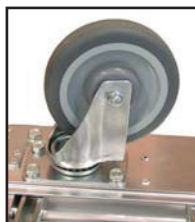

**PL-150/PL-300**

2 roulettes pivotantes et 2 roulettes fixes - Poignée rabattable - Protection en caoutchouc sur le contour de la plate-forme.

Recambios

Peças de substituição  
 P. detaché

PL-150	
Rotante giratorio / Rodizio giratório / Roulette pivotante	973-550/5
Rotante fijo / Rodizio fixo / Roulette fixe	973-550/6
PL-300	
Rotante giratorio / Rodizio giratório / Roulette pivotante	973-560/7
Rotante fijo / Rodizio fixo / Roulette fixe	973-560/8

Código código / code	Referencia referência / référence	 (mm)	 (mm)	 (mm)	Ruedas rodas / roue  (mm)	 (kg)	 (kg)
73-550	PL-150	820	720	480	100	8,5	150
73-560	PL-300	860	920	620	125	17,0	300

**PL-AL150/PL-AL300**

**PL-AL150/PL-AL300**

Roulette pivotantes de 1e qualité avec bande antitaches. 2 roulettes pivotantes et 2 roulettes fixes - Poignée rabattable en acier chromé - Construction en aluminium (jusqu'à 30 % plus léger que l'acier) - Protections en plastique aux coins pour éviter les endommagements aux meubles, murs, etc.