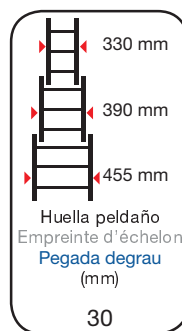

ESCALERA TRIPLE DE EXTENSIÓN A CUERDA

ECHELLE COULISSANTE À CORDE 3 PLANS ESCADA EXTENSÍVEL TRIPLA COM CORDA

► Serie TR3C

PRO

NOVEDAD
NOVIDADE - NOUVEAU

Características Caractéristiques Características

- Escalera profesional de tres tramos, unidos por abrazaderas, cuyo desplazamiento se produce mediante polea y cuerda. Para uso profesional. Equipadas con base estabilizadora. Para alturas hasta 13 metros. Perfil de 90 mm.
- Echelle coulissante à corde 3 plans. Travaux professionnels. Avec stabilisateur. Pour des hauteurs allant jusqu'à 13 mètres. Profil 90 mm.
- Escada extensível tripla com corda. Para utilização profissional. Equipada com base estabilizadora. Alturas até 13 Mts. Perfil de 90 mm

Detalles Détails Detalhes

Detalle gancho
Détail crochet
Detalhe gancho

Detalle polea
Détail poulie
Detalhe da polia

Detalle guía
Détail guide
Detalhe guia

AL

MAX.
150 Kg

UNE-EN
131

Código Code Código	Referencia Référence Referência	Peldaños Marches Degraus	(m)	(m)	(m)	(mm)	(mm)	(Kg)
74-158	TR3C-12x3	12x3	3,46	8,74	9,74	1.020	90x25	27,8
74-159	TR3C-14x3	14x3	4,06	10,06	11,06	1.020	90x25	31,8
74-160	TR3C-17x3	17x3	4,91	12,42	13,42	1.320	90x25	37,9