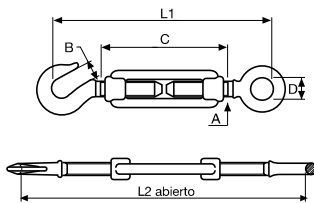

Guardacabos GC INOX AISI-316

Código	Referencia	∅ Cable (mm)	A (mm)	B (mm)	C (mm)	D (mm)	 (kg)	
79-801	GC-02 INOX	2	2	7	2	0,7	0,003	50
79-803	GC-03 INOX	3	3	9	3	1,0	0,006	50
79-805	GC-04 INOX	4	4	11	4	1,0	0,008	50
79-807	GC-05 INOX	5	5	14	5	1,2	0,010	50
79-809	GC-06 INOX	6	6	15	6	1,2	0,010	50

Tensor gancho anilla TGA INOX AISI-316

Código	Referencia	Medida (mm)	A (mm)	B (mm)	C (mm)	D (mm)	L1 (mm)	L2 (mm)	 (kg)	 (kg)	
79-835	TGA-05 INOX	M5	5	9	70	8	110	170	0,040	50	10
79-837	TGA-06 INOX	M6	6	10	90	10	140	220	0,080	75	10
79-839	TGA-08 INOX	M8	8	11	120	14	180	280	0,170	165	10
79-841	TGA-10 INOX	M10	10	12	150	16	230	360	0,270	235	10
79-843	TGA-12 INOX	M12	12	14	200	18	280	460	0,560	320	6

Grillete recto GR INOX AISI-316

Código	Referencia	Medida (mm)	A (mm)	D (mm)	L (mm)	H (mm)	 (kg)	 (kg)	
79-849	GR-04 INOX	4	8	4	16	24	0,010	50	60
79-851	GR-05 INOX	5	10	5	20	30	0,020	70	60
79-853	GR-06 INOX	6	14	6	26	37	0,030	100	60
79-855	GR-08 INOX	8	16	8	32	48	0,070	250	25
79-857	GR-10 INOX	10	20	10	45	64	0,130	400	20
79-859	GR-12 INOX	12	25	12	48	72	0,220	630	5

Grillete lira con perno GL INOX AISI-316

Código	Referencia	Medida (mm)	A (mm)	D (mm)	E (mm)	L (mm)	 (kg)	 (kg)	
79-875	GL-04 INOX	4	8	4	12,5	16	0,010	50	60
79-877	GL-05 INOX	5	10	5	15,0	20	0,020	80	60
79-879	GL-06 INOX	6	14	6	21,0	24	0,030	100	10
79-881	GL-08 INOX	8	16	8	24,0	32	0,080	200	25
79-883	GL-10 INOX	10	20	10	31,0	40	0,130	300	10
79-885	GL-12 INOX	12	26	12	38,0	48	0,224	500	5