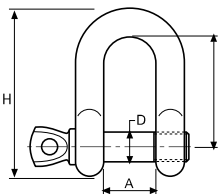

Guardacabos GC INOX AISI-316

Código	Referencia	∅ Cable (mm)	A (mm)	B (mm)	C (mm)	D (mm)	 (kg)	
79-801	GC-02 INOX	2	2	7	2	0,7	0,003	50
79-803	GC-03 INOX	3	3	9	3	1,0	0,006	50
79-805	GC-04 INOX	4	4	11	4	1,0	0,008	50
79-807	GC-05 INOX	5	5	14	5	1,2	0,010	50
79-809	GC-06 INOX	6	6	15	6	1,2	0,010	50

Tensor gancho anilla TGA INOX AISI-316

Código	Referencia	Medida (mm)	A (mm)	B (mm)	C (mm)	D (mm)	L1 (mm)	L2 (mm)	 (kg)	 (kg)	
79-835	TGA-05 INOX	M5	5	9	70	8	110	170	0,040	50	10
79-837	TGA-06 INOX	M6	6	10	90	10	140	220	0,080	75	10
79-839	TGA-08 INOX	M8	8	11	120	14	180	280	0,170	165	10
79-841	TGA-10 INOX	M10	10	12	150	16	230	360	0,270	235	10
79-843	TGA-12 INOX	M12	12	14	200	18	280	460	0,560	320	6

Grillete recto GR INOX AISI-316

Código	Referencia	Medida (mm)	A (mm)	D (mm)	L (mm)	H (mm)	 (kg)	 (kg)	
79-849	GR-04 INOX	4	8	4	16	24	0,010	50	60
79-851	GR-05 INOX	5	10	5	20	30	0,020	70	60
79-853	GR-06 INOX	6	14	6	26	37	0,030	100	60
79-855	GR-08 INOX	8	16	8	32	48	0,070	250	25
79-857	GR-10 INOX	10	20	10	45	64	0,130	400	20
79-859	GR-12 INOX	12	25	12	48	72	0,220	630	5

Grillete lira con perno GL INOX AISI-316

Código	Referencia	Medida (mm)	A (mm)	D (mm)	E (mm)	L (mm)	 (kg)	 (kg)	
79-875	GL-04 INOX	4	8	4	12,5	16	0,010	50	60
79-877	GL-05 INOX	5	10	5	15,0	20	0,020	80	60
79-879	GL-06 INOX	6	14	6	21,0	24	0,030	100	10
79-881	GL-08 INOX	8	16	8	24,0	32	0,080	200	25
79-883	GL-10 INOX	10	20	10	31,0	40	0,130	300	10
79-885	GL-12 INOX	12	26	12	38,0	48	0,224	500	5