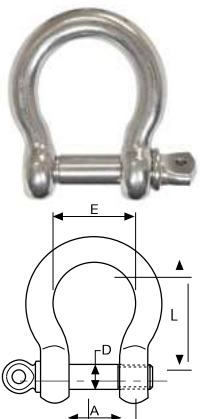

Guardacabos GC INOX AISI-316

Código	Referencia	∅ Cable (mm)	A (mm)	B (mm)	C (mm)	D (mm)	 (kg)	
79-801	GC-02 INOX	2	2	7	2	0,7	0,003	50
79-803	GC-03 INOX	3	3	9	3	1,0	0,006	50
79-805	GC-04 INOX	4	4	11	4	1,0	0,008	50
79-807	GC-05 INOX	5	5	14	5	1,2	0,010	50
79-809	GC-06 INOX	6	6	15	6	1,2	0,010	50

Tensor gancho anilla TGA INOX AISI-316

Código	Referencia	Medida (mm)	A (mm)	B (mm)	C (mm)	D (mm)	L1 (mm)	L2 (mm)	 (kg)	 (kg)	
79-835	TGA-05 INOX	M5	5	9	70	8	110	170	0,040	50	10
79-837	TGA-06 INOX	M6	6	10	90	10	140	220	0,080	75	10
79-839	TGA-08 INOX	M8	8	11	120	14	180	280	0,170	165	10
79-841	TGA-10 INOX	M10	10	12	150	16	230	360	0,270	235	10
79-843	TGA-12 INOX	M12	12	14	200	18	280	460	0,560	320	6

Grillete recto GR INOX AISI-316

Código	Referencia	Medida (mm)	A (mm)	D (mm)	L (mm)	H (mm)	 (kg)	 (kg)	
79-849	GR-04 INOX	4	8	4	16	24	0,010	50	60
79-851	GR-05 INOX	5	10	5	20	30	0,020	70	60
79-853	GR-06 INOX	6	14	6	26	37	0,030	100	60
79-855	GR-08 INOX	8	16	8	32	48	0,070	250	25
79-857	GR-10 INOX	10	20	10	45	64	0,130	400	20
79-859	GR-12 INOX	12	25	12	48	72	0,220	630	5

Grillete lira con perno GL INOX AISI-316

Código	Referencia	Medida (mm)	A (mm)	D (mm)	E (mm)	L (mm)	 (kg)	 (kg)	
79-875	GL-04 INOX	4	8	4	12,5	16	0,010	50	60
79-877	GL-05 INOX	5	10	5	15,0	20	0,020	80	60
79-879	GL-06 INOX	6	14	6	21,0	24	0,030	100	10
79-881	GL-08 INOX	8	16	8	24,0	32	0,080	200	25
79-883	GL-10 INOX	10	20	10	31,0	40	0,130	300	10
79-885	GL-12 INOX	12	26	12	38,0	48	0,224	500	5