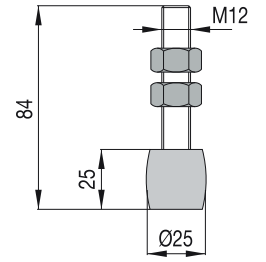

Pernio guía. Zincado

Paumelle guide inférieur. Zinguée
 Perno guía. Zincado

Código code/código	Referencia réfêrence/referência	
85-449	Perno guía	1

Pletina rodillo guía. Zincada

Rouleau avec platine. Zingué
 Placa com rolo guia. Zincado

Código code/código	A (mm)	B (mm)	C (mm)	D (mm)	E (mm)	F (mm)	G (mm)	H (mm)	I (mm)	ØJ (mm)	
85-640	110	40	12	35	12	Ø10	8	33	25	25	1

Tope

Bouteir
 Topo

Código code/código	Referencia réfêrence/referência	
85-453	Tope	1