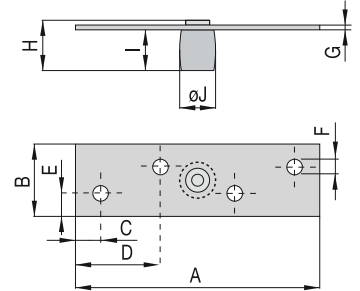

Pernio guía. Zincado

Paumelle guide inférieur. Zinguée
 Perno guía. Zincado

Código code/código	Referencia réfêrence/referência	
85-449	Perno guía	1

Pletina rodillo guía. Zincada

Rouleau avec platine. Zingué
 Placa com rolo guia. Zincado

Código code/código	A (mm)	B (mm)	C (mm)	D (mm)	E (mm)	F (mm)	G (mm)	H (mm)	I (mm)	ØJ (mm)	
85-640	110	40	12	35	12	Ø10	8	33	25	25	1

Tope

Bouteir
 Topo

Código code/código	Referencia réfêrence/referência	
85-453	Tope	1