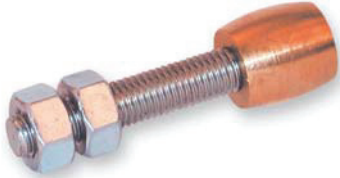

Pernio guía. Zincado

Paumelle guide inférieur. Zinguée
 Perno guía. Zincado

Código code/código	Referencia réfêrence/referência	
85-449	Perno guía	1

Pletina rodillo guía. Zincada

Rouleau avec platine. Zingué
 Placa com rolo guia. Zincado

Código code/código	A (mm)	B (mm)	C (mm)	D (mm)	E (mm)	F (mm)	G (mm)	H (mm)	I (mm)	ØJ (mm)	
85-640	110	40	12	35	12	Ø10	8	33	25	25	1

Tope

Bouteir
 Topo

Código code/código	Referencia réfêrence/referência	
85-453	Tope	1