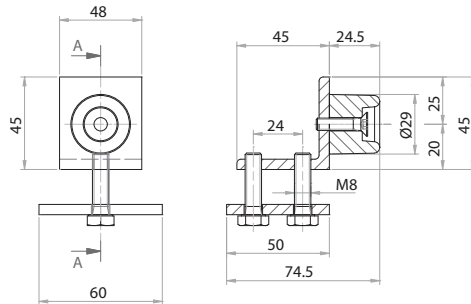

Pernio guía. Zincado

Paumelle guide inférieur. Zinguée
 Perno guía. Zincado

Código code/código	Referencia réfêrence/referência	
85-449	Perno guía	1

Pletina rodillo guía. Zincada

Rouleau avec platine. Zingué
 Placa com rolo guia. Zincado

Código code/código	A (mm)	B (mm)	C (mm)	D (mm)	E (mm)	F (mm)	G (mm)	H (mm)	I (mm)	ØJ (mm)	
85-640	110	40	12	35	12	Ø10	8	33	25	25	1

Tope

Bouteir
 Topo

Código code/código	Referencia réfêrence/referência	
85-453	Tope	1