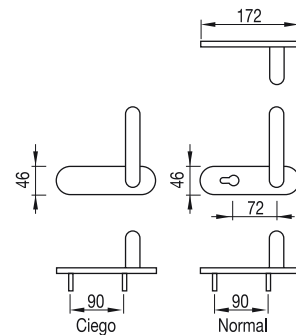

Manilla cortafuegos. Color negro.*Poignée pour anti-panique. Couleur noire**Maçaneta corta-fogo. Cor preto*

Código code/código	Modelo	
86-464	Normal	10
86-466	Ciego	10

Pomo cortafuegos. Color negro.*Poignée pour anti-panique. Couleur noire**Maçaneta corta-fogo. Cor preto*

Código code/código	Modelo	
86-470	Normal	10
86-472	Ciego	10

Barra antipánico cierre lateral.*Anti-panique 1 point latéral (coupe-feu)**Barra antipânico fecho lateral (corta-fogo)*

Sólo para cerraduras de embutir
Seulement pour les serrures à mortaise
Apenas para fechaduras de embutir

Código code/código	Modelo	
86-490	Lateral	1

Barra antipánico cierre arriba-abajo.
Anti-panique 2 points haut et bas (coupe-feu)
Barra antipânico fecho duplo (corta-fogo)

Sólo para cerraduras de embutir
Seulement pour les serrures à mortaise
Apenas para fechaduras de embutir

Código code/código	Modelo	
86-500/10	Manilla apertura exterior	1