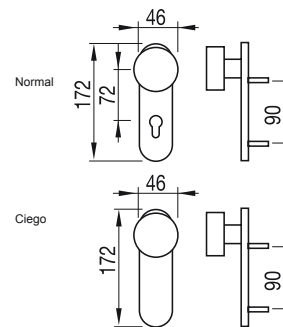

Manilla cortafuegos. Color negro.*Poignée pour anti-panique. Couleur noire**Maçaneta corta-fogo. Cor preto*

Código code/código	Modelo	
86-464	Normal	10
86-466	Ciego	10

Pomo cortafuegos. Color negro.*Poignée pour anti-panique. Couleur noire**Maçaneta corta-fogo. Cor preto*

Código code/código	Modelo	
86-470	Normal	10
86-472	Ciego	10

Barra antipánico cierre lateral.*Anti-panique 1 point latéral (coupe-feu)**Barra antipânico fecho lateral (corta-fogo)*

Sólo para cerraduras de embutir
Seulement pour les serrures à mortaise
Apenas para fechaduras de embutir

Código code/código	Modelo	
86-490	Lateral	1

Barra antipánico cierre arriba-abajo.
Anti-panique 2 points haut et bas (coupe-feu)
Barra antipânico fecho duplo (corta-fogo)

Sólo para cerraduras de embutir
Seulement pour les serrures à mortaise
Apenas para fechaduras de embutir

Código code/código	Modelo	
86-500/10	Manilla apertura exterior	1