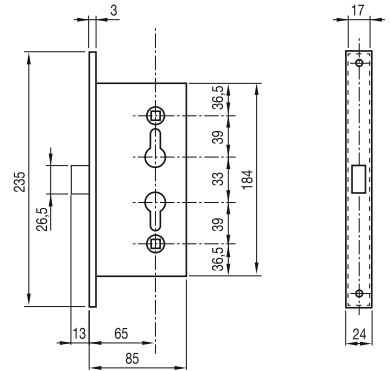

Código code/código	Modelo	
86-470	Normal	10
86-472	Ciego	10

Barra antipánico cierre lateral.*Anti-panique 1 point latéral (coupe-feu)**Barra antipânico fecho lateral (corta-fogo)*

Sólo para cerraduras de embutir
Seulement pour les serrures à mortaise
Apenas para fechaduras de embutir

Código code/código	Modelo	
86-490	Lateral	1

Barra antipánico cierre arriba-abajo.
Anti-panique 2 points haut et bas (coupe-feu)
Barra antipânico fecho duplo (corta-fogo)

Sólo para cerraduras de embutir
Seulement pour les serrures à mortaise
Apenas para fechaduras de embutir

Código code/código	Modelo	
86-492	Arriba-abajo	1

Cerradura antipánico reversible de embutir. Zincada.
Serrure pour anti-panique à mortaise (coupe-feu). Zingué
Fechadura antipânico reversível de embutir. Zincada (corta-fogo)

Código code/código	Modelo	
86-500/10	Manilla apertura exterior	1