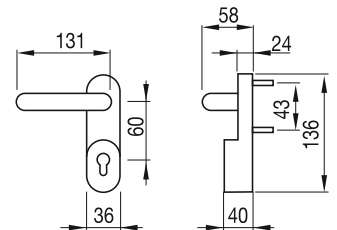

Código code/código	Modelo	
86-490	Lateral	1

Barra antipánico cierre arriba-abajo.
Anti-panique 2 points haut et bas (coupe-feu)
Barra antipânico fecho duplo (corta-fogo)

Sólo para cerraduras de embutir
Seulement pour les serrures à mortaise
Apenas para fechaduras de embutir

Código code/código	Modelo	
86-492	Arriba-abajo	1

Cerradura antipánico reversible de embutir. Zincada.
Serrure pour anti-panique à mortaise (coupe-feu). Zingué
Fechadura antipânico reversível de embutir. Zincada (corta-fogo)

Código code/código	Modelo	
86-496	Cerradura reversible	1

Manilla de sobreponer.
Poignée pour anti-panique superposer
Maçaneta abertura exterior

Sólo para cerraduras de sobreponer
Seulement pour les serrures superposer
Apenas para fechaduras de aparafusar

Código code/código	Modelo	
86-500/10	Manilla apertura exterior	1