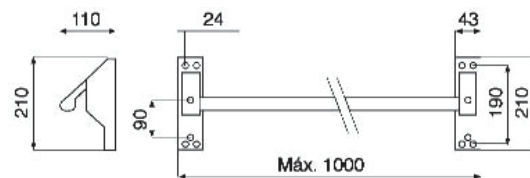

Manilla cortafuegos. Color negro.*Poignée pour anti-panique. Couleur noire**Maçaneta corta-fogo. Cor preto*

Código code/código	Modelo	
86-464	Normal	10
86-466	Ciego	10

Pomo cortafuegos. Color negro.*Poignée pour anti-panique. Couleur noire**Maçaneta corta-fogo. Cor preto*

Código code/código	Modelo	
86-470	Normal	10
86-472	Ciego	10

Barra antipánico cierre lateral.*Anti-panique 1 point latéral (coupe-feu)**Barra antipânico fecho lateral (corta-fogo)*

Sólo para cerraduras de embutir
Seulement pour les serrures à mortaise
Apenas para fechaduras de embutir

Código code/código	Modelo	
86-490	Lateral	1

Barra antipánico cierre arriba-abajo.
Anti-panique 2 points haut et bas (coupe-feu)
Barra antipânico fecho duplo (corta-fogo)

Sólo para cerraduras de embutir
Seulement pour les serrures à mortaise
Apenas para fechaduras de embutir

Código code/código	Modelo	
86-500/10	Manilla apertura exterior	1