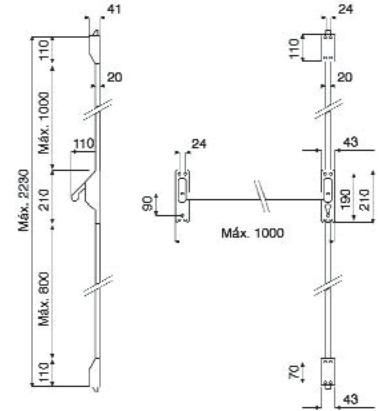

Código code/código	Modelo	
86-470	Normal	10
86-472	Ciego	10

Barra antipánico cierre lateral.*Anti-panique 1 point latéral (coupe-feu)**Barra antipânico fecho lateral (corta-fogo)*

Sólo para cerraduras de embutir
Seulement pour les serrures à mortaise
Apenas para fechaduras de embutir

Código code/código	Modelo	
86-490	Lateral	1

Barra antipánico cierre arriba-abajo.
Anti-panique 2 points haut et bas (coupe-feu)
Barra antipânico fecho duplo (corta-fogo)

Sólo para cerraduras de embutir
Seulement pour les serrures à mortaise
Apenas para fechaduras de embutir

Código code/código	Modelo	
86-500/10	Manilla apertura exterior	1