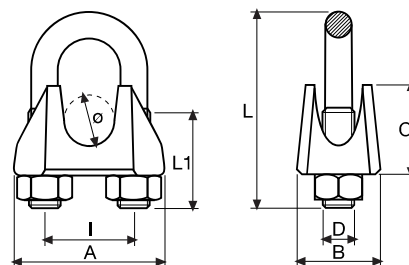

Mosquetones INOX AISI-316

Mosquetões INOX AISI-316

Mousqueton INOX AISI-316

Código código / code	Referencia referência / référence	Medida(mm) medida / mesure	A (mm)	B (mm)	C (mm)	D (mm)	L (mm)	 (kg)	 (kg)
79-733	MOSQ-04 INOX	40	6	14	6	4	40	0,008	30
79-735	MOSQ-05 INOX	50	8	15	7	5	50	0,020	100
79-737	MOSQ-06 INOX	60	9	17	8	6	60	0,030	120
79-739	MOSQ-07 INOX	70	10	19	9	7	70	0,050	180
79-741	MOSQ-08 INOX	80	12	23	11	8	80	0,070	230
79-743	MOSQ-09 INOX	90	13	24	12	9	90	0,090	250

Sujetacables INOX AISI-316

Serra-cabos INOX AISI-316

Serre-câbles INOX AISI-316

Código código / code	Referencia referência / référence	Medida(mm) medida / mesure	Ø Cable (mm) ø cabo / ø câble	A (mm)	B (mm)	C (mm)	D (mm)	I (mm)	L (mm)	L1 (mm)	 (kg)
79-751	SCG-03 INOX	3-4	3-4	22	14	8	M4	9	22	11,5	0,010
79-753	SCG-05 INOX	5	5	24	16	9	M5	11	24	13,0	0,020
79-755	SCG-06 INOX	6	6	30	18	11	M6	13	33	16,0	0,030
79-757	SCG-08 INOX	8	8	33	20	12	M6	16	35	17,0	0,040
79-759	SCG-10 INOX	10	10	37	22	14	M8	20	43	20,5	0,070
79-761	SCG-12 INOX	12	12	45	25	16	M10	25	54	24,0	0,120
79-763	SCG-14 INOX	14	14	46	27	18	M10	27	54	26,0	0,150