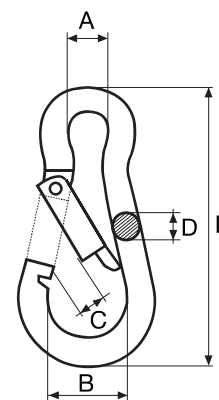

Mosquetones INOX AISI-316

Mosquetões INOX AISI-316

Mousqueton INOX AISI-316

Código código / code	Referencia referência / référence	Medida(mm) medida / mesure	A (mm)	B (mm)	C (mm)	D (mm)	L (mm)	 (kg)	 (kg)
79-733	MOSQ-04 INOX	40	6	14	6	4	40	0,008	30
79-735	MOSQ-05 INOX	50	8	15	7	5	50	0,020	100
79-737	MOSQ-06 INOX	60	9	17	8	6	60	0,030	120
79-739	MOSQ-07 INOX	70	10	19	9	7	70	0,050	180
79-741	MOSQ-08 INOX	80	12	23	11	8	80	0,070	230
79-743	MOSQ-09 INOX	90	13	24	12	9	90	0,090	250

Sujetacables INOX AISI-316

Serra-cabos INOX AISI-316

Serre-câbles INOX AISI-316

Código código / code	Referencia referência / référence	Medida(mm) medida / mesure	Ø Cable (mm) ø cabo / ø câble	A (mm)	B (mm)	C (mm)	D (mm)	I (mm)	L (mm)	L1 (mm)	 (kg)
79-751	SCG-03 INOX	3-4	3-4	22	14	8	M4	9	22	11,5	0,010
79-753	SCG-05 INOX	5	5	24	16	9	M5	11	24	13,0	0,020
79-755	SCG-06 INOX	6	6	30	18	11	M6	13	33	16,0	0,030
79-757	SCG-08 INOX	8	8	33	20	12	M6	16	35	17,0	0,040
79-759	SCG-10 INOX	10	10	37	22	14	M8	20	43	20,5	0,070
79-761	SCG-12 INOX	12	12	45	25	16	M10	25	54	24,0	0,120
79-763	SCG-14 INOX	14	14	46	27	18	M10	27	54	26,0	0,150