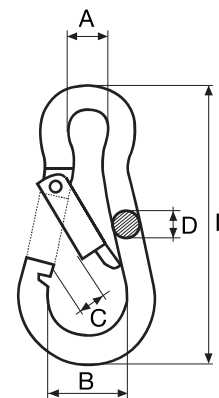

### Mosquetones INOX AISI-316

### Mousqueton INOX AISI-316

Código código / code	Referencia referência / référence	Medida(mm) medida / mesure	A (mm)	B (mm)	C (mm)	D (mm)	L (mm)	(kg)	(kg)
79-733	MOSQ-04 INOX	40	6	14	6	4	40	0,008	30
79-735	MOSQ-05 INOX	50	8	15	7	5	50	0,020	100
79-737	MOSQ-06 INOX	60	9	17	8	6	60	0,030	120
79-739	MOSQ-07 INOX	70	10	19	9	7	70	0,050	180
79-741	MOSQ-08 INOX	80	12	23	11	8	80	0,070	230
79-743	MOSQ-09 INOX	90	13	24	12	9	90	0,090	250

### Serre-câbles INOX AISI-316

Código código / code	Referencia referência / référence	Medida(mm) medida / mesure	Ø Cable (mm) ø cabo / ø câble	A (mm)	B (mm)	C (mm)	D (mm)	I (mm)	L (mm)	L1 (mm)	(kg)
79-751	SCG-03 INOX	3-4	3-4	22	14	8	M4	9	22	11,5	0,010
79-753	SCG-05 INOX	5	5	24	16	9	M5	11	24	13,0	0,020
79-755	SCG-06 INOX	6	6	30	18	11	M6	13	33	16,0	0,030
79-757	SCG-08 INOX	8	8	33	20	12	M6	16	35	17,0	0,040
79-759	SCG-10 INOX	10	10	37	22	14	M8	20	43	20,5	0,070
79-761	SCG-12 INOX	12	12	45	25	16	M10	25	54	24,0	0,120
79-763	SCG-14 INOX	14	14	46	27	18	M10	27	54	26,0	0,150