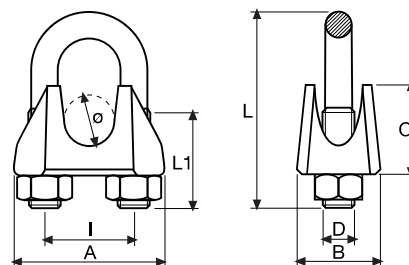

### Mousqueton INOX AISI-316

Código código / code	Referencia referência / référence	Medida(mm) medida / mesure	A (mm)	B (mm)	C (mm)	D (mm)	L (mm)	(kg)	(kg)
79-733	MOSQ-04 INOX	40	6	14	6	4	40	0,008	30
79-735	MOSQ-05 INOX	50	8	15	7	5	50	0,020	100
79-737	MOSQ-06 INOX	60	9	17	8	6	60	0,030	120
79-739	MOSQ-07 INOX	70	10	19	9	7	70	0,050	180
79-741	MOSQ-08 INOX	80	12	23	11	8	80	0,070	230
79-743	MOSQ-09 INOX	90	13	24	12	9	90	0,090	250

### Serre-câbles INOX AISI-316

Código código / code	Referencia referência / référence	Medida(mm) medida / mesure	Ø Cable (mm) ø cabo / ø câble	A (mm)	B (mm)	C (mm)	D (mm)	I (mm)	L (mm)	L1 (mm)	(kg)
79-751	SCG-03 INOX	3-4	3-4	22	14	8	M4	9	22	11,5	0,010
79-753	SCG-05 INOX	5	5	24	16	9	M5	11	24	13,0	0,020
79-755	SCG-06 INOX	6	6	30	18	11	M6	13	33	16,0	0,030
79-757	SCG-08 INOX	8	8	33	20	12	M6	16	35	17,0	0,040
79-759	SCG-10 INOX	10	10	37	22	14	M8	20	43	20,5	0,070
79-761	SCG-12 INOX	12	12	45	25	16	M10	25	54	24,0	0,120
79-763	SCG-14 INOX	14	14	46	27	18	M10	27	54	26,0	0,150