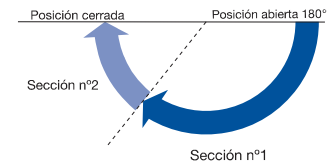

Cierrapuertas serie 83V / 183V

Uso frecuente

Fuerza [EN]	Ancho puerta	Peso puerta
2	850 mm.	40 Kg.
3	950 mm.	60 Kg.
4	1.100 mm.	80 Kg.

Sin Retención. (Certificado EN 1154 Puertas RF)

Código	Referencia	Color	Fuerza	
86-444/2	CP-83V/P	Plata	2-3-4	1
86-444/4	CP-83V/N	Negro	2-3-4	1
86-444/6	CP-83V/B	Blanco	2-3-4	1
86-444/8	CP-83V/M	Marrón	2-3-4	1

Con Retención. (No válido para Puertas RF)

Código	Referencia	Color	Fuerza	
86-446/2	CP-183V/P	Plata	2-3-4	1
86-446/4	CP-183V/N	Negro	2-3-4	1
86-446/6	CP-183V/B	Blanco	2-3-4	1
86-446/8	CP-183V/M	Marrón	2-3-4	1