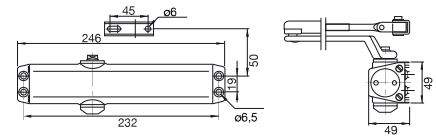

Cierrapuertas serie 83V / 183V

Uso frecuente

Fuerza [EN]	Ancho puerta	Peso puerta
2	850 mm.	40 Kg.
3	950 mm.	60 Kg.
4	1.100 mm.	80 Kg.

Sin Retención. (Certificado EN 1154 Puertas RF)

Código	Referencia	Color	Fuerza	
86-444/2	CP-83V/P	Plata	2-3-4	1
86-444/4	CP-83V/N	Negro	2-3-4	1
86-444/6	CP-83V/B	Blanco	2-3-4	1
86-444/8	CP-83V/M	Marrón	2-3-4	1

Con Retención. (No válido para Puertas RF)

Código	Referencia	Color	Fuerza	
86-446/2	CP-183V/P	Plata	2-3-4	1
86-446/4	CP-183V/N	Negro	2-3-4	1
86-446/6	CP-183V/B	Blanco	2-3-4	1
86-446/8	CP-183V/M	Marrón	2-3-4	1

Con Brazo Deslizante. (No válido para Puertas RF)

Código	Referencia	Color	Fuerza	
86-447/2	CP-83VD/P	Plata	2-3-4	1
86-447/4	CP-83VD/N	Negro	2-3-4	1
86-447/6	CP-83VD/B	Blanco	2-3-4	1
86-447/8	CP-83VD/M	Marrón	2-3-4	1