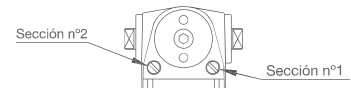

Cierrapuertas serie 83V / 183V

Uso frecuente

Fuerza [EN]	Ancho puerta	Peso puerta
2	850 mm.	40 Kg.
3	950 mm.	60 Kg.
4	1.100 mm.	80 Kg.

Sin Retención. (Certificado EN 1154 Puertas RF)

Código	Referencia	Color	Fuerza	
86-444/2	CP-83V/P	Plata	2-3-4	1
86-444/4	CP-83V/N	Negro	2-3-4	1
86-444/6	CP-83V/B	Blanco	2-3-4	1
86-444/8	CP-83V/M	Marrón	2-3-4	1

Con Retención. (No válido para Puertas RF)

Código	Referencia	Color	Fuerza	
86-446/2	CP-183V/P	Plata	2-3-4	1
86-446/4	CP-183V/N	Negro	2-3-4	1
86-446/6	CP-183V/B	Blanco	2-3-4	1
86-446/8	CP-183V/M	Marrón	2-3-4	1