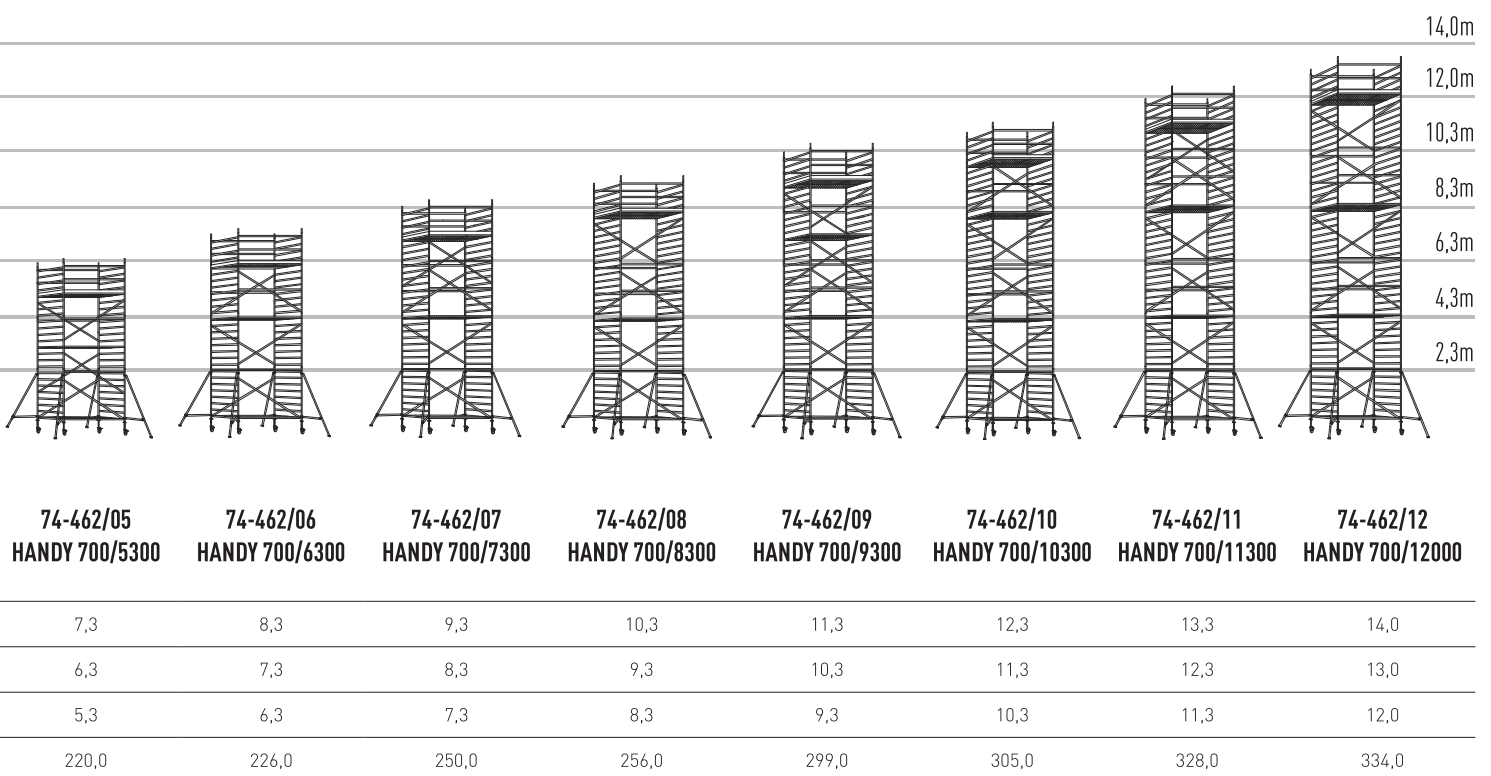

4,3

5,3

2,3

3,3

4,3

148,0

171,0

177,0

TORRES MÓVILES

ECHAFAUDAGE ROULANT TORRES MÓVEIS

► Serie HANDY 700

PRO

Composición Composants Componentes

Altura de plataforma (m)
Hauteur Plate-forme Alt. Plataforma

Código Code Código	Referencia Référence Referència	2,3	3,3	4,3	5,3	6,3	7,3	8,3	9,3	10,3	11,3	12,0
74-466/02	Rotante Handy Roulette Handy Roda Handy	4	4	4	4	4	4	4	4	4	4	4
74-466/03	Bastidor 700-2m Base 700-2m Bastidor 700-2m	2	4	4	6	6	8	8	10	10	12	12
74-466/08	Bastidor Barandilla 700-1m Pack garde-corps 700-1m Pack Guarda-corpos 700-1m	2	0	2	0	2	0	2	0	2	0	2
74-466/10	Tirante horizontal 2500 Bras Horizontales 2500 Travessas Horizontais 2500	6	8	8	10	10	12	12	14	14	16	16
74-466/12	Tirante Diagonal 2500 Bras diagonal 2500 Travessas cruzeta 2500	2	4	4	6	6	8	8	10	10	12	12
74-466/14	Tirante Horz/Diag 2,5x0,7m Bras Hor/Diag 2,5x0,7m Travessas Hor/Cru 2,5x0,7m	1	1	1	1	1	1	1	1	1	1	1
74-466/18	Plataforma TR 2500 Plancher TR 2500 Plataforma TR 2500	1	1	1	2	2	2	2	3	3	3	3
74-466/21	Kit rodapie 700 Garde-pieds 700 Rodapé 700	1	1	1	1	1	1	1	1	1	1	1
74-466/28	Estabilizador Handy Stabilisateur Handy Estabilizadores Handy	0	4	4	4	0	0	0	0	0	0	0
74-466/29	Estabilizador Handy XL Stabilisateur Handy XL Estabilizadores Handy XL	0	0	0	0	4	4	4	4	4	4	4
	Código	74-462/02	74-462/03	74-462/04	74-462/05	74-462/06	74-462/07	74-462/08	74-462/09	74-462/10	74-462/11	74-462/12

* A partir de 8 m. en exterior, se recomienda anclar el andamio a la pared

À partir de 8 m. il est recommandé d'ancrer l'échafaudage au mur A partir de 8 m. recomenda-se ancorar o andaime na parede