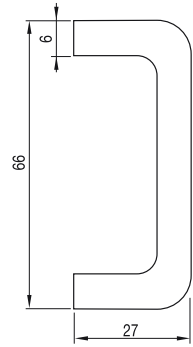

**Cerradero golpe lateral. Zincado***Fermeir de coup latéral. Zingué**Atirador lateral. Zincado*

Código code/código	Referencia référence/referência	
84-290	Cerradero golpe lateral	24

**Cerradura para puerta basculante. Galvanizada***Serrure pour porte basculant. Galvanisée**Fechadura portões basculantes. Galvanizado*

Código code/código	Referencia référence/referência	
84-300	Cerradura para puerta basculante	4

**Cepillos de obturación***Brosse d'obturation**Escovas de vedação*

Código code/código	A (mm)	Longitud (mm)	
84-368	10	3.000	1
84-370	20	3.000	1
84-370/2	27	3.000	1
84-370/4	45	3.000	1
84-370/6	75	3.000	1
84-370/8	100	3.000	1