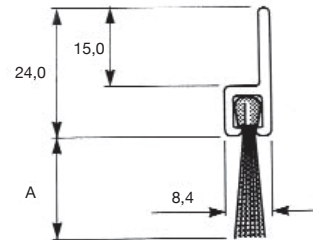

**Cerradero golpe lateral. Zincado***Fermeir de coup latéral. Zingué**Atirador lateral. Zincado*

Código code/código	Referencia référence/referência	
84-290	Cerradero golpe lateral	24

**Cerradura para puerta basculante. Galvanizada***Serrure pour porte basculant. Galvanisée**Fechadura portões basculantes. Galvanizado*

Código code/código	Referencia référence/referência	
84-300	Cerradura para puerta basculante	4

**Cepillos de obturación***Brosse d'obturation**Escovas de vedação*

Código code/código	A (mm)	Longitud (mm)	
84-368	10	3.000	1
84-370	20	3.000	1
84-370/2	27	3.000	1
84-370/4	45	3.000	1
84-370/6	75	3.000	1
84-370/8	100	3.000	1