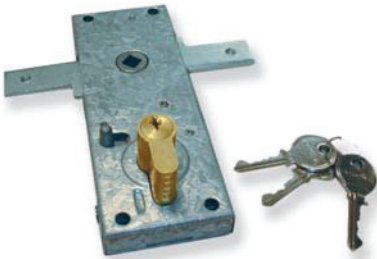

**Cerradero golpe lateral. Zincado***Fermeir de coup latéral. Zingué**Atirador lateral. Zincado*

Código code/código	Referencia référence/referência	
84-290	Cerradero golpe lateral	24

**Cerradura para puerta basculante. Galvanizada***Serrure pour porte basculant. Galvanisée**Fechadura portões basculantes. Galvanizado*

Código code/código	Referencia référence/referência	
84-300	Cerradura para puerta basculante	4

**Cepillos de obturación***Brosse d'obturation**Escovas de vedação*

Código code/código	A (mm)	Longitud (mm)	
84-368	10	3.000	1
84-370	20	3.000	1
84-370/2	27	3.000	1
84-370/4	45	3.000	1
84-370/6	75	3.000	1
84-370/8	100	3.000	1