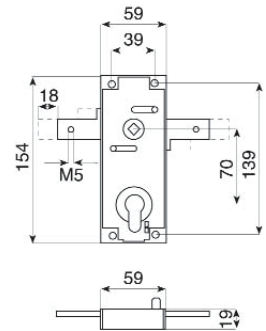

**Cerradero golpe lateral. Zincado***Fermeir de coup latéral. Zingué**Atirador lateral. Zincado*

Código code/código	Referencia référence/referência	
84-290	Cerradero golpe lateral	24

**Cerradura para puerta basculante. Galvanizada***Serrure pour porte basculant. Galvanisée**Fechadura portões basculantes. Galvanizado*

Código code/código	Referencia référence/referência	
84-300	Cerradura para puerta basculante	4

**Cepillos de obturación***Brosse d'obturation**Escovas de vedação*

Código code/código	A (mm)	Longitud (mm)	
84-368	10	3.000	1
84-370	20	3.000	1
84-370/2	27	3.000	1
84-370/4	45	3.000	1
84-370/6	75	3.000	1
84-370/8	100	3.000	1