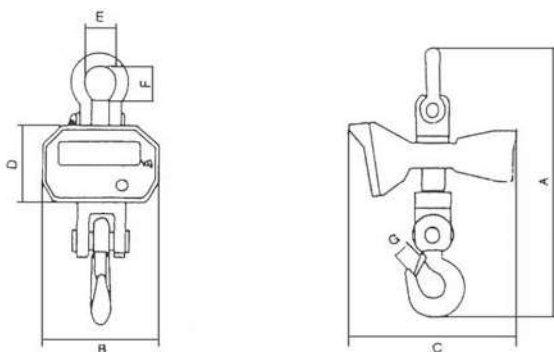

### GPE - Balanças de Gancho

Desenhadas especialmente para trabalhar com diferenciais ou máquinas de elevação com gancho de carga - corpo compacto de alienação de alumínio reforçado - Ecrã de LED super-brilhantes, legíveis até cerca de 25mt - Cumpre com normas standard de verificação e regulação de balanças - inclui comando à distância com função de calibração, medição da tensão da bateria, tara automática, memória de carga e soma automática até 200cargas - Protecção de sobrecarga de 110% - Inclui baterias recarregáveis e carregador externo.

### GPE - Crochets peseurs

Spécialement dessinés pour travailler avec les palans ou des machines de levage de charges avec crochet - Corps compact en alliage d'aluminium renforcé - Écran à LEDs super-brillant, lisible jusqu'à environ 25 m - Respectent les normes de vérification et de réglage des balances - Commande à distance incluse avec fonction de calibrage, mesurage de la tension de la batterie, tare automatique, mémoire de la charge et somme automatique allant jusqu'à 200 charges - Protection de surcharge de 110 % - Batteries rechargeables et chargeur externe inclus.

Mando a distancia y cargador incluidos  
Comando à distância e carregador incluídos  
Télécommande et chargeur compris

Código código / code	78-240	78-241	78-242	78-243	78-244	78-245
Referencia referência / référence	GPE-0,5	GPE-1,0	GPE-2,0	GPE-3,0	GPE-5,0	GPE-10,0
Precisión (Kg) precisão / précision	0,2	0,5	1,0	1,0	2,0	5,0
<b>Dimensiones (mm) dimensões / dimensions</b>						
A	450	450	540	540	690	690
B	230	230	230	230	230	230
C	340	340	340	340	340	340
Carga mín. (Kg) carga mín. / charge min.	4	10	20	20	40	100
Carga máx. (Kg) carga max. / charge max.	500	1.000	2.000	3.000	4.000	10.000