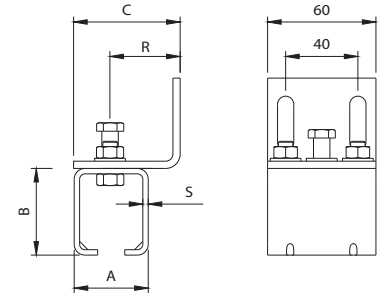

Soporte lateral regulable. Zincado

Support latéral réglable. Zingué
Soporte lateral regulável. Zincado

Código code/código	Tamaño	Modelo	A (mm)	B (mm)	C (mm)	D (mm)	E (mm)	
85-247	P	Soporte lateral regulable	60	41	4	47	50	1
85-430	M	Soporte lateral regulable	60	54	4	72	50	1
85-630	G	Soporte lateral regulable	60	60	4	87	50	1