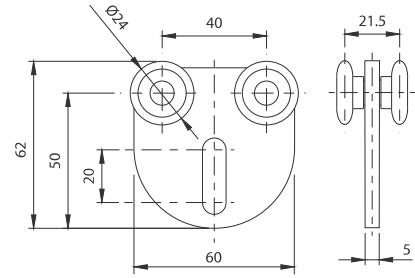

Carro 4 rodamientos ligero. Zincado

Charriot 4 roulements léger. Zingué
Carro 4 rolamentos ligeiro. Zincado

Código code/código	Referencia référence/referência	(Kg)	
85-239	Carro Rodamientos acero $\varnothing 24$	50	1

Soporte lateral regulable. Zincado

Support latéral réglable. Zingué
Soporte lateral regulável. Zincado

Código code/código	Tamaño	Modelo	A (mm)	B (mm)	C (mm)	D (mm)	E (mm)	
85-247	P	Soporte lateral regulable	60	41	4	47	50	1
85-430	M	Soporte lateral regulable	60	54	4	72	50	1
85-630	G	Soporte lateral regulable	60	60	4	87	50	1

Soporte techo. Zincado

Support plafond. Zingué
Soporte de teto. Zincado

Código code/código	Tamaño	Modelo	A (mm)	B (mm)	C (mm)	D (mm)	E (mm)	F (mm)	
85-250	P	Soporte techo	60	41	4	110	52	75	1
85-432	M	Soporte techo	60	54	4	120	77	85	1
85-632	G	Soporte techo	60	60	4	130	92	95	1