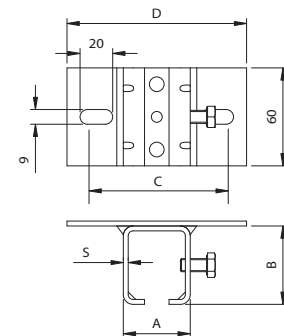

Soporte lateral regulable. Zincado

Support latéral réglable. Zingué
Soporte lateral regulável. Zincado

Código code/código	Tamaño	Modelo	A (mm)	B (mm)	C (mm)	D (mm)	E (mm)	
85-247	P	Soporte lateral regulable	60	41	4	47	50	1
85-430	M	Soporte lateral regulable	60	54	4	72	50	1
85-630	G	Soporte lateral regulable	60	60	4	87	50	1

Soporte techo. Zincado

Support plafond. Zingué
Soporte de teto. Zincado

Código code/código	Tamaño	Modelo	A (mm)	B (mm)	C (mm)	D (mm)	E (mm)	F (mm)	
85-250	P	Soporte techo	60	41	4	110	52	75	1
85-432	M	Soporte techo	60	54	4	120	77	85	1
85-632	G	Soporte techo	60	60	4	130	92	95	1