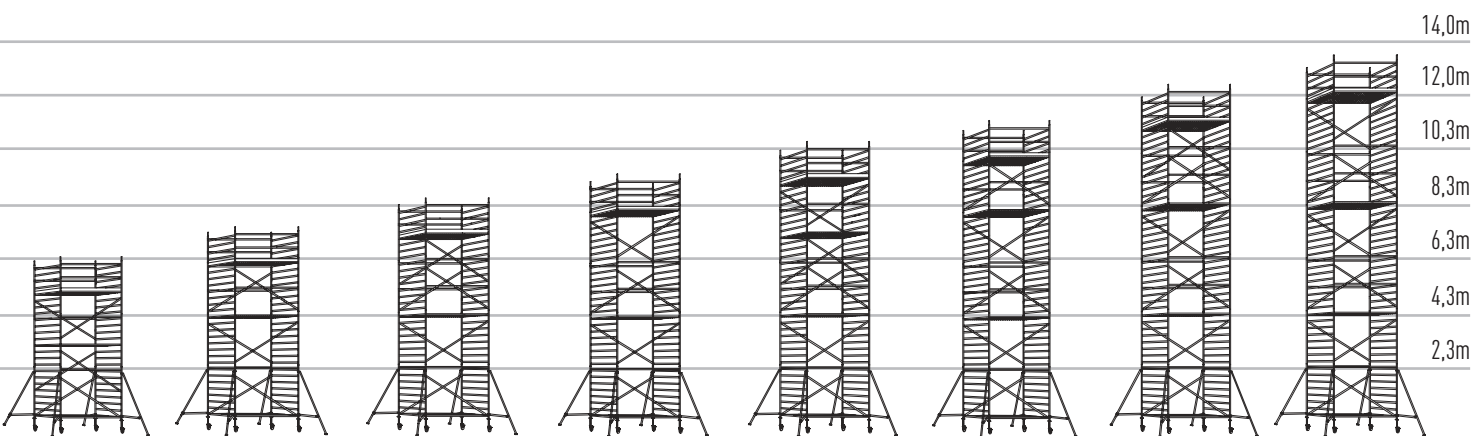

composição

Altura Plataforma (m)

Código	Referência	PVP (€)	2,3	3,3	4,3	5,3	6,3	7,3	8,3	9,3	10,3	11,3	12,0
74-466/02	Roda Handy	69,90	4	4	4	4	4	4	4	4	4	4	4
74-466/05	Kit Bastidor 1300-2m	282,22	2	4	4	6	6	8	8	10	10	12	12
74-466/09	Pack Guarda-corpos 1300-1 m	107,68	2	0	2	0	2	0	2	0	2	0	2
74-466/10	Travessa horizontal 2500	60,00	6	8	8	10	10	12	12	14	14	16	16
74-466/12	Travessa cruzeta 2500	60,00	2	4	4	6	6	8	8	10	10	12	12
74-466/15	Travessa Horz/Diag 2,5x1,3m	62,00	1	1	1	1	1	1	1	1	1	1	1
74-466/16	Plataforma 2500	278,08	1	1	1	2	2	2	2	3	3	3	3
74-466/18	Plataforma TR 2500	325,00	1	1	1	2	2	2	2	3	3	3	3
74-466/23	Kit rodapé 1300	106,00	1	1	1	1	1	1	1	1	1	1	1
74-466/28	Estabilizador Handy	164,00	0	4	4	4	4	4	4	4	4	4	4
Código			74-464/02	74-464/03	74-464/04	74-464/05	74-464/06	74-464/07	74-464/08	74-464/09	74-464/10	74-464/11	74-464/12
PVP (€)			2.310,48	3.555,56	3.770,92	4.963,08	5.178,44	5.767,52	5.982,88	7.175,04	7.390,40	7.979,48	8.194,84

* Preços sem IVA