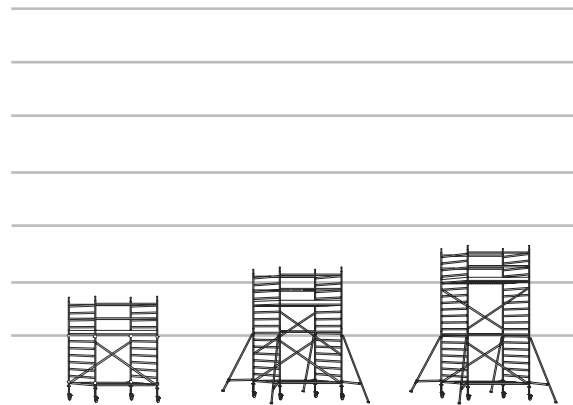

UNE-EN
1004
Andaime
Classe 3
200 Kg./m²

AL

MAX.
200 Kg/m²

Código

74-464/02
HANDY 1300/2300

74-464/03
HANDY 1300/3300

74-464/04
HANDY 1300/4300

	74-464/02 HANDY 1300/2300	74-464/03 HANDY 1300/3300	74-464/04 HANDY 1300/4300
Altura de trabalho (m)	4,3	5,3	6,3
Altura do andaime (m)	3,3	4,3	5,3
Altura da plataforma (m)	2,3	3,3	4,3
Peso (Kg)	148	171	177